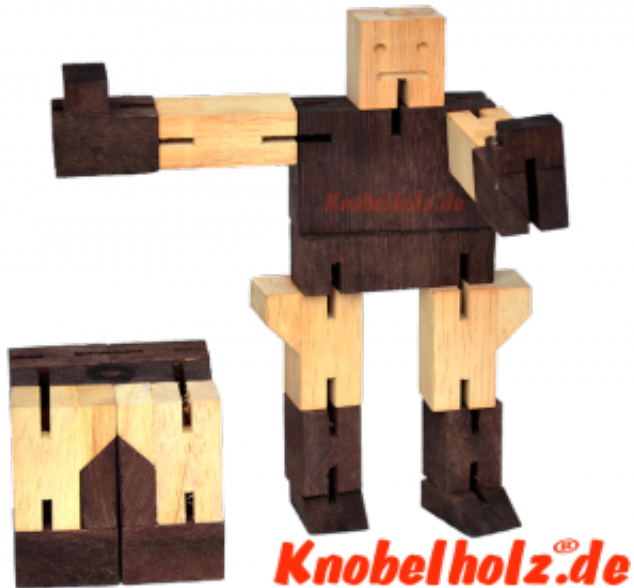

## Roboter Cubeboter Holzpuzzle Cube Man

Cube Man oder Puzzleman ist ein mittelschweres Puzzle und ist ideal für Kinder. Kommt in Naturholz, der Würfel ist 6,5 x 6,5 x 6,5 cm samanea cubeboter puzzle

Puzzle Man ist wirklich der cute Cubeoter! Puzzlemann wird als Würfel verkauft und dann zum Cube Man verwandelt. Aufgabe eins besteht darin, den Würfel in einen Puzzle Mann zu verwandeln. Mission zwei ist es, ihn wieder in einen Würfel zu verwandeln! Mach ihn zum Helden oder zum Bösewicht mit dem Transformer Puzzle hast Du die Wahl aus dem Würfel einen Cubeoter Mann oder doch nur ein Transformer Puzzle Man zu erhalten ...