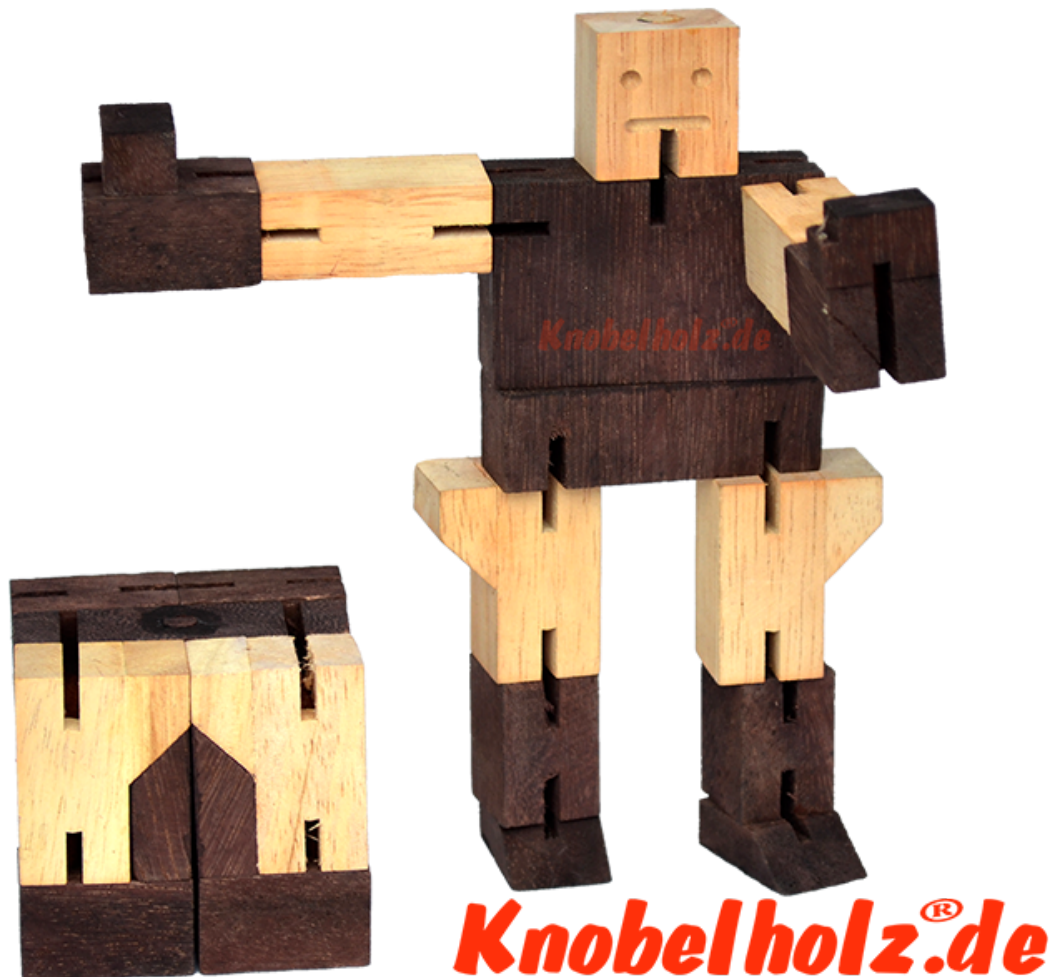

## Roboter Cubeboter Holzpuzzle Cube Man

Cube Man oder Puzzleman ist ein mittelschweres Puzzle und ist ideal für Kinder. Kommt in Naturholz, der Würfel ist 6,5 x 6,5 x 6,5 cm samanea cubeboter puzzle

Puzzle Man ist wirklich der cute Cubeoter! Puzzlemann wird als Würfel verkauft und dann zum Cube Man verwandelt. Aufgabe eins besteht darin, den Würfel in einen Puzzle Mann zu verwandeln. Mission zwei ist es, ihn wieder in einen Würfel zu verwandeln! Mach ihn zum Helden oder zum Bösewicht mit dem Transformer Puzzle hast Du die Wahl aus dem Würfel einen Cubeoter Mann oder doch nur ein Transformer Puzzle Man zu erhalten ...