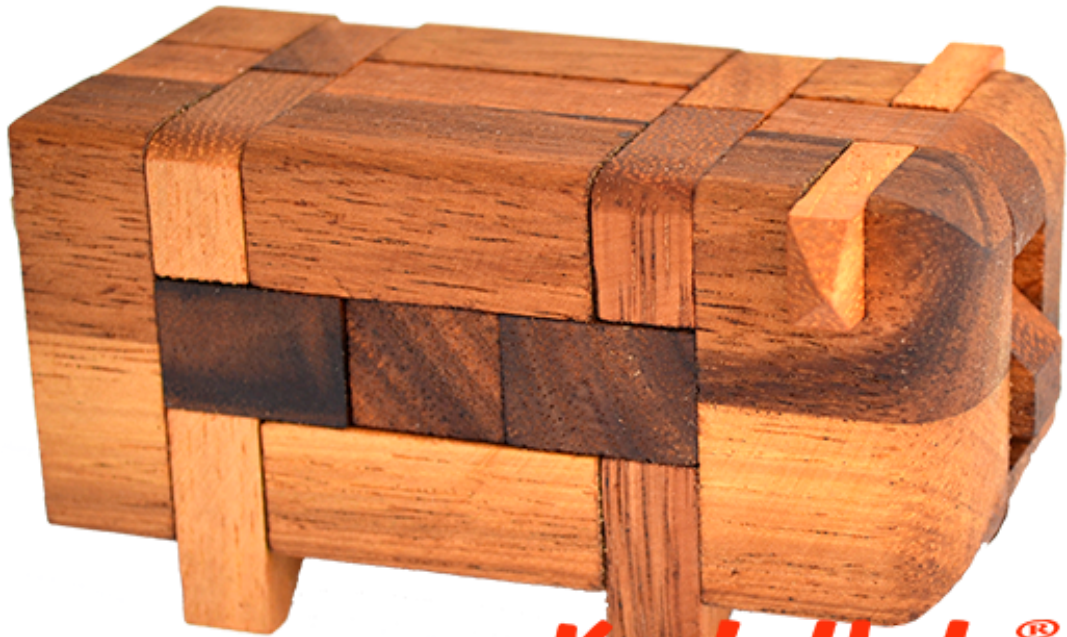

Schweinchen 3D Pig Holzpuzzle

Knobelholz.de

Pig Puzzle das Schweinchen Puzzle aus Holz mit den Maßen 11,0 x 6,8 x 6,0 cm samanea wooden brain teaser

Knobelholz.de

Das Pig Puzzle ein 3D Schweinchenpuzzle aus verschiedenen Holzteilen. Hier kannst Du Dir Dein eigenes Schwein zusammen bauen..... füttern nicht vergessen