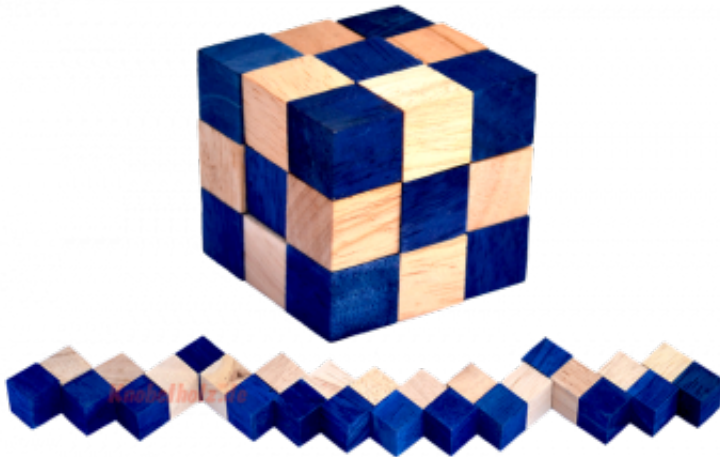

Snake Cube Level Blue small Puzzle

Knobelholz.de

Snake Cube blue der level box aus Holz, einer der 6 Schlangenwürfel aus der Snake cube Levelbox Puzzle Sammlung in den Maßen 4,5 x 4,5 x 4,5 cm Cobra Cube Samanea Holz, Monkey Pod

Knobelholz.de

Snake Cube Level Blue small ist einer der 6 Schlangwürfel aus der Snake Cube Levelbox. Löse die Würfelschlange und erreiche das erste Level von 6 Snake Cube Puzzle small in 6 verschiedenen Schwierigkeitsgraden ... schaffts Du alle ...