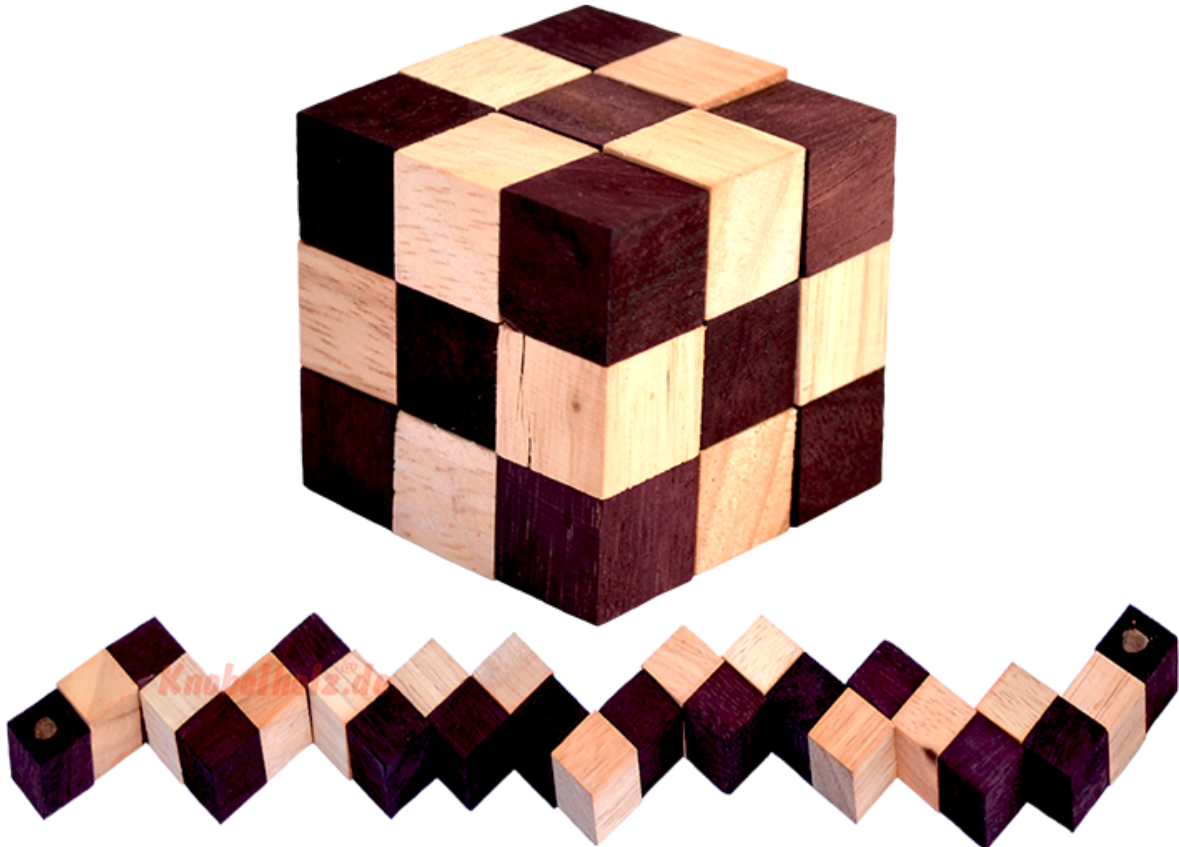

## Snake Cube Level Nature small Puzzle

**Knobelholz.de**

Snake Cube brown der level box aus Holz, einer der 6 Schlangenwürfel aus der Snake cube Levelbox Puzzle Sammlung in den Maßen 4,5 x 4,5 x 4,5 cm Cobra Cube Samanea Holz, Monkey Pod

Snake Cube Level Nature small ist einer der bekanntesten 6 Schlangenwürfel aus der Snake Cube Levelbox. Löse die Würfelschlange und erreiche das erste Level von 6 .... Snake Cube Puzzle small in 6 verschiedenen Schwierigkeitsgraden ... schaffts Du alle ...