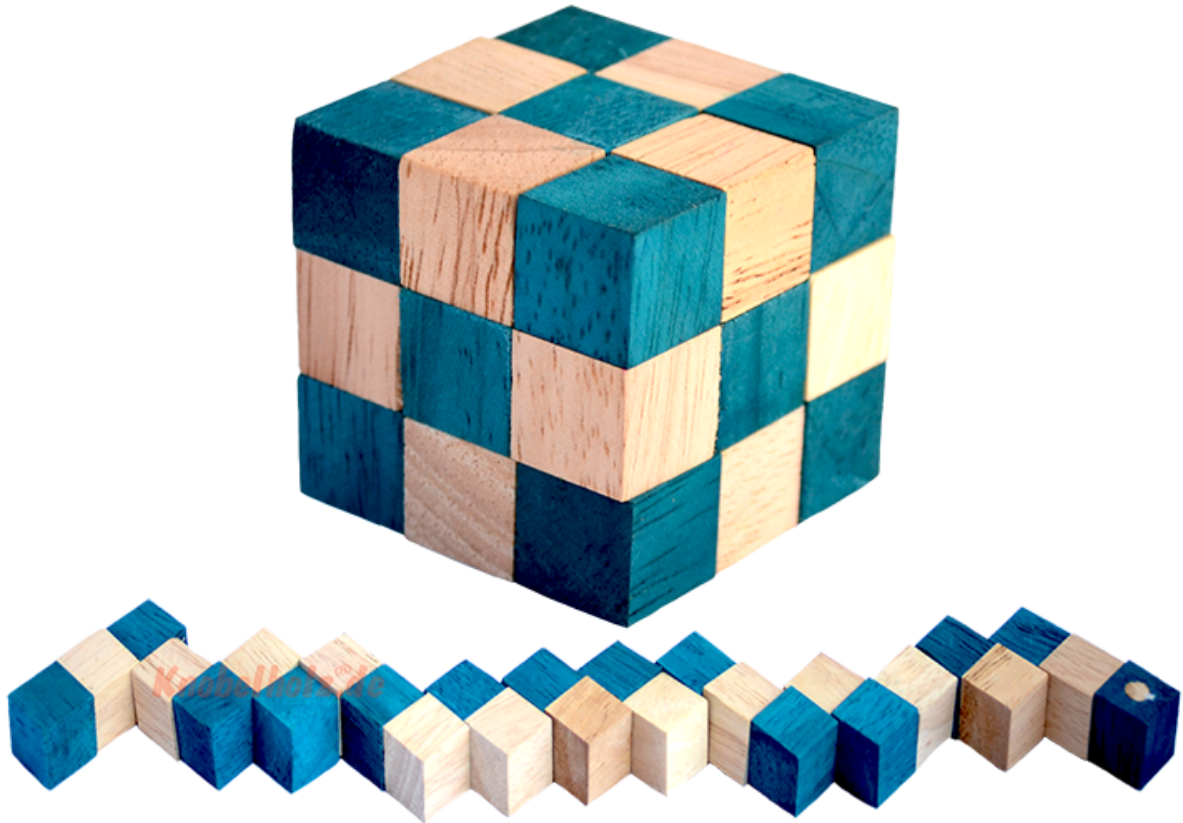

Snake Cube Level Türkis small Puzzle

Knobelholz.de

Snake Cube türkis der level box aus Holz, einer der 6 Würfelschlangen aus der Snake Cube Levelbox Puzzle Sammlung in den Maßen 4,5 x 4,5 x 4,5 cm Cobra Cube Samanea Holz, Monkey Pod

Knobelholz.de

Snake Cube Level Türkis small ist einer der 6 Schlangenwürfel aus der Snake Cube Levelbox. Löse die Würfelschlange und erreiche das erste Level von 6 Snake Cube Puzzle small in 6 verschiedenen Schwierigkeitsgraden ... schaffts Du alle ...
Preis: 8,00 €