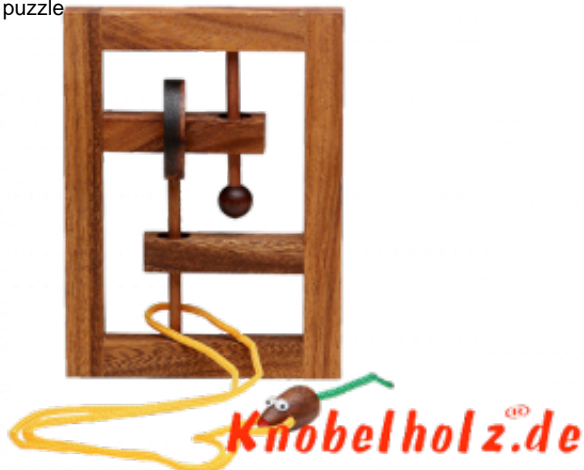

Trap the Mouse Frame Puzzle

Square String puzzle Frame Trap the Mouse Holz und Standfuß in den Maßen 14,0 x 3,2 x 9,8 cm, square string frame trap the mouse wooden puzzle

Square String in Rahmenversion ohne Standfuß finde den Weg um die Schnur aus dem Holzsystem zu schlaufen....Du hast etwas mehr Platz für die Finger in der dieser Version ...