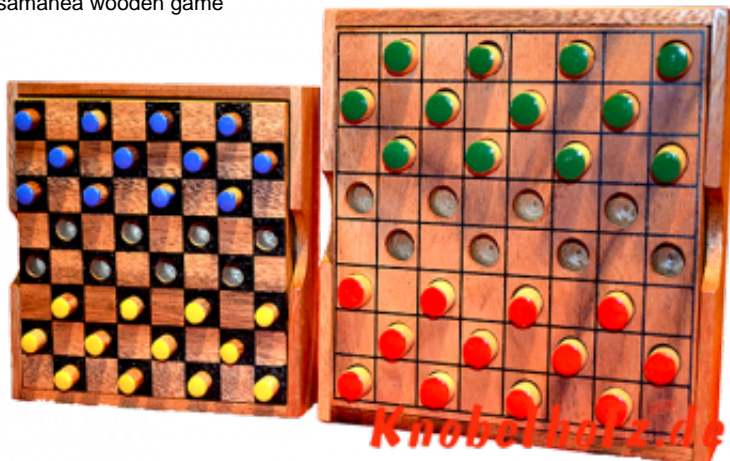

## Dahme Box large colour checker

Dame large Colour Checker Strategie Spiel für 2 Spieler aus Holz in den Maßen 13,5 x 13,5 x 3,0 cm, colour checker large samanea wooden game

Dame das Strategie Spiel für 2...in einer größeren Holzbox mit größeren Spielsteinen ...  
Blicca prima di una valutazione