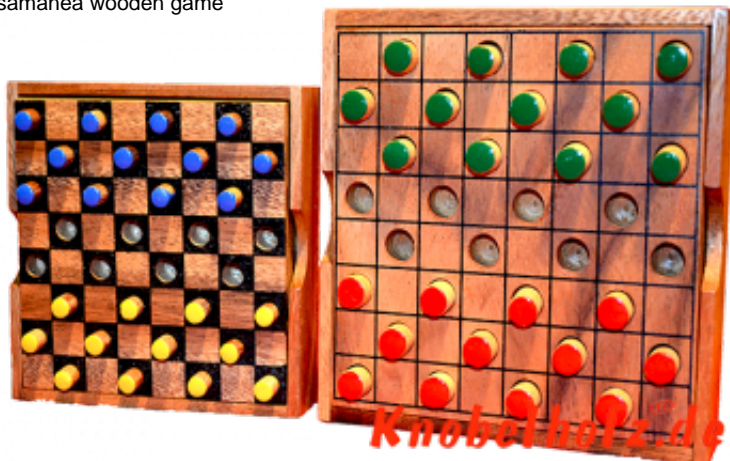

Dahme Box large colour checker

Dame large Colour Checker Strategie Spiel für 2 Spieler aus Holz in den Maßen 13,5 x 13,5 x 3,0 cm, colour checker large samanea wooden game

Dame das Strategie Spiel für 2...in einer größeren Holzbox mit größeren Spielsteinen ...
Blicca prima di una valutazione