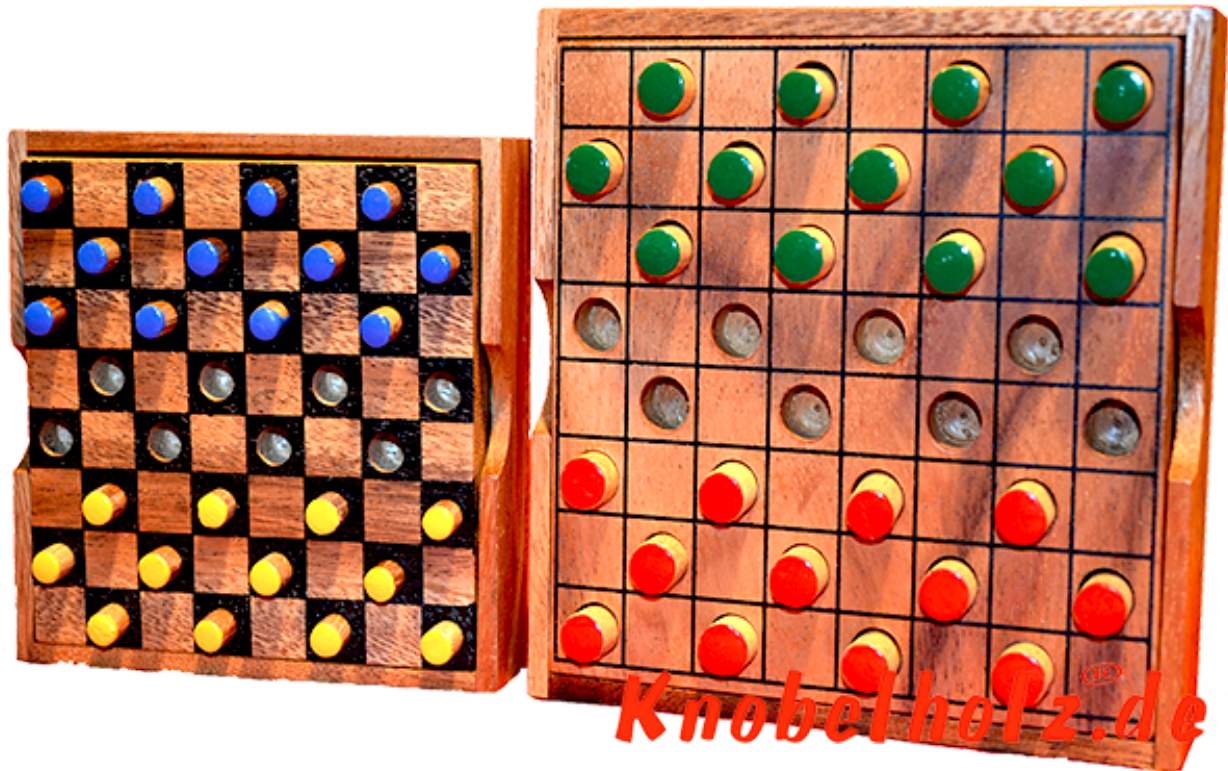

## Dahme Box large colour checker

Dame large Colour Checker Strategie Spiel für 2 Spieler aus Holz in den Maßen 13,5 x 13,5 x 3,0 cm, colour checker large samanea wooden game

Dame das Strategie Spiel für 2...in einer größeren Holzbox mit größeren Spielsteinen ...  
Blicca prima di una valutazione