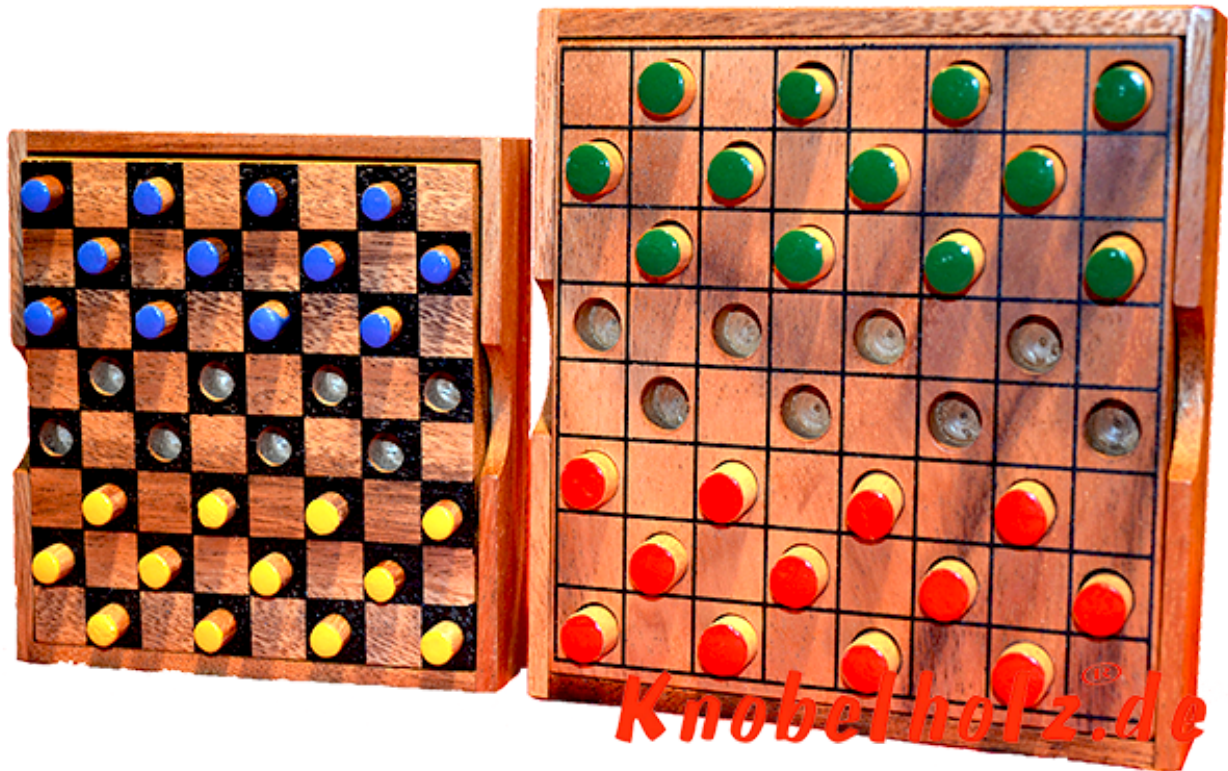

Dahme Box large colour checker

Dame large Colour Checker Strategie Spiel für 2 Spieler aus Holz in den Maßen 13,5 x 13,5 x 3,0 cm, colour checker large samanea wooden game

Dame das Strategie Spiel für 2...in einer größeren Holzbox mit größeren Spielsteinen ...
Blicca prima di una valutazione