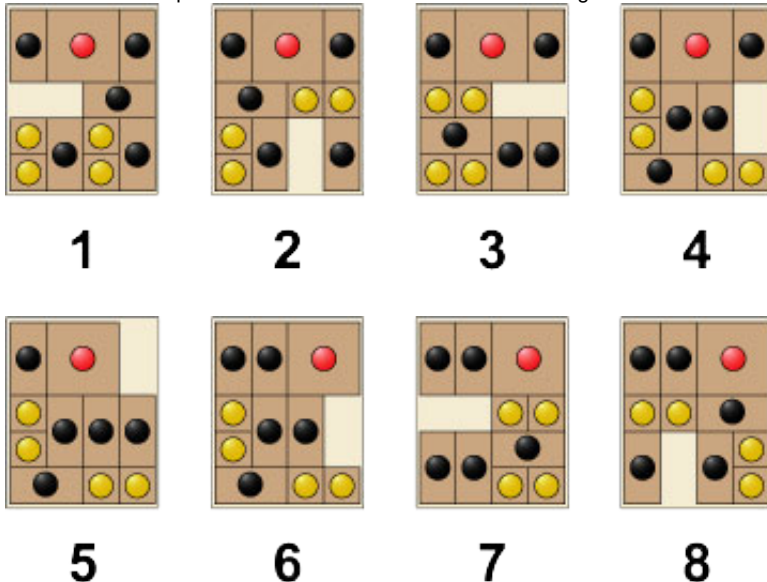

Das Ziel, beim Khun Pan, ist den großen Spielstein, hier mit dem roten Punkt, aus der Startposition nur durch Verschieben nach unten in die Mitte zu bewegen.

Die Spielaufgabe mag vielleicht einfach erscheinen, aber wenn man sich etwas damit gespielt hat, merkt man wie knifflig und schwer dieses Geduldspiel wirklich ist. Die hier abgebildete bekannte Khun Pan Variante benötigt 100 Züge, einige andere Spielvarianten immer noch 79 oder 35 Züge. Der Legende nach spiegelt dieses Spiel die Flucht des Khun Pan aus der Gefangenschaft wieder, welche als Spielidee in diesem Khun Pan Holzspiel sehr schön umgesetzt worden ist. Der rote Spielstein ist etwas flacher als die anderen Spielsteine, dadurch kann er, sollte man den Weg gefunden haben, durch den Schlitz unten in der Mitte aus dem Spielfeld geschoben werden. Der Khun Pan erlangt die Freiheit.

Lust auf das schwerste Abenteuer....so probiere Dich aus.

Hier eine Lösungsvariante für die eine Startposition mit 100 Schritten in 16 Bildern dargestellt: