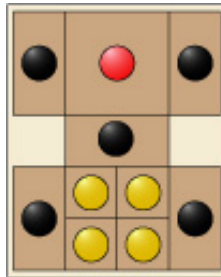

## Khun Pan small Escape Schiebespiel

Knobelholz.de

Khun Pan small Escape Schiebespiel in einer Holzbox tolles Schiebespiel für einen Spieler mit den Maßen 9,7 x 8,2 x 2,2 cm , khun pan samanea wood

Knobelholz.de

Khun Pan small eine große Herausforderung um den Khun Pan aus der Gefangenschaft zu befreien .... dieses Spiel ist auch unter Flucht des Khun Phaen oder Escape bekannt ...

Beleuchtung: 120cm valutazione

Das Ziel, beim Khun Pan, ist den großen Spielstein, hier mit dem roten Punkt, aus der Startposition nur durch Verschieben nach unten in die Mitte zu bewegen.

Die Spielaufgabe mag vielleicht einfach erscheinen, aber wenn man sich etwas damit gespielt hat, merkt man wie knifflig und schwer dieses Geduldspiel wirklich ist. Die hier abgebildete bekannte Khun Pan Variante benötigt 100 Züge, einige andere Spielvarianten immer noch 79 oder 35 Züge. Der Legende nach spiegelt dieses Spiel die Flucht des Khun Pan aus der Gefangenschaft wieder, welche als Spielidee in diesem Khun Pan Holzspiel sehr schön umgesetzt worden ist. Der rote Spielstein ist etwas flacher als die anderen Spielsteine, dadurch kann er, sollte man den Weg gefunden haben, durch den Schlitz unten in der Mitte aus dem Spielfeld geschoben werden. Der Khun Pan erlangt die Freiheit.