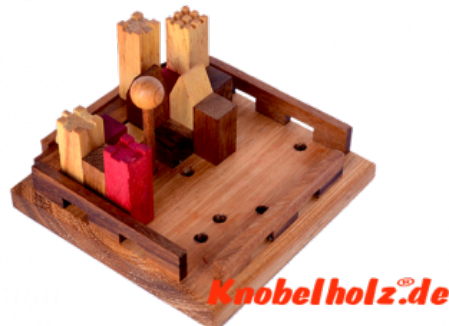

King Castle Puzzle Knobelspiel

King Castle Holzpuzzle mit vielen Puzzle Varianten mit den Maßen 11,8 x 11,8 x 7,0 cm samanea wooden brain teaser

King Castle unser Holzpuzzle für Schlossbauer die schon mal mit der kleinen Variante probieren wollen ... stecke erst den Fahnenmast in das Bord und versuche das Schloss drum herum zu bauen ... viele Möglichkeiten durch versetzen des Mastes
Preis pro 1,00 € in una valutazione