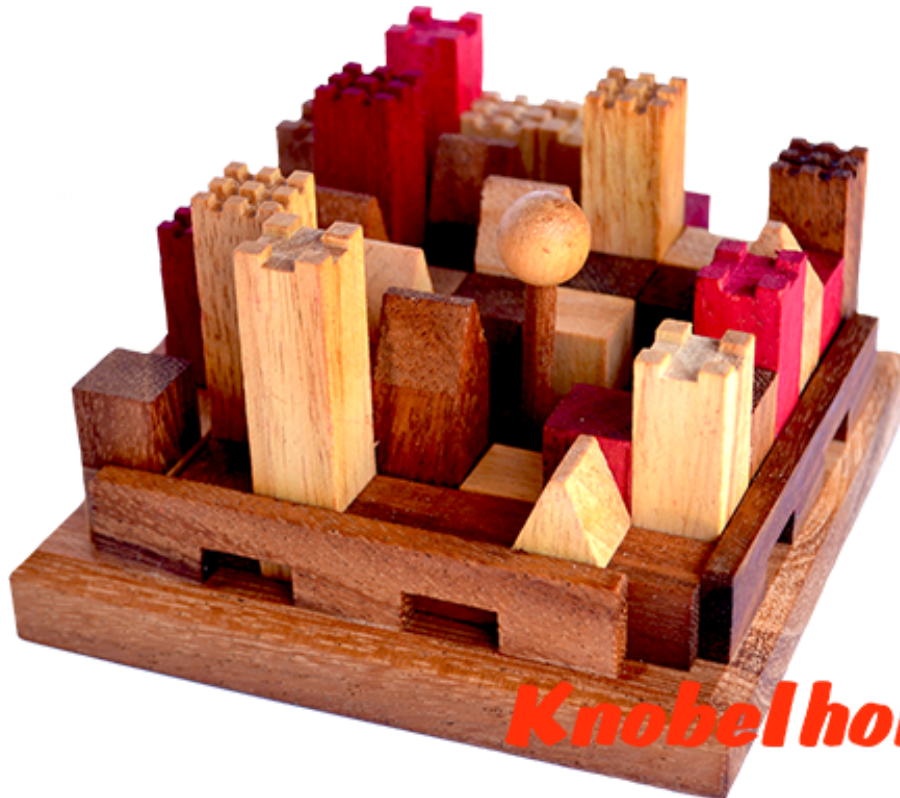

King Castle Puzzle Knobelspiel

King Castle Holzpuzzle mit vielen Puzzle Varianten mit den Maßen 11,8 x 11,8 x 7,0 cm samanea wooden brain teaser

King Castle unser Holzpuzzle für Schlossbauer die schon mal mit der kleinen Variante probieren wollen ... stecke erst den Fahnenmast in das Bord und versuche das Schloss drum herum zu bauen ... viele Möglichkeiten durch versetzen des Mastes
Preis pro 1,00 € in una valutazione