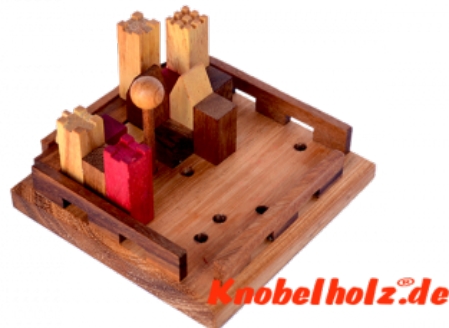

## King Castle Puzzle Knobelspiel

King Castle Holzpuzzle mit vielen Puzzle Varianten mit den Maßen 11,8 x 11,8 x 7,0 cm samanea wooden brain teaser

King Castle unser Holzpuzzle für Schlossbauer die schon mal mit der kleinen Variante probieren wollen ... stecke erst den Fahnenmast in das Bord und versuche das Schloss drum herum zu bauen ... viele Möglichkeiten durch versetzen des Mastes ....  
Preis pro 1,00 € in una valutazione