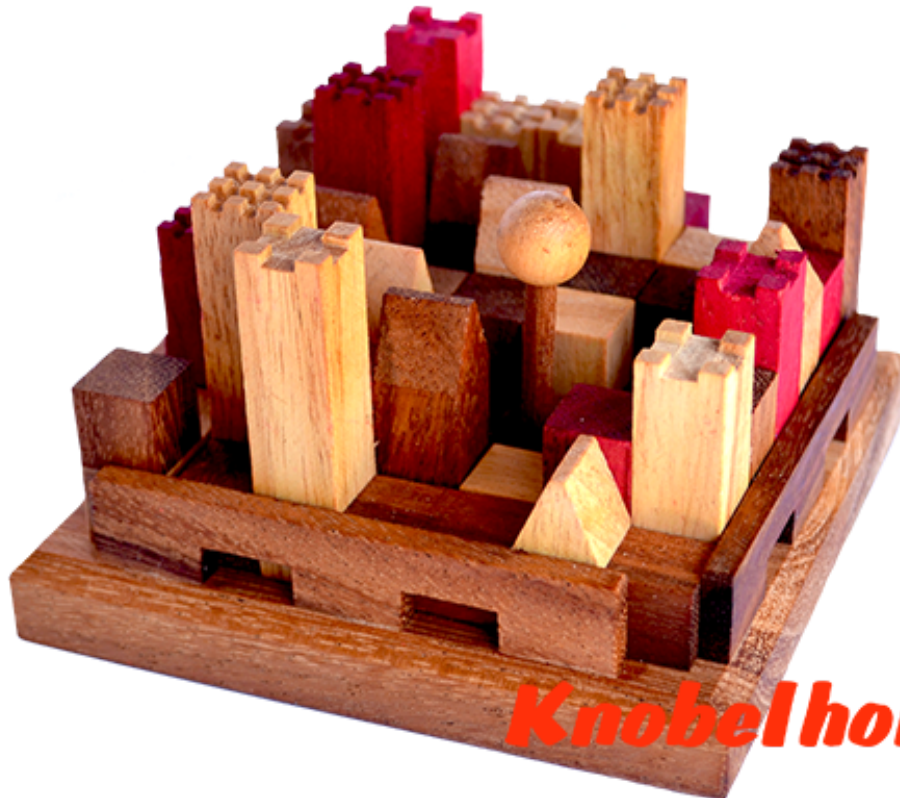

## King Castle Puzzle Knobelspiel

King Castle Holzpuzzle mit vielen Puzzle Varianten mit den Maßen 11,8 x 11,8 x 7,0 cm samanea wooden brain teaser

King Castle unser Holzpuzzle für Schlossbauer die schon mal mit der kleinen Variante probieren wollen ... stecke erst den Fahnenmast in das Bord und versuche das Schloss drum herum zu bauen ... viele Möglichkeiten durch versetzen des Mastes ....  
Preis pro 1,00 € in una valutazione