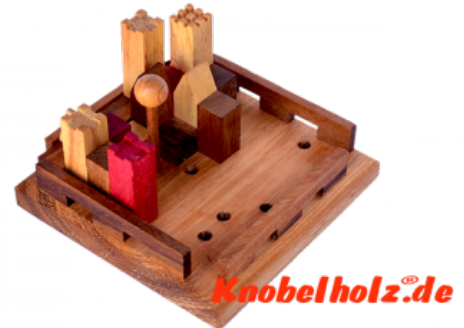

King Castle Puzzle Knobelspiel

King Castle Holzpuzzle mit vielen Puzzle Varianten mit den Maßen 11,8 x 11,8 x 7,0 cm samanea wooden brain teaser

King Castle unser Holzpuzzle für Schlossbauer die schon mal mit der kleinen Variante probieren wollen ... stecke erst den Fahnenmast in das Bord und versuche das Schloss drum herum zu bauen ... viele Möglichkeiten durch versetzen des Mastes
Preis pro 1,00 € in una valutazione