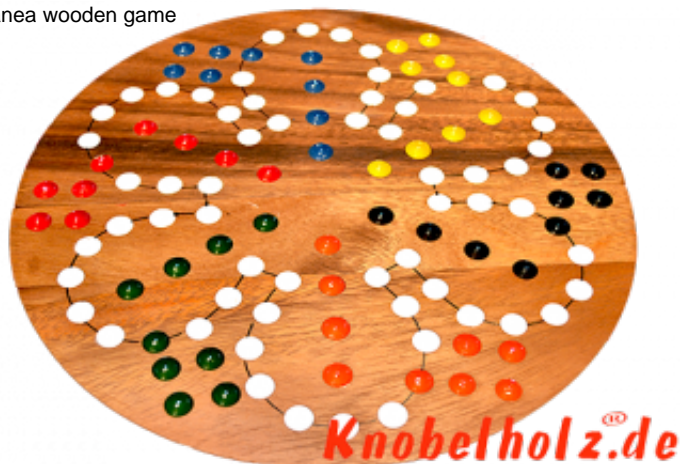

Ludjamgo 6 und nach Haus Würfelspiel Rund für 6 Spieler

Ludjamgo 6 und nach Haus Würfelspiel Rund für 6 Spieler mit der ganzen Familie in Maßen 32,0 x 32,0 x 3,5 cm, ludo bord balls samanea wooden game

Ludjamgo 6 und nach Haus Würfelspiel Brett für 6 Spieler für Kinder oder die ganze Familie. Jeder bekommt vier Spielfiguren einer Farbe und versucht durch würfeln mit einer 6 aus der Startposition zu kommen um durch weiteres würfeln seine 4 Figuren den Weg einmal rund herum in das Haus seiner Farbe zu bringen. Würfelspiel Familienspiel eine mini Reisevariante des Erfolgspiels für Reisende Spieler.... rauswerfen ist Pflicht....