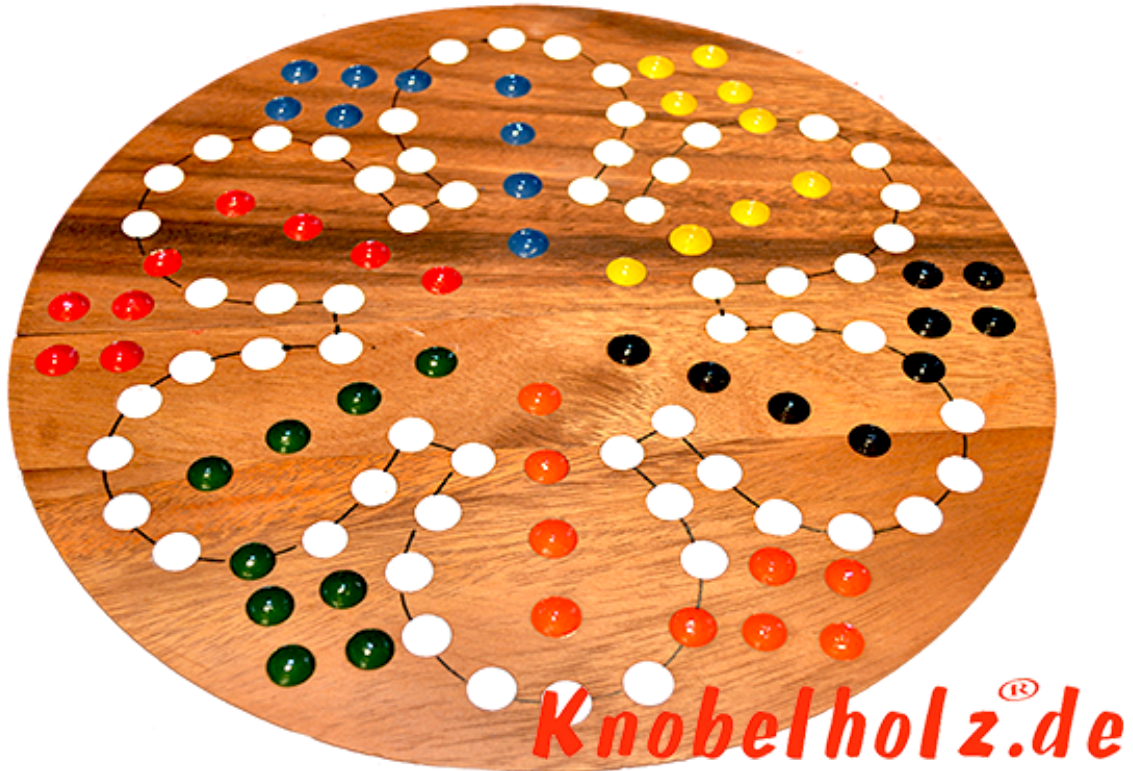

Ludjamgo 6 und nach Haus Würfelspiel Rund für 6 Spieler

Ludjamgo 6 und nach Haus Würfelspiel Rund für 6 Spieler mit der ganzen Familie in Maßen 32,0 x 32,0 x 3,5 cm, ludo bord balls samanea wooden game

Ludjamgo 6 und nach Haus Würfelspiel Brett für 6 Spieler für Kinder oder die ganze Familie. Jeder bekommt vier Spielfiguren einer Farbe und versucht durch würfeln mit einer 6 aus der Startposition zu kommen um durch weiteres würfeln seine 4 Figuren den Weg einmal rund herum in das Haus seiner Farbe zu bringen. Würfelspiel Familienspiel eine mini Reisevariante des Erfolgspiels für Reisende Spieler.... rauswerfen ist Pflicht....