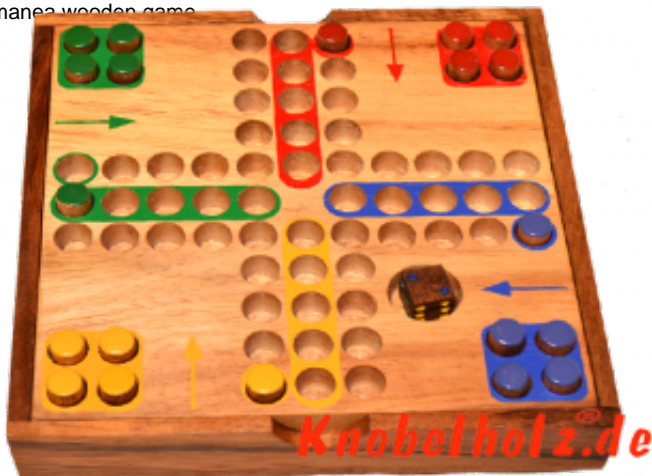

Ludjamgo 6 und nach Haus Würfelspiel Box mit Stiften

Ludjamgo 6 und nach Haus Würfelspiel Box mit Stiften Reisevariante mit der ganzen Familie in Maßen 13,8 x 13,8 x 3,2 cm, ludo pins samanea wooden game

Ludjamgo 6 und nach Haus Würfelspiel Box mit Stiften für Kinder und die ganze Familie. Jeder bekommt vier Spielfiguren einer Farbe und versucht durch würfeln mit einer 6 aus der Startposition zu kommen um durch weiteres würfeln seine 4 Figuren den Weg einmal rund herum in das Haus seiner Farbe zu bringen. Würfelspiel Familienspiel eine mini Reisevariante des Erfolgspiels für 4 Reisende Spieler....