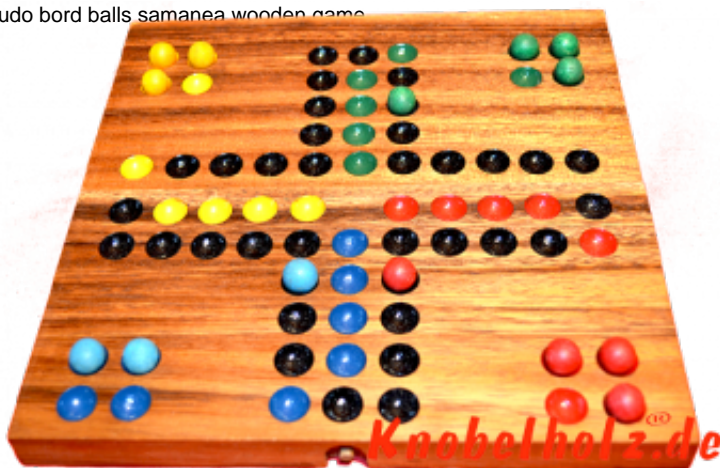

Ludjamgo 6 und nach Haus Würfelspiel Klappbrett

Ludjamgo 6 und nach Haus Würfelspiel Klappbrett moit Kugeln als Reisevariante mit ganzer Familie in Maßen 20,0 x 20,0 x 2,5 cm, ludo bord balls samanea wooden game

Ludjamgo 6 und nach Haus Würfelspiel Klappbrett mit Kugeln für Kinder und die ganze Familie. Jeder bekommt vier Spielfiguren einer Farbe und versucht durch würfeln mit einer 6 aus der Startposition zu kommen um durch weiteres würfeln seine 4 Figuren den Weg einmal rund herum in das Haus seiner Farbe zu bringen. Würfelspiel Familienspiel eine mini Reisevariante des Erfolgspiels für 4 Reisende Spieler....