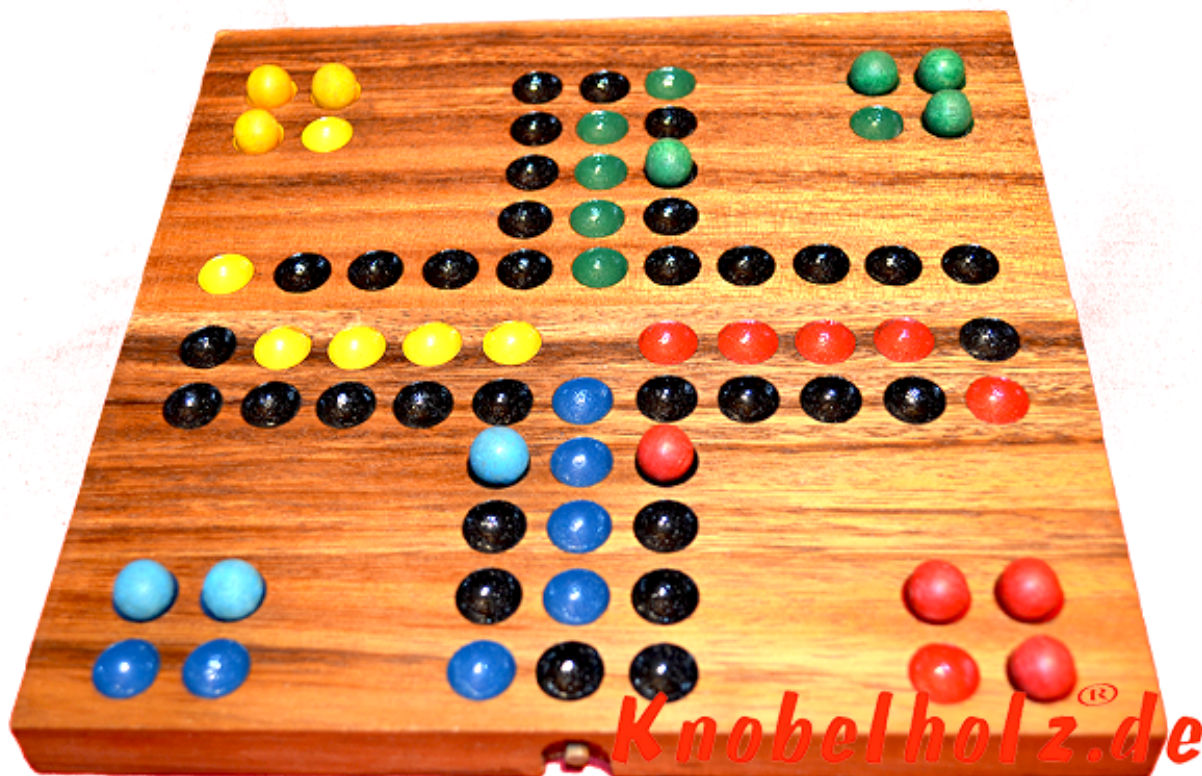

Ludjamgo 6 und nach Haus Würfelspiel Klappbrett

Ludjamgo 6 und nach Haus Würfelspiel Klappbrett moit Kugeln als Reisevariante mit ganzer Familie in Maßen 20,0 x 20,0 x 2,5 cm, ludo bord balls samanea wooden game

Ludjamgo 6 und nach Haus Würfelspiel Klappbrett mit Kugeln für Kinder und die ganze Familie. Jeder bekommt vier Spielfiguren einer Farbe und versucht durch würfeln mit einer 6 aus der Startposition zu kommen um durch weiteres würfeln seine 4 Figuren den Weg einmal rund herum in das Haus seiner Farbe zu bringen. Würfelspiel Familienspiel eine mini Reisevariante des Erfolgspiels für 4 Reisende Spieler....