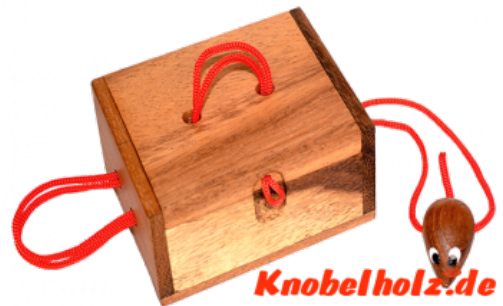

Mausefalle Ring Box Mouse Save Gift Box

Mausefalle Ring Box Schnur Puzzle Mouse Save Geschenk Box Secret Box Puzzle mit den Maßen 14,2 x 10,4 x 4,3 cm samanea wooden brain teaser

Die Mausefalle ist ein tricky Schnurpuzzle mit der Möglichkeit einen Ring oder ein anderes Geschenk in der Box zu verstecken und der Beschenkte muss es heraus knobeln und dazu die Maus befreien...