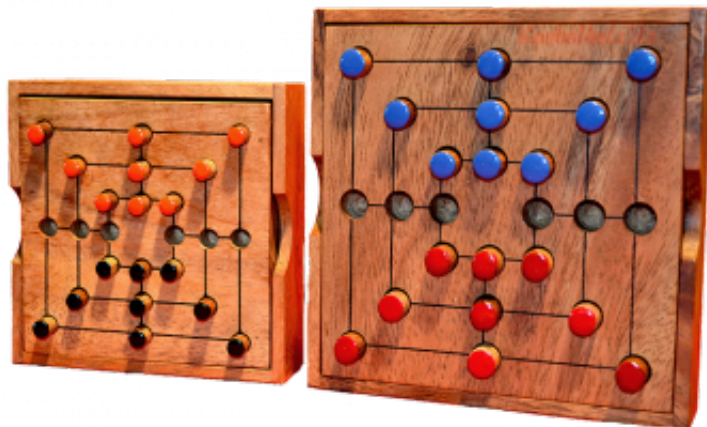

Mühle Spiel large Strategie

Knobelholz.de

Mühle Strategie small in einer Holzbox, strategisches Spiel für 2 mit den Maßen 10 x10 x 3 cm , samanea wooden game

Knobelholz.de

Mühlespiel in größerer Holzbox. Bringe drei Deiner Farbe in eine Reihe....um eine Mühle zu erhalten...
Beleuchte die Mühle mit einer Lampe