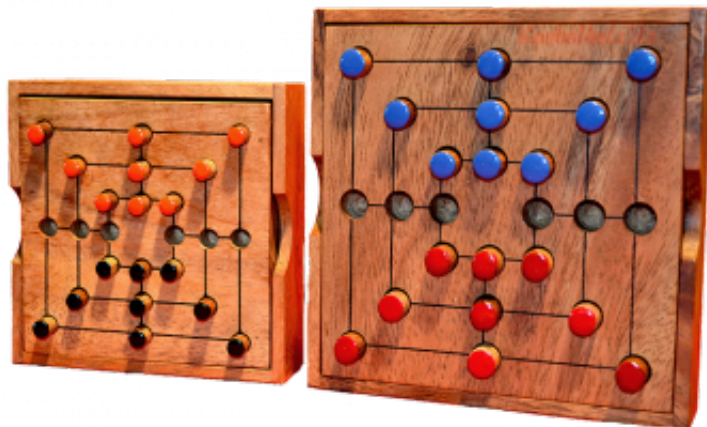

## Mühle Spiel large Strategie

**Knobelholz.de**

Mühle Strategie small in einer Holzbox, strategisches Spiel für 2 mit den Maßen 10 x10 x 3 cm , samanea wooden game

Knobelholz.de

Mühlespiel in größerer Holzbox. Bringe drei Deiner Farbe in eine Reihe....um eine Mühle zu erhalten...  
Beleuchte die Mühle mit einer Lampe