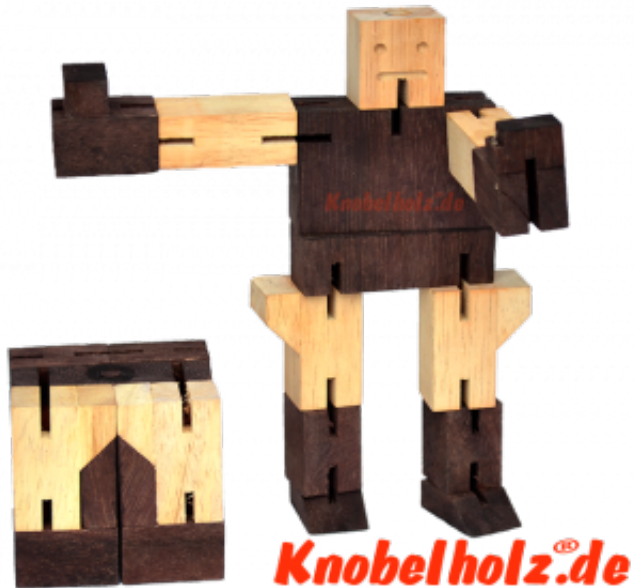

Roboter Cubeboter Holzpuzzle Cube Man

Cube Man oder Puzzleman ist ein mittelschweres Puzzle und ist ideal für Kinder. Kommt in Naturholz, der Würfel ist 6,5 x 6,5 x 6,5 cm samanea cubeboter puzzle

Puzzle Man ist wirklich der cute Cubeoter! Puzzlemann wird als Würfel verkauft und dann zum Cube Man verwandelt. Aufgabe eins besteht darin, den Würfel in einen Puzzle Mann zu verwandeln. Mission zwei ist es, ihn wieder in einen Würfel zu verwandeln! Mach ihn zum Helden oder zum Bösewicht mit dem Transformer Puzzle hast Du die Wahl aus dem Würfel einen Cubeoter Mann oder doch nur ein Transformer Puzzle Man zu erhalten ...