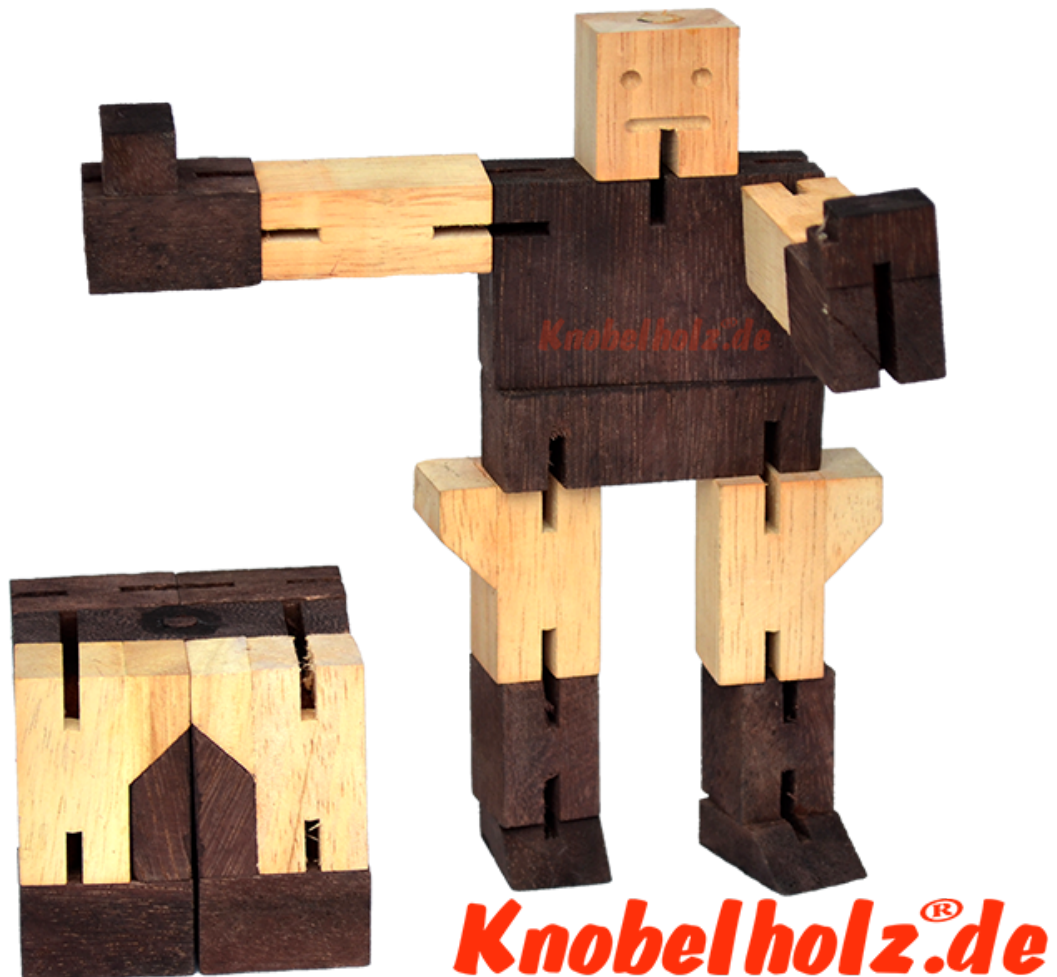

Roboter Cubeboter Holzpuzzle Cube Man

Cube Man oder Puzzleman ist ein mittelschweres Puzzle und ist ideal für Kinder. Kommt in Naturholz, der Würfel ist 6,5 x 6,5 x 6,5 cm samanea cubeboter puzzle

Puzzle Man ist wirklich der cute Cubeoter! Puzzlemann wird als Würfel verkauft und dann zum Cube Man verwandelt. Aufgabe eins besteht darin, den Würfel in einen Puzzle Mann zu verwandeln. Mission zwei ist es, ihn wieder in einen Würfel zu verwandeln! Mach ihn zum Helden oder zum Bösewicht mit dem Transformer Puzzle hast Du die Wahl aus dem Würfel einen Cubeoter Mann oder doch nur ein Transformer Puzzle Man zu erhalten ...