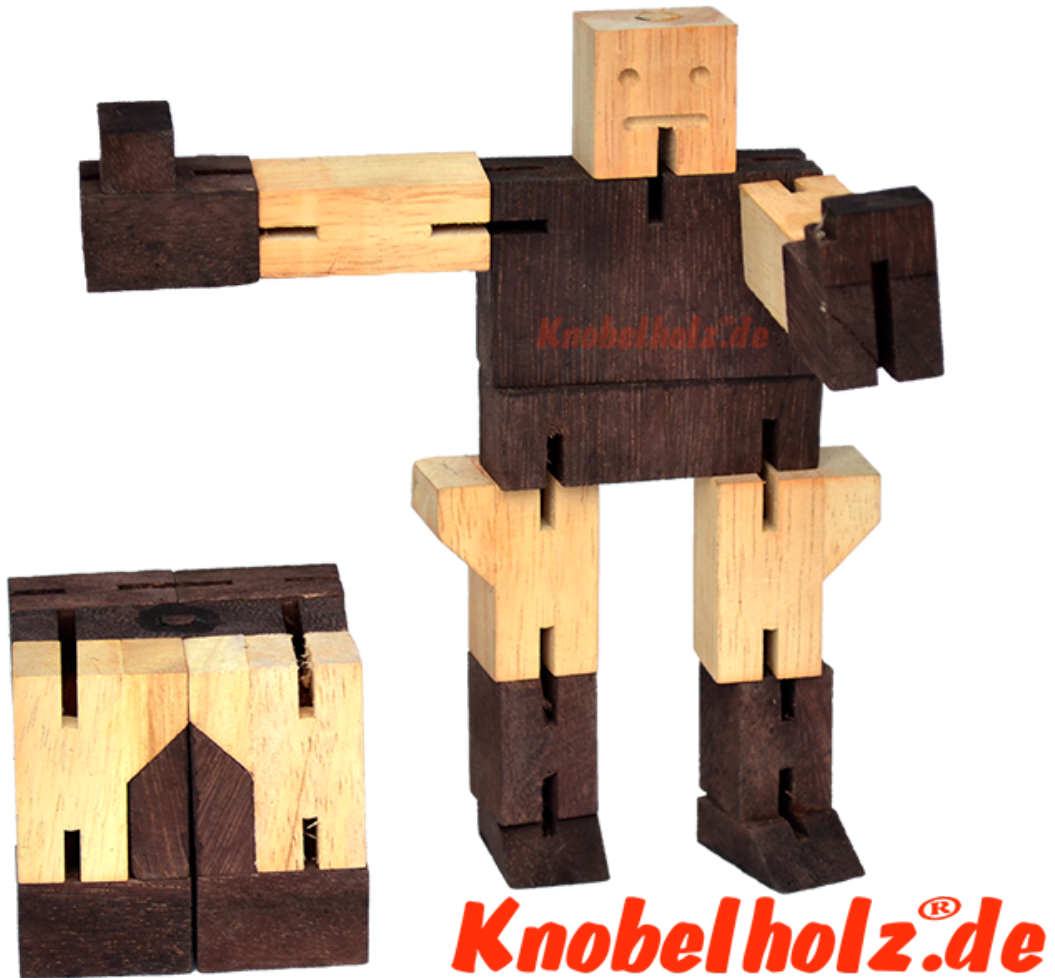

Roboter Cubeboter Holzpuzzle Cube Man

Cube Man oder Puzzleman ist ein mittelschweres Puzzle und ist ideal für Kinder. Kommt in Naturholz, der Würfel ist 6,5 x 6,5 x 6,5 cm samanea cubeboter puzzle

Puzzle Man ist wirklich der cute Cubeoter! Puzzlemann wird als Würfel verkauft und dann zum Cube Man verwandelt. Aufgabe eins besteht darin, den Würfel in einen Puzzle Mann zu verwandeln. Mission zwei ist es, ihn wieder in einen Würfel zu verwandeln! Mach ihn zum Helden oder zum Bösewicht mit dem Transformer Puzzle hast Du die Wahl aus dem Würfel einen Cubeoter Mann oder doch nur ein Transformer Puzzle Man zu erhalten ...