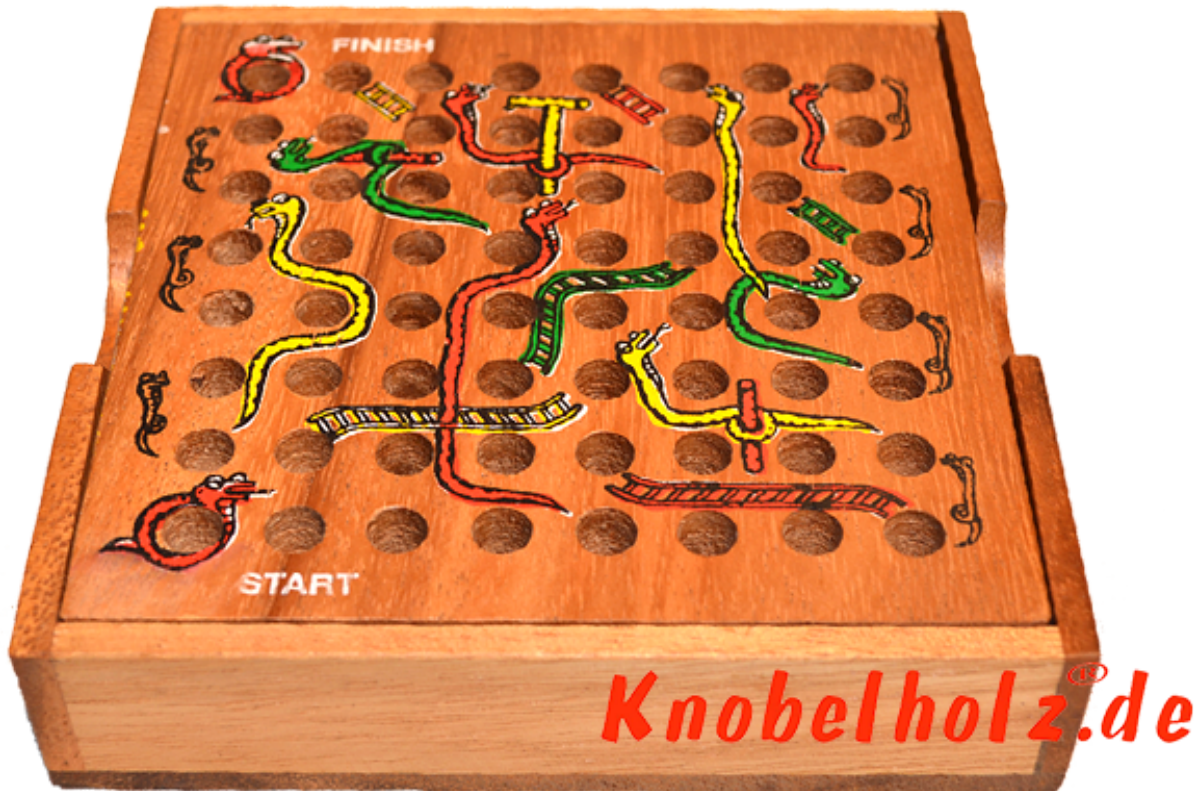

Schlange Leiter Box Würfelspiel

Schlange Leiter Würfelspiel für Kinder und Erwachsene Holzbox Maße 13,5 x 13,5 x 3,2 cm, snake and ladder samanea wooden game

Schlange Leiter ...versuche durch würfeln schnell nach oben zu kommen...aber vorsicht an einigen Stellen rutscht Du an den Schlangen wieder runter...