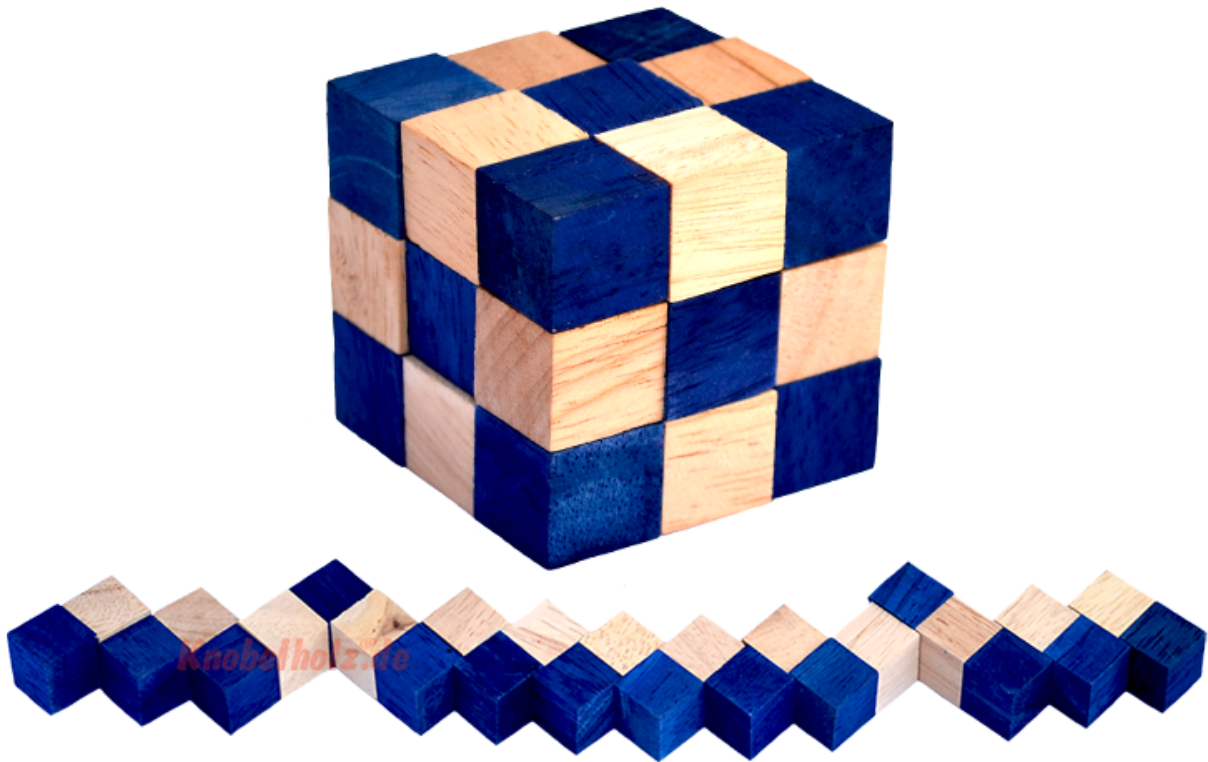

Snake Cube Level Blue small Puzzle

Knobelholz.de

Snake Cube blue der level box aus Holz, einer der 6 Schlangenwürfel aus der Snake cube Levelbox Puzzle Sammlung in den Maßen 4,5 x 4,5 x 4,5 cm Cobra Cube Samanea Holz, Monkey Pod

Knobelholz.de

Snake Cube Level Blue small ist einer der 6 Schlangwürfel aus der Snake Cube Levelbox. Löse die Würfelschlange und erreiche das erste Level von 6 Snake Cube Puzzle small in 6 verschiedenen Schwierigkeitsgraden ... schaffts Du alle ...