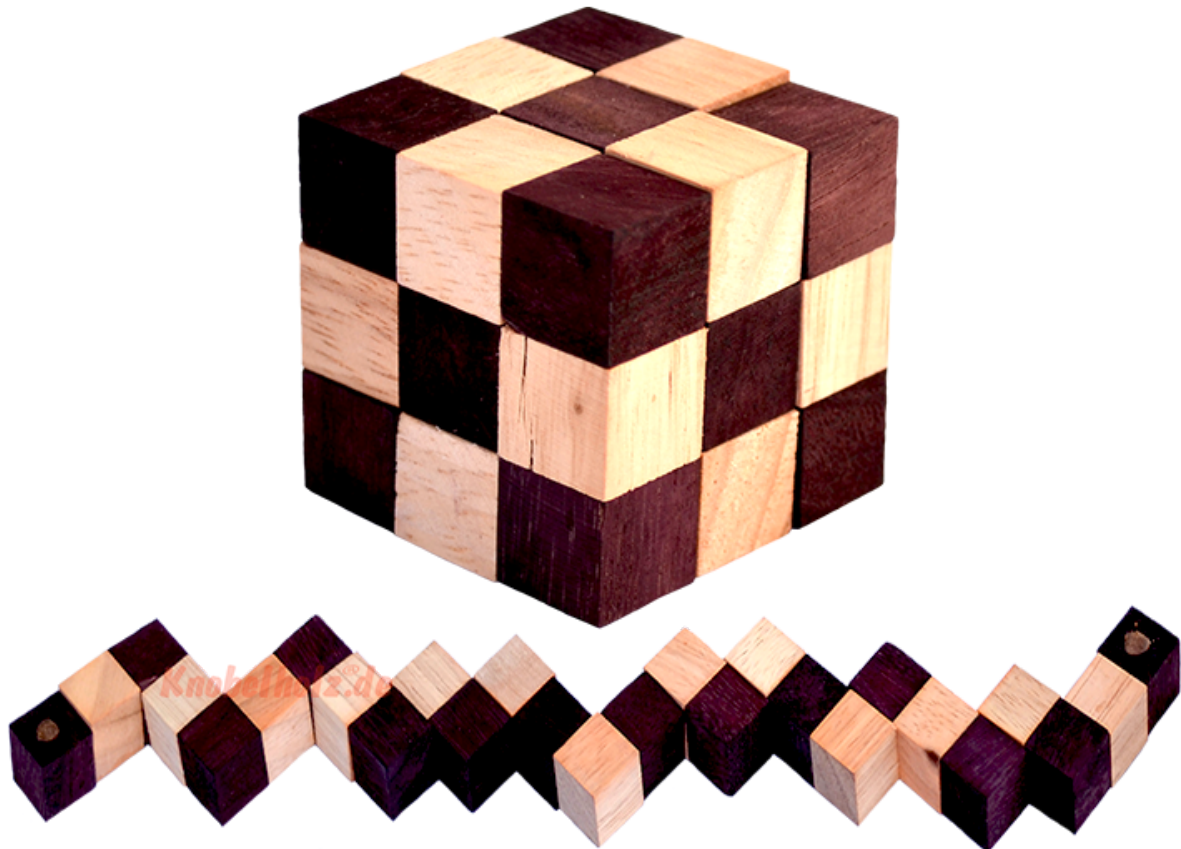

Snake Cube Level Nature small Puzzle

Knobelholz.de

Snake Cube brown der level box aus Holz, einer der 6 Schlangenwürfel aus der Snake cube Levelbox Puzzle Sammlung in den Maßen 4,5 x 4,5 x 4,5 cm Cobra Cube Samanea Holz, Monkey Pod

Knobelholz.de

Snake Cube Level Nature small ist einer der bekanntesten 6 Schlangenwürfel aus der Snake Cube Levelbox. Löse die Würfelschlange und erreiche das erste Level von 6 Snake Cube Puzzle small in 6 verschiedenen Schwierigkeitsgraden ... schaffts Du alle ...