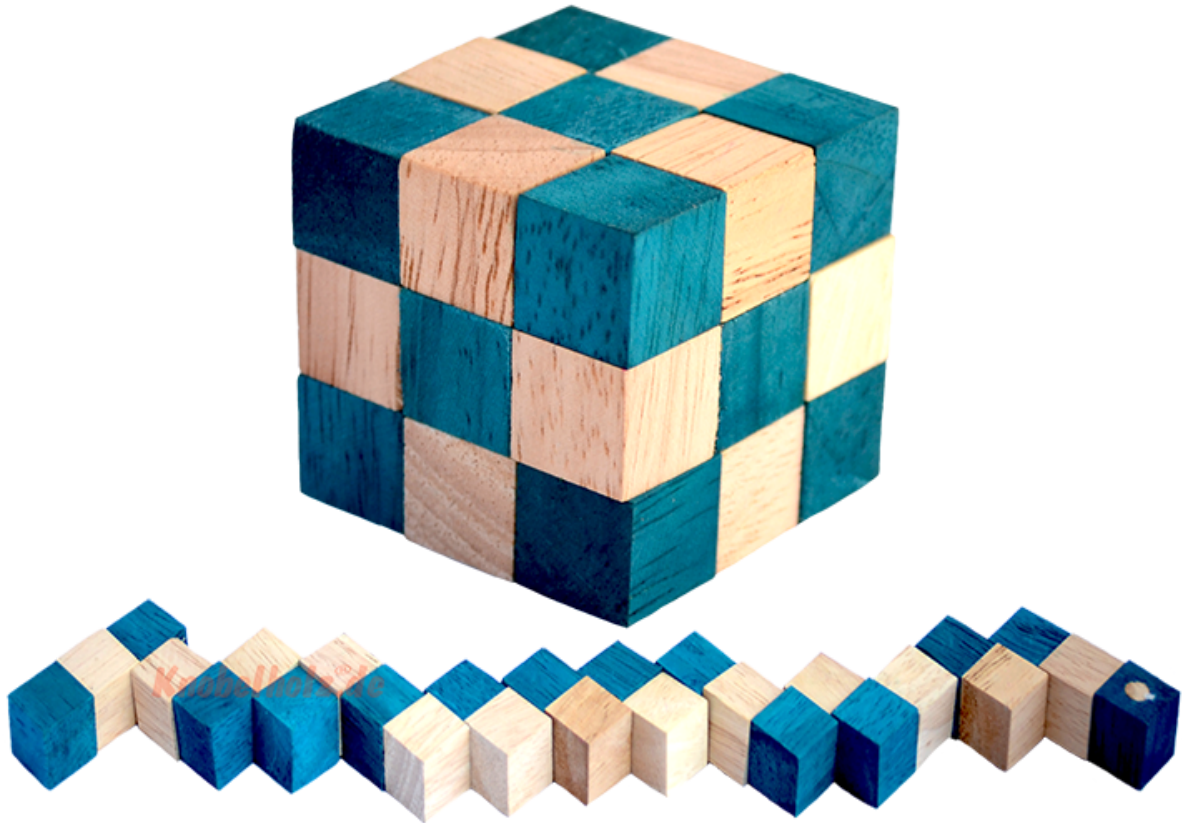

Snake Cube Level Türkis small Puzzle

Knobelholz.de

Snake Cube türkis der level box aus Holz, einer der 6 Würfelschlangen aus der Snake Cube Levelbox Puzzle Sammlung in den Maßen 4,5 x 4,5 x 4,5 cm Cobra Cube Samanea Holz, Monkey Pod

Knobelholz.de

Snake Cube Level Türkis small ist einer der 6 Schlangwürfel aus der Snake Cube Levelbox. Löse die Würfelschlange und erreiche das erste Level von 6 Snake Cube Puzzle small in 6 verschiedenen Schwierigkeitsgraden ... schaffts Du alle ...
Preis: € 8,90