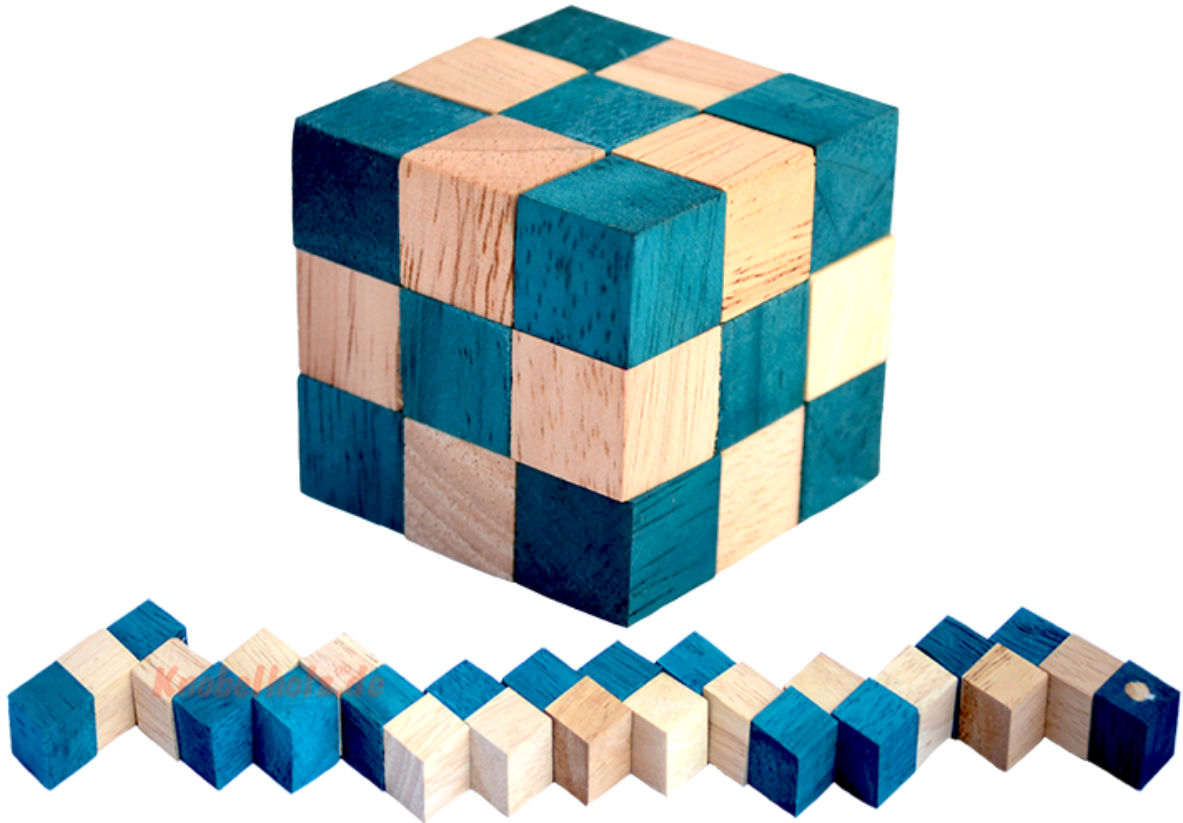

Snake Cube Level Türkis small Puzzle

Knobelholz.de

Snake Cube türkis der level box aus Holz, einer der 6 Würfelschlangen aus der Snake Cube Levelbox Puzzle Sammlung in den Maßen 4,5 x 4,5 x 4,5 cm Cobra Cube Samanea Holz, Monkey Pod

Knobelholz.de

Snake Cube Level Türkis small ist einer der 6 Schlangenwürfel aus der Snake Cube Levelbox. Löse die Würfelschlange und erreiche das erste Level von 6 Snake Cube Puzzle small in 6 verschiedenen Schwierigkeitsgraden ... schaffts Du alle ...
Preis: € 8,90