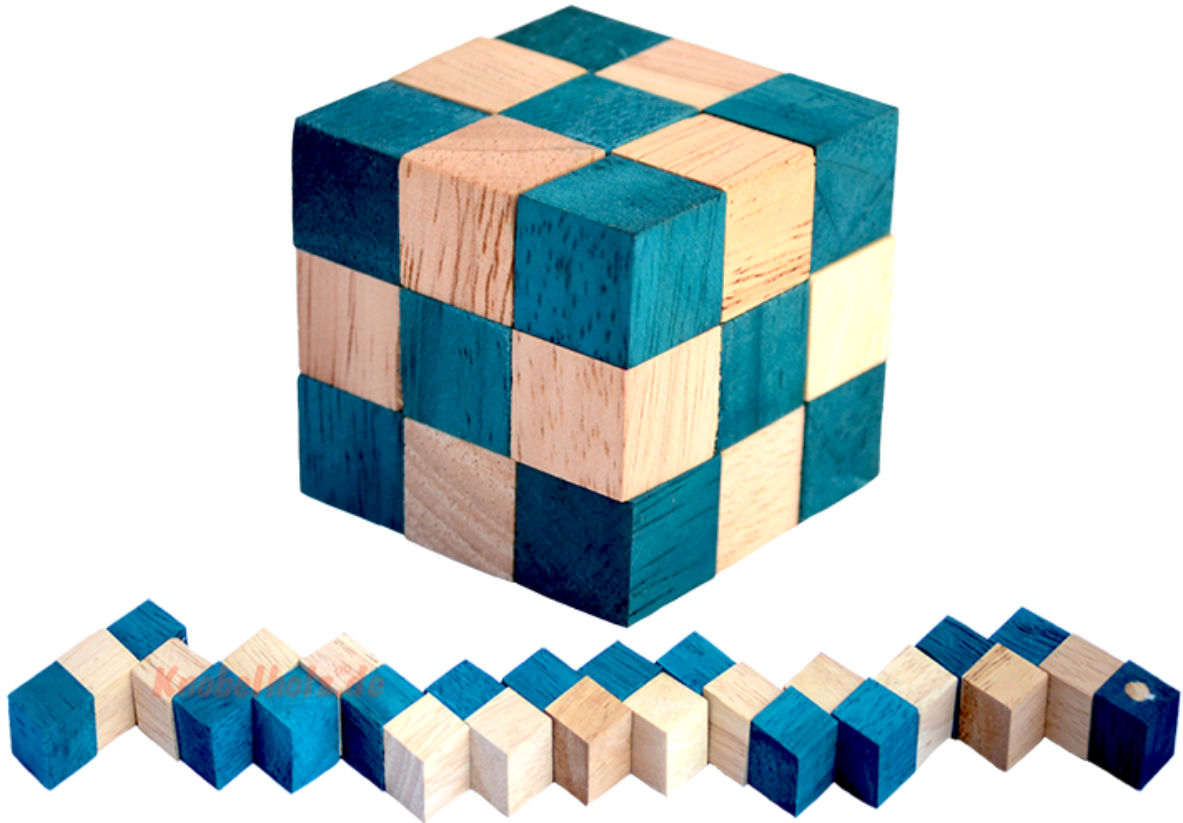

## Snake Cube Level Türkis small Puzzle

**Knobelholz.de**

Snake Cube türkis der level box aus Holz, einer der 6 Würfelschlangen aus der Snake Cube Levelbox Puzzle Sammlung in den Maßen 4,5 x 4,5 x 4,5 cm Cobra Cube Samanea Holz, Monkey Pod

## Knobelholz.de

Snake Cube Level Türkis small ist einer der 6 Schlangwürfel aus der Snake Cube Levelbox. Löse die Würfelschlange und erreiche das erste Level von 6 .... Snake Cube Puzzle small in 6 verschiedenen Schwierigkeitsgraden ... schaffts Du alle ...  
Preis: € 8,90