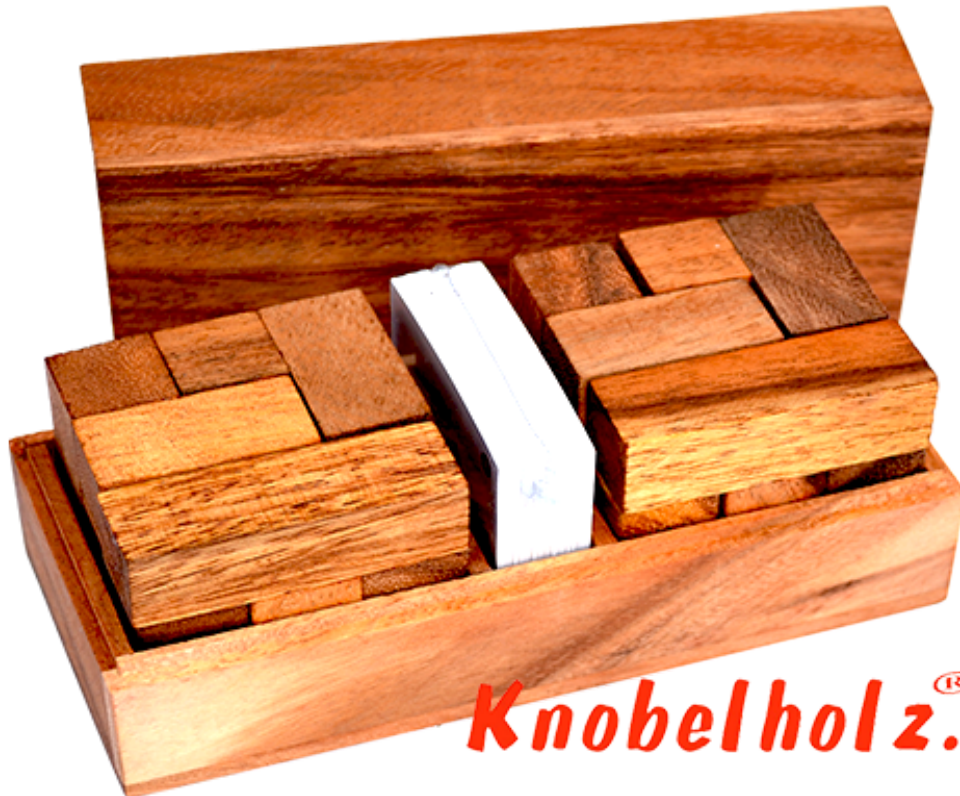

## Soma Cube Battle 2 Spieler Box Cards

**Knobelholz.de**

Soma Würfel Battle 2 Spieler mit Vorlagen Karten Holzpuzzle 3D mit 7 Teilen IQ Puzzle, Geduld Puzzle, Denkspiel in den Maßen 7,0 x 16,0 x 7,0 cm, samanea brain teaser

**Knobelholz.de**

Soma Cube Battle 2 Spieler Box Cards Vorlagen Karten Puzzle in 3 D Tangram Version mit 7 Holzteilen, mit welchen verschiedene Figuren gebaut und gepuzzelt werden können ... versuche eine Figur nach Vorlage zu legen ... Soma Cube Holz Puzzle Knobel IQ-Spiel