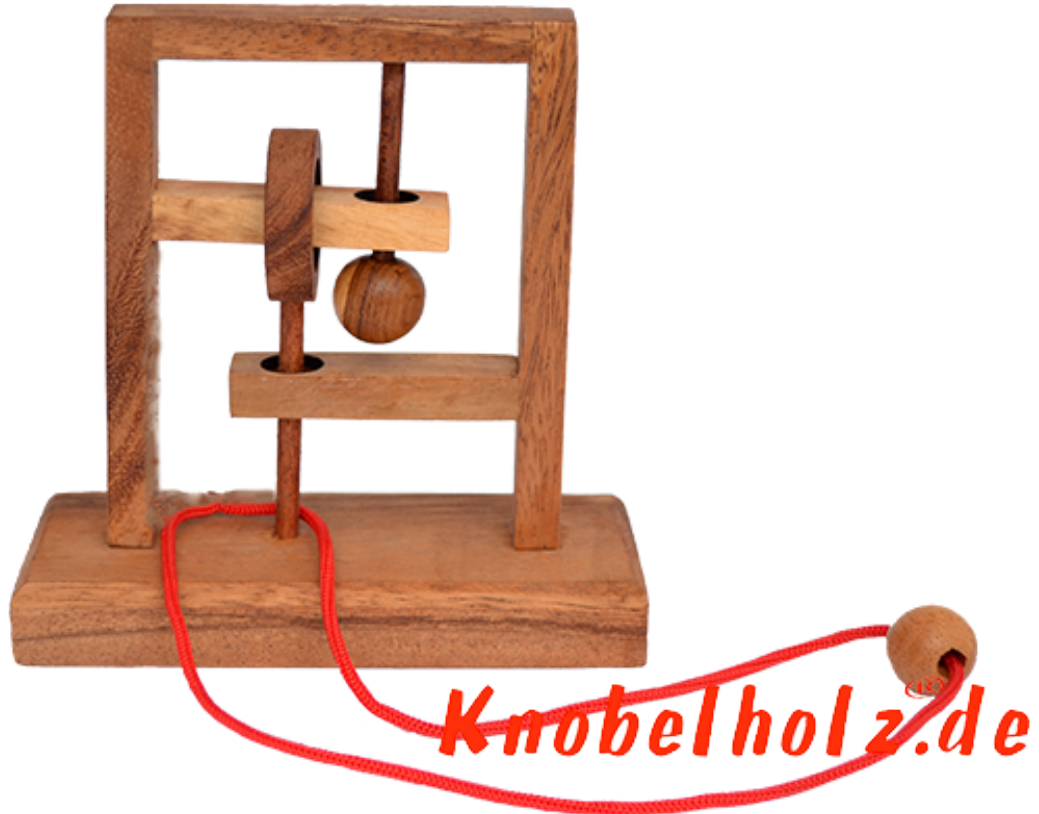

## Square String large Trap the Mouse

Square String puzzle large Trap the Mouse Holz und Standfuß in den Maßen 14,5 x 6,0 x 14,2 cm, square string trap the mouse wooden puzzle

Square String in größerer Version finde den Weg um die Schnur aus dem Holzsystem zu schlaufen....Du hast etwas mehr Platz für die Finger in der großen Version ...