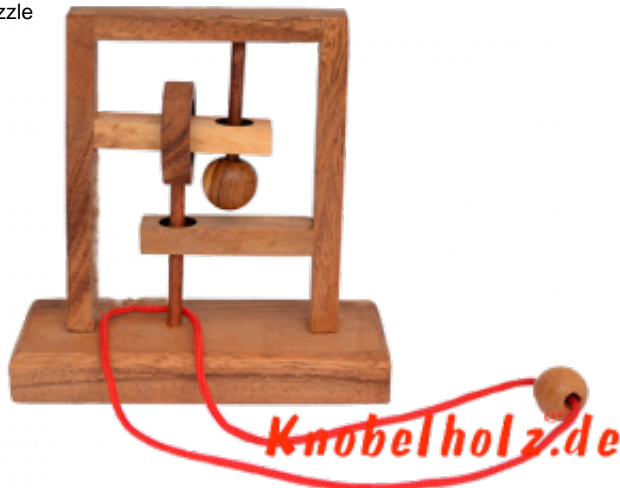

## Square String large Trap the Mouse

Square String puzzle large Trap the Mouse Holz und Standfuß in den Maßen 14,5 x 6,0 x 14,2 cm, square string trap the mouse wooden puzzle

Square String in größerer Version finde den Weg um die Schnur aus dem Holzsystem zu schlaufen....Du hast etwas mehr Platz für die Finger in der großen Version ...