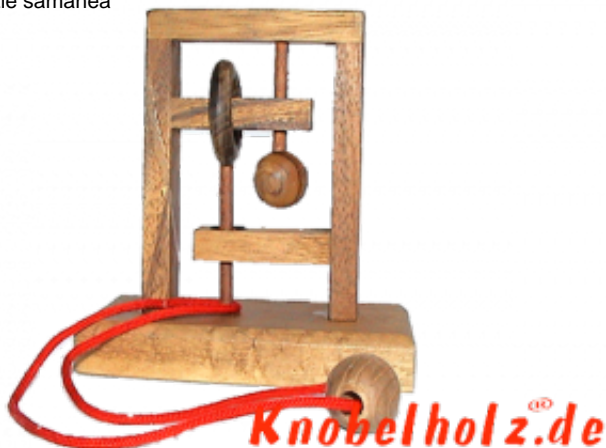

Square String small Trap the Mouse

Square String puzzle Trap the Mouse aus Holz mit Standfuß in den Maßen 11,8 x 6,0 x 11,5 cm, square string trap the mouse wooden puzzle samanea

Square String Puzzle finde den Weg um die Schnur aus dem Holzsystem zu schlaufen....
Bilderpreis: 11,00 € (inkl. MwSt.)