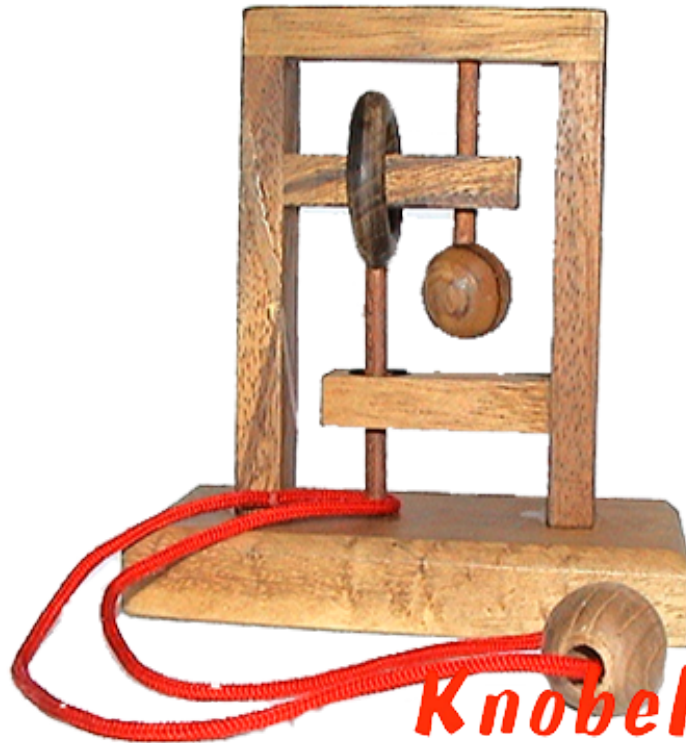

Square String small Trap the Mouse

Square String puzzle Trap the Mouse aus Holz mit Standfuß in den Maßen 11,8 x 6,0 x 11,5 cm, square string trap the mouse wooden puzzle samanea

Square String Puzzle finde den Weg um die Schnur aus dem Holzsystem zu schlaufen....
Bilderpreis: 11,00 € (inkl. MwSt.)