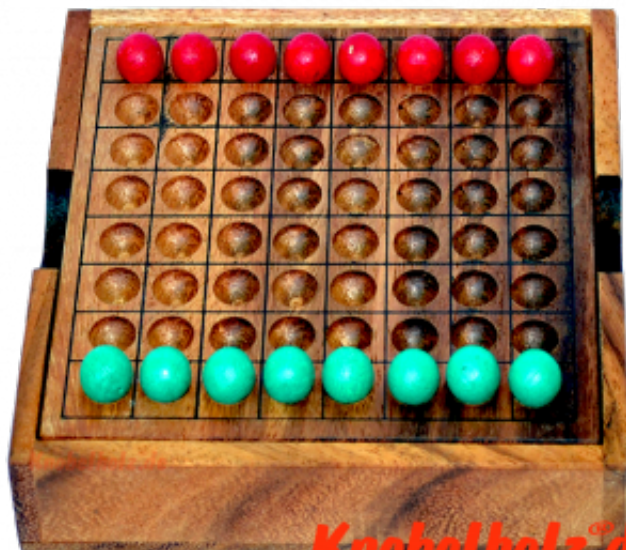

Thai Checker Strategy Game

Knobelholz.de

Thai Checker Strategiespiel für 2 Spieler aus Thailand Box mit den Maßen 13,5 x 13,5 x 3,0 cm, thai checker strategy samanea wooden game

Knobelholz.de

Thai Checker ist ein Strategiespiel für 2 Personen...