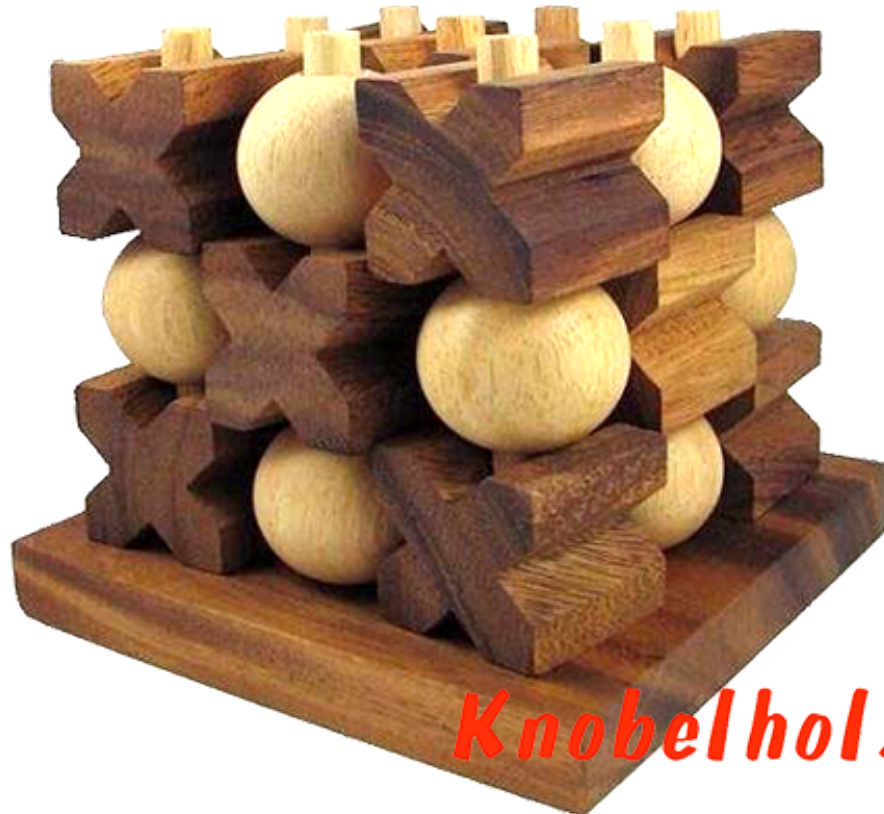

Tic Tac Toe 3D large XO Käsekästchen

Tic Tac Toe 3D large Käsekästchen 3 D Spiel oder XO 3D Variante in den Maßen 19,0 x 19,0 x 15,0 cm, tic tac toe xo 3d samanea wooden game

Käsekästchen oder XO in der großen 3D Variante...aus Holz. Strategiespiel für 2 Personen wer hat zuerst eine Reihe aus 3 X oder 3 O diesmal auch in der Tiefe ...