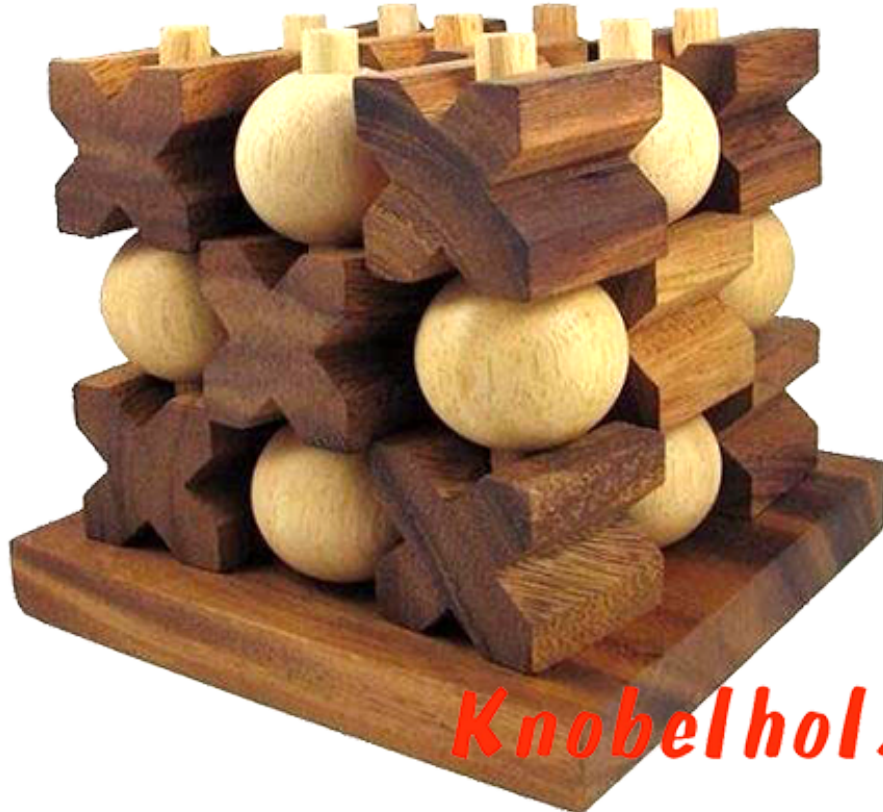

Tic Tac Toe 3D large XO Käsekästchen

Tic Tac Toe 3D large Käsekästchen 3 D Spiel oder XO 3D Variante in den Maßen 19,0 x 19,0 x 15,0 cm, tic tac toe xo 3d samanea wooden game

Käsekästchen oder XO in der großen 3D Variante...aus Holz. Strategiespiel für 2 Personen wer hat zuerst eine Reihe aus 3 X oder 3 O diesmal auch in der Tiefe ...