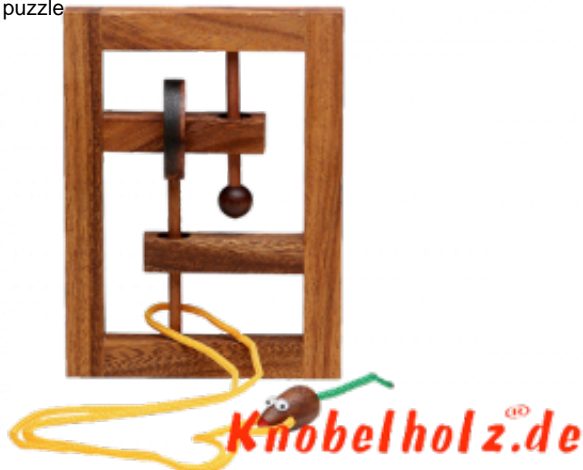

Trap the Mouse Frame Puzzle

Square String puzzle Frame Trap the Mouse Holz und Standfuß in den Maßen 14,0 x 3,2 x 9,8 cm, square string frame trap the mouse wooden puzzle

Square String in Rahmenversion ohne Standfuß finde den Weg um die Schnur aus dem Holzsystem zu schlaufen....Du hast etwas mehr Platz für die Finger in der dieser Version ...