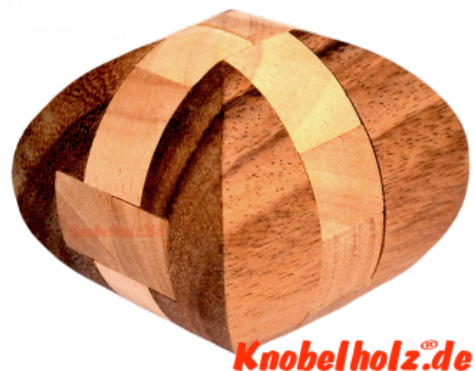

Boom Puzzle Interlock

Knobelholz.de

Boom interlock holzpuzzle samanea wooden puzzle knobelspiel in den Maßen 7,0 x 7,0 x 6,5 cm monkey pod

Knobelholz.de[®]

Knobelholz.de[®]

Boom Puzzle, ein riesen Spass für Puzzelfreunde die auf eine kleine Herausforderung stehen. Viele Teile ergeben ein Boom. ...
Bisher keine Kundenrezze oceny