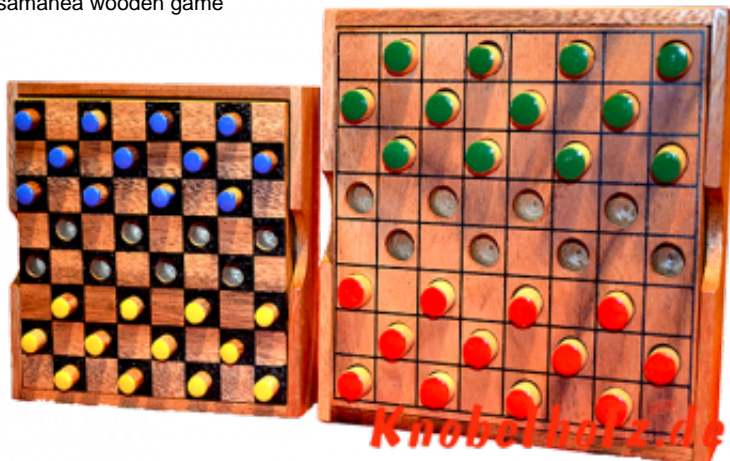

Dahme Box large colour checker

Dahme large Colour Checker Strategie Spiel für 2 Spieler aus Holz in den Maßen 13,5 x 13,5 x 3,0 cm, colour checker large samanea wooden game

Dahme das Strategie Spiel für 2...in einer größeren Holzbox mit größeren Spielsteinen ...
Bilasp nie ma jeszcze oceny