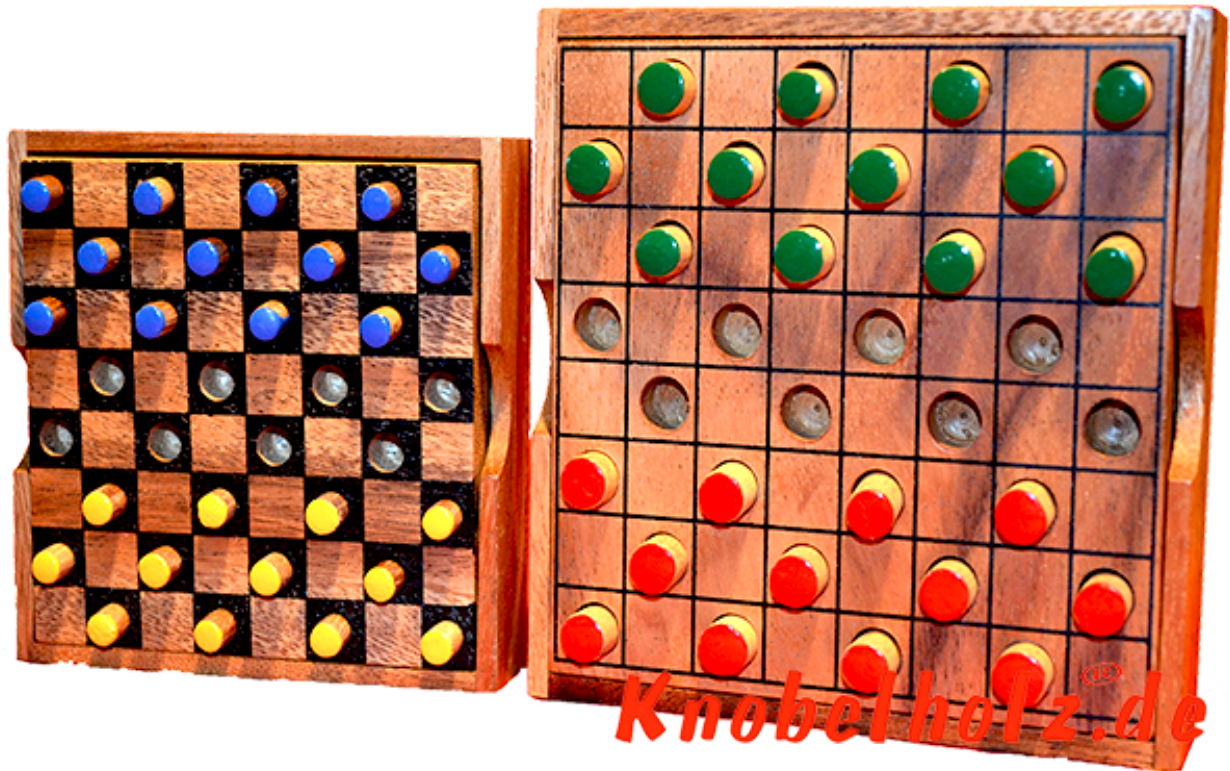

Dahme Box large colour checker

Dahme large Colour Checker Strategie Spiel für 2 Spieler aus Holz in den Maßen 13,5 x 13,5 x 3,0 cm, colour checker large samanea wooden game

Dahme das Strategie Spiel für 2...in einer größeren Holzbox mit größeren Spielsteinen ...
Bilasp nie ma jeszcze oceny