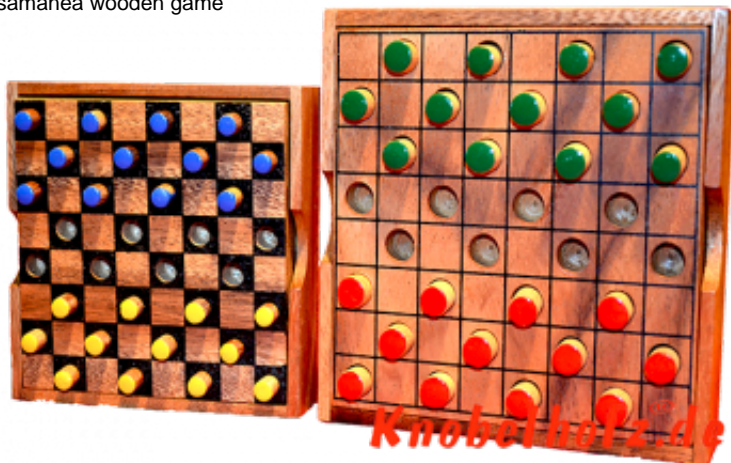

## Dahme Box large colour checker

Dame large Colour Checker Strategie Spiel für 2 Spieler aus Holz in den Maßen 13,5 x 13,5 x 3,0 cm, colour checker large samanea wooden game

Dame das Strategie Spiel für 2...in einer größeren Holzbox mit größeren Spielsteinen ...  
Bilasp nie ma jeszcze oceny