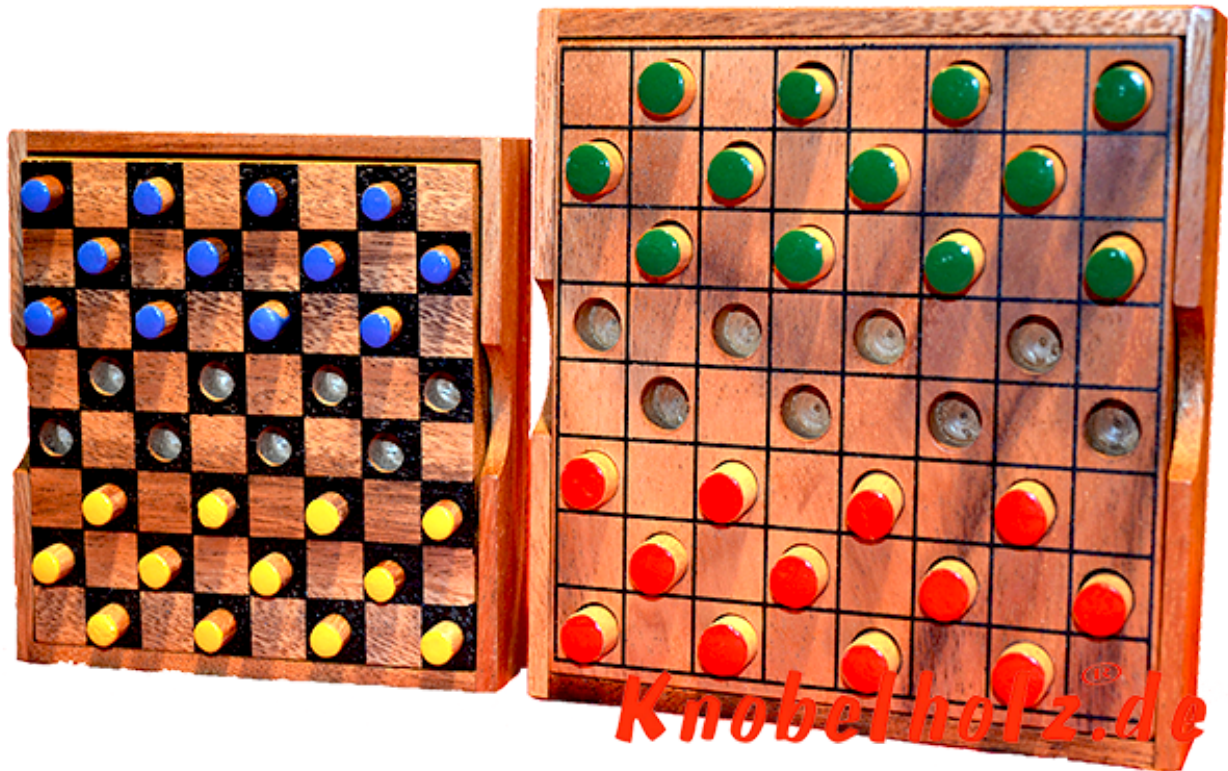

## Dahme Box large colour checker

Dame large Colour Checker Strategie Spiel für 2 Spieler aus Holz in den Maßen 13,5 x 13,5 x 3,0 cm, colour checker large samanea wooden game

Dame das Strategie Spiel für 2...in einer größeren Holzbox mit größeren Spielsteinen ...  
Bilasp nie ma jeszcze oceny