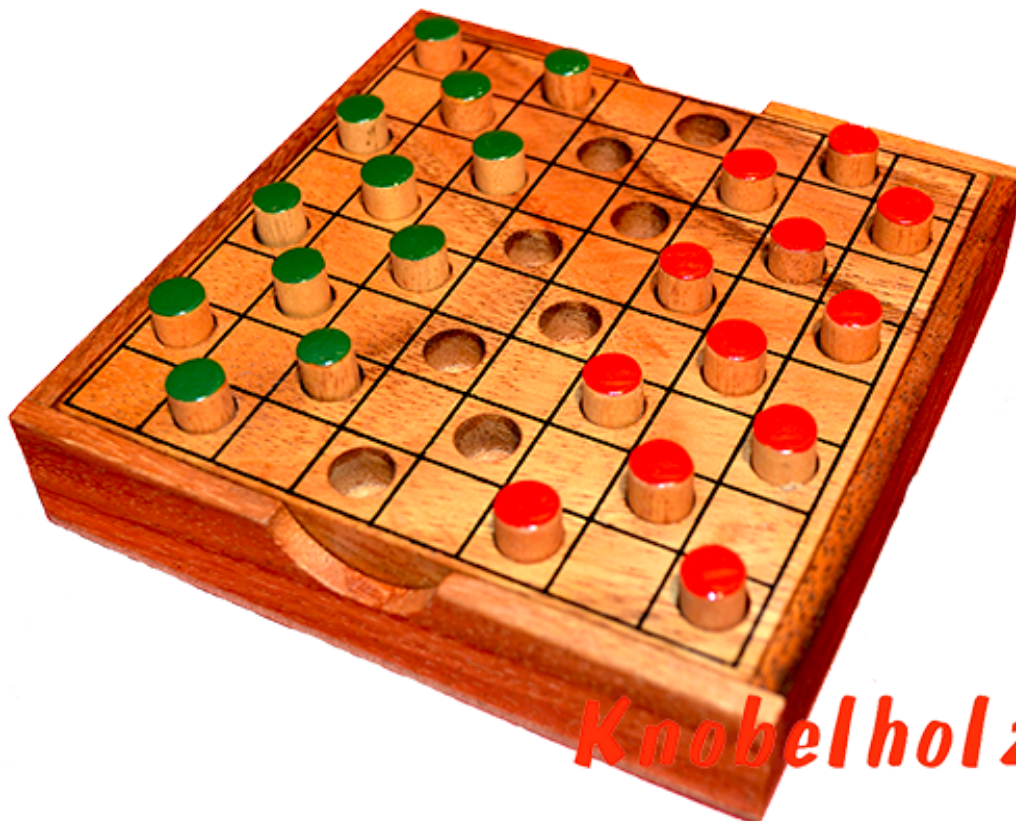

## Dahme Box small colour checker

Knobelholz.de

Dame oder Colour Checker Strategie Spiel für 2 Spieler aus Holz in den Maßen 11,2 x 11,2 x 2,8 cm, colour checker samanea wooden game

Knobelholz.de

Dame das Strategie Spiel für 2...in einer schönen kleinen Holzbox..