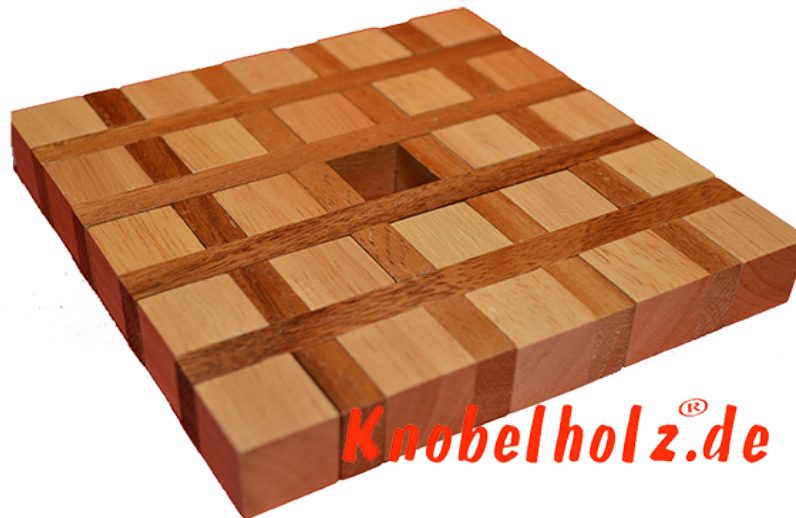

Kaffeekannen Puzzle Untersetzer

Kaffeedeckchen das Kaffeekannen Untersetzer Puzzle Kaffeeklatsch Maße 14,0 x 14,0 x 2,0 cm , parquet samanea wooden puzzle

Kaffeedeckchen ein verflixtes Deckchen aus Holz zu viele Einzelteile...und wie gehören diese zusammen?
Baleapline nie trąqeszcze oceny

1-2 months

[Zadaj pytanie o produkt](#)

Manufacturer Knobelholz.de

Das Kaffeedeckchen

ein Holzpuzzle von Knobelholz.de der besonderen Art. Bekommst Du es zusammen kann der Kaffeeklatsch losgehen.
So soll es aussehen: