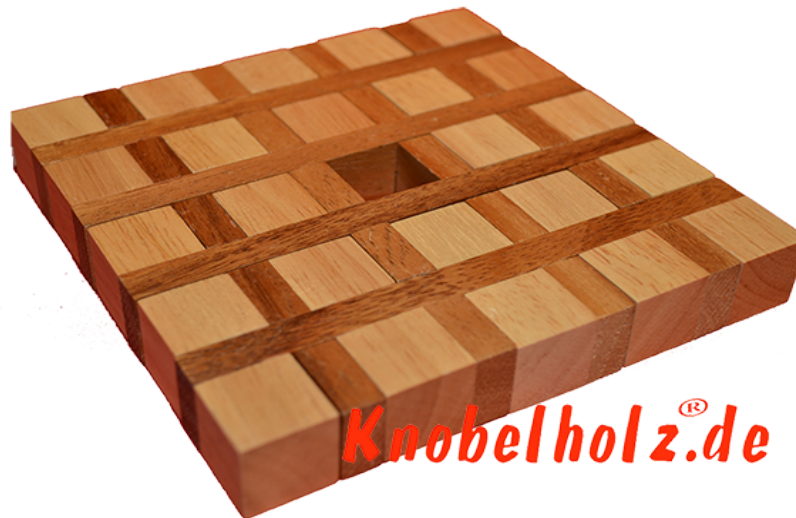

Kaffeekannen Puzzle Untersetzer

Kaffeedeckchen das Kaffeekannen Untersetzer Puzzle Kaffeeklatsch Maße 14,0 x 14,0 x 2,0 cm , parquet samanea wooden puzzle

Kaffeedeckchen ein verflixtes Deckchen aus Holz zu viele Einzelteile...und wie gehören diese zusammen?
Baleapline nie trąłesze oceny

1-2 months

[Zadaj pytanie o produkt](#)

Manufacturer Knobelholz.de

Das Kaffeedeckchen

ein Holzpuzzle von Knobelholz.de der besonderen Art. Bekommst Du es zusammen kann der Kaffeeklatsch losgehen.
So soll es aussehen: