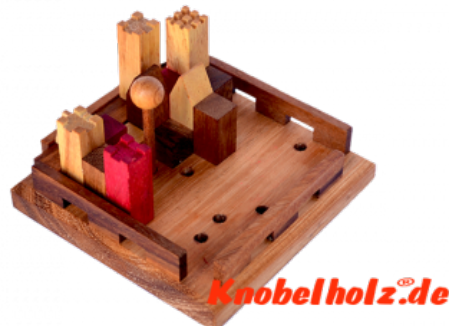

## King Castle Puzzle Knobelspiel

King Castle Holzpuzzle mit vielen Puzzle Varianten mit den Maßen 11,8 x 11,8 x 7,0 cm samanea wooden brain teaser

King Castle unser Holzpuzzle für Schlossbauer die schon mal mit der kleinen Variante probieren wollen ... stecke erst den Fahnenmast in das Bord und versuche das Schloss drum herum zu bauen ... viele Möglichkeiten durch versetzen des Mastes ....  
Preis: 18,00 €  
Bisher keine Bewertungen