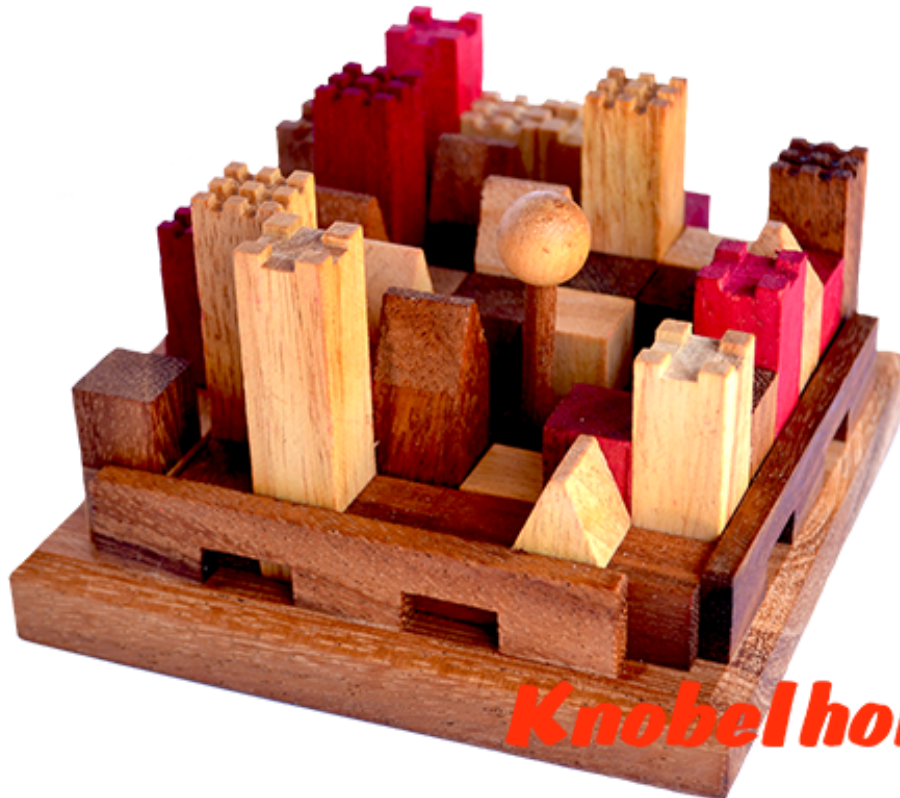

## King Castle Puzzle Knobelspiel

King Castle Holzpuzzle mit vielen Puzzle Varianten mit den Maßen 11,8 x 11,8 x 7,0 cm samanea wooden brain teaser

King Castle unser Holzpuzzle für Schlossbauer die schon mal mit der kleinen Variante probieren wollen ... stecke erst den Fahnenmast in das Bord und versuche das Schloss drum herum zu bauen ... viele Möglichkeiten durch versetzen des Mastes ....  
Preis: 18,00 €  
Bisher keine Bewertungen