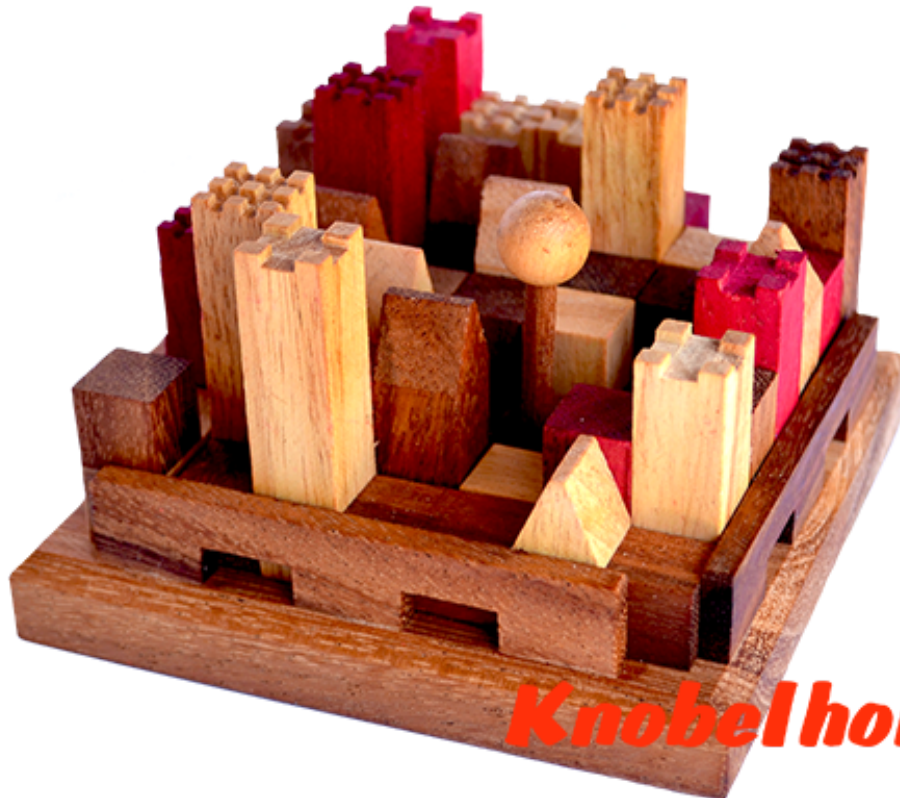

King Castle Puzzle Knobelspiel

King Castle Holzpuzzle mit vielen Puzzle Varianten mit den Maßen 11,8 x 11,8 x 7,0 cm samanea wooden brain teaser

King Castle unser Holzpuzzle für Schlossbauer die schon mal mit der kleinen Variante probieren wollen ... stecke erst den Fahnenmast in das Bord und versuche das Schloss drum herum zu bauen ... viele Möglichkeiten durch versetzen des Mastes
Preis: 18,00 €
Bisher keine Bewertungen