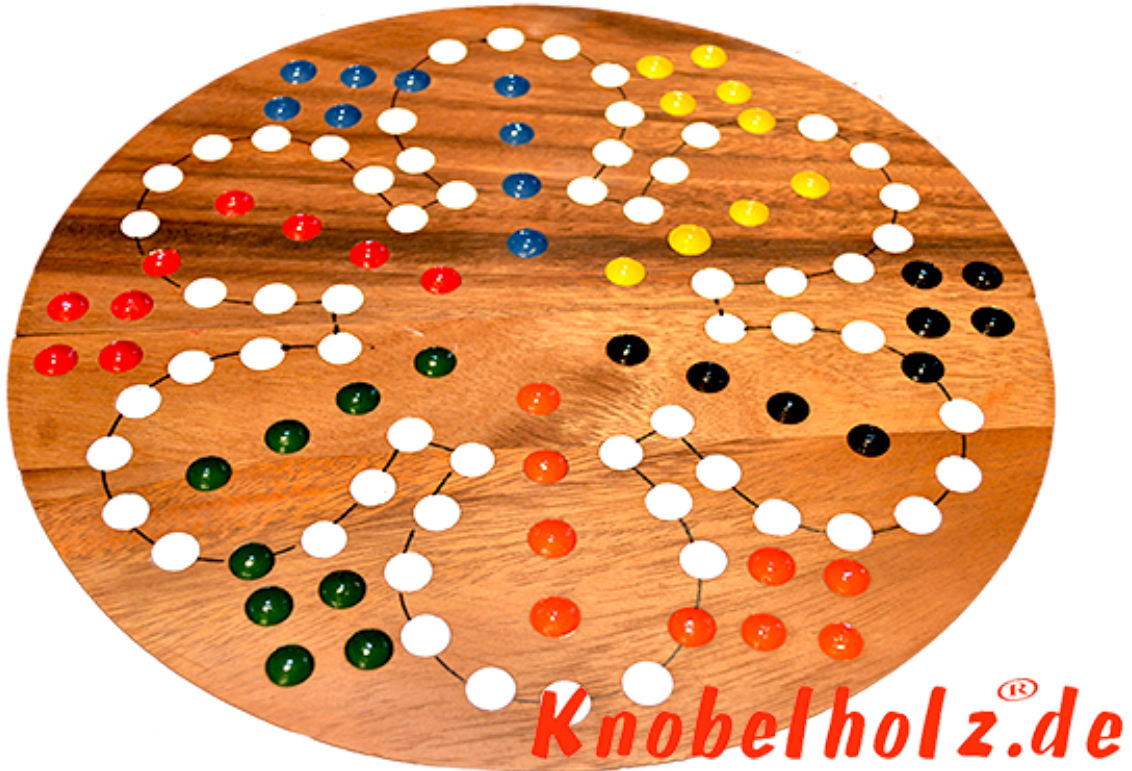

## Ludjamgo 6 und nach Haus Würfelspiel Rund für 6 Spieler

Ludjamgo 6 und nach Haus Würfelspiel Rund für 6 Spieler mit der ganzen Familie in Maßen 32,0 x 32,0 x 3,5 cm, ludo bord balls samanea wooden game

Ludjamgo 6 und nach Haus Würfelspiel Brett für 6 Spieler für Kinder oder die ganze Familie. Jeder bekommt vier Spielfiguren einer Farbe und versucht durch würfeln mit einer 6 aus der Startposition zu kommen um durch weiteres würfeln seine 4 Figuren den Weg einmal rund herum in das Haus seiner Farbe zu bringen. Würfelspiel Familienspiel eine mini Reisevariante des Erfolgspiels für Reisende Spieler.... rauswerfen ist Pflicht....