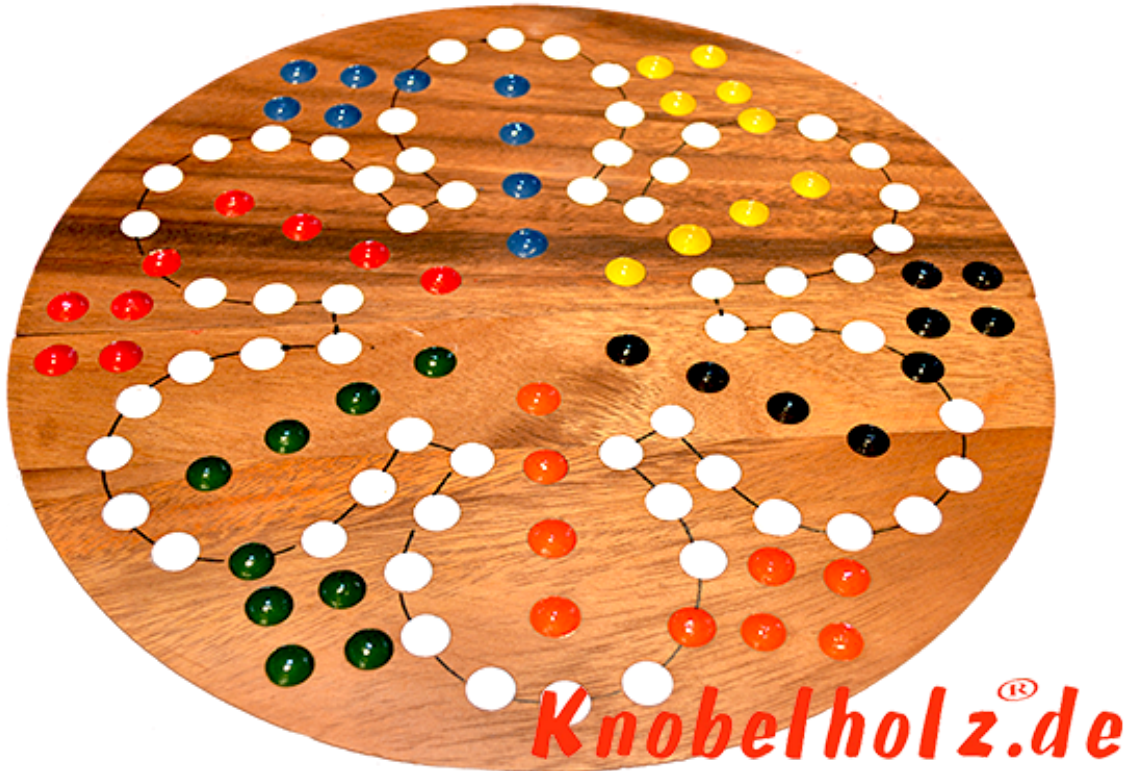

Ludjamgo 6 und nach Haus Würfelspiel Rund für 6 Spieler

Ludjamgo 6 und nach Haus Würfelspiel Rund für 6 Spieler mit der ganzen Familie in Maßen 32,0 x 32,0 x 3,5 cm, ludo bord balls samanea wooden game

Ludjamgo 6 und nach Haus Würfelspiel Brett für 6 Spieler für Kinder oder die ganze Familie. Jeder bekommt vier Spielfiguren einer Farbe und versucht durch würfeln mit einer 6 aus der Startposition zu kommen um durch weiteres würfeln seine 4 Figuren den Weg einmal rund herum in das Haus seiner Farbe zu bringen. Würfelspiel Familienspiel eine mini Reisevariante des Erfolgspiels für Reisende Spieler.... rauswerfen ist Pflicht....