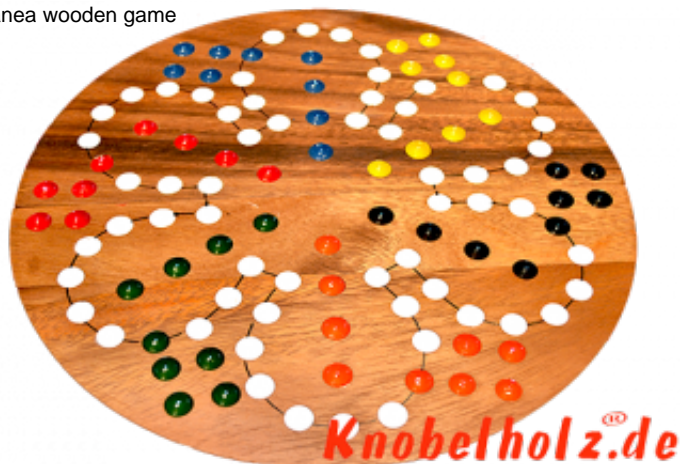

## Ludjamgo 6 und nach Haus Würfelspiel Rund für 6 Spieler

Ludjamgo 6 und nach Haus Würfelspiel Rund für 6 Spieler mit der ganzen Familie in Maßen 32,0 x 32,0 x 3,5 cm, ludo bord balls samanea wooden game

Ludjamgo 6 und nach Haus Würfelspiel Brett für 6 Spieler für Kinder oder die ganze Familie. Jeder bekommt vier Spielfiguren einer Farbe und versucht durch würfeln mit einer 6 aus der Startposition zu kommen um durch weiteres würfeln seine 4 Figuren den Weg einmal rund herum in das Haus seiner Farbe zu bringen. Würfelspiel Familienspiel eine mini Reisevariante des Erfolgspiels für Reisende Spieler.... rauswerfen ist Pflicht....