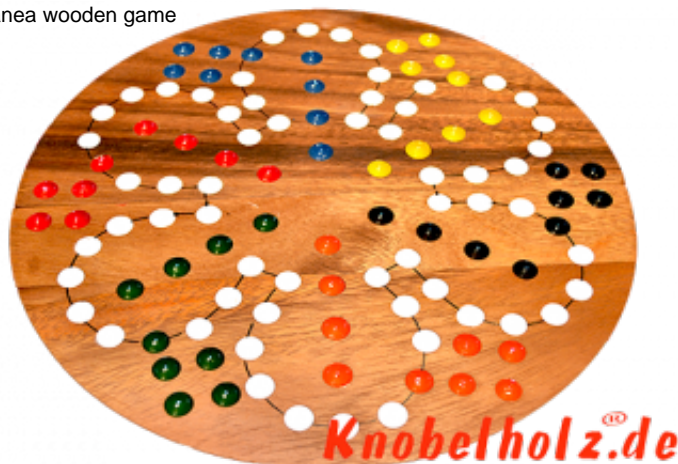

Ludjamgo 6 und nach Haus Würfelspiel Rund für 6 Spieler

Ludjamgo 6 und nach Haus Würfelspiel Rund für 6 Spieler mit der ganzen Familie in Maßen 32,0 x 32,0 x 3,5 cm, ludo bord balls samanea wooden game

Ludjamgo 6 und nach Haus Würfelspiel Brett für 6 Spieler für Kinder oder die ganze Familie. Jeder bekommt vier Spielfiguren einer Farbe und versucht durch würfeln mit einer 6 aus der Startposition zu kommen um durch weiteres würfeln seine 4 Figuren den Weg einmal rund herum in das Haus seiner Farbe zu bringen. Würfelspiel Familienspiel eine mini Reisevariante des Erfolgspiels für Reisende Spieler.... rauswerfen ist Pflicht....