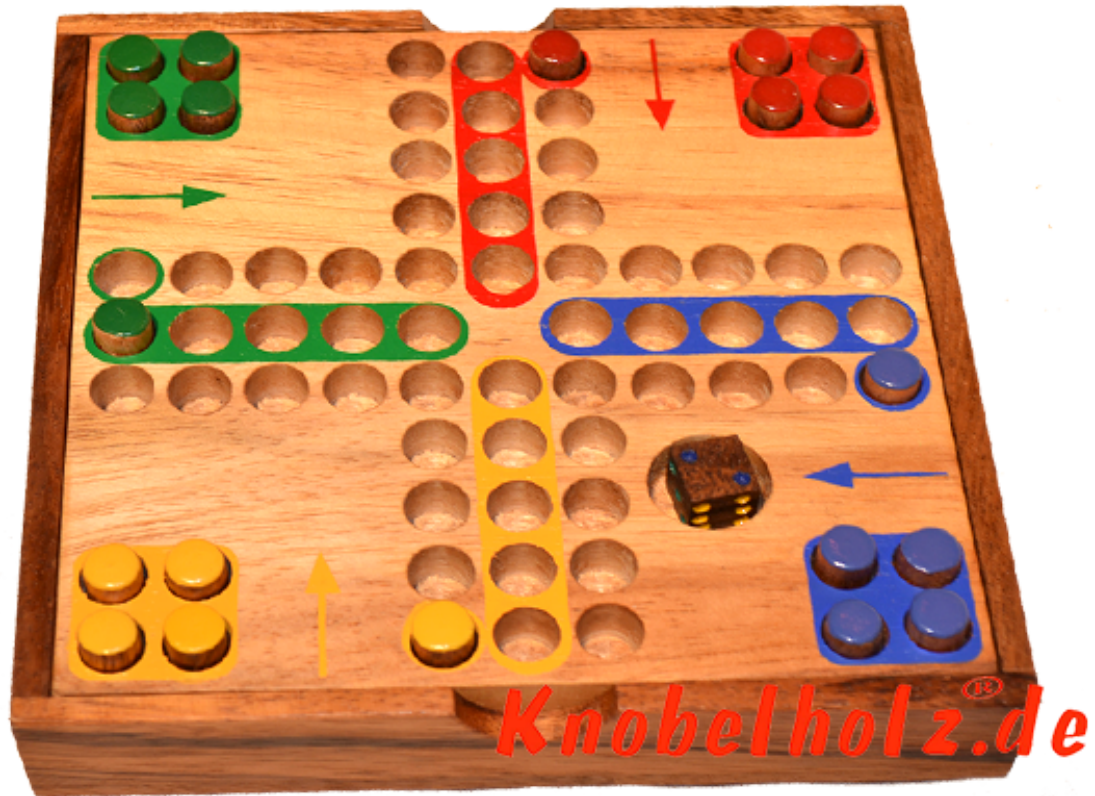

Ludjamgo 6 und nach Haus Würfelspiel Box mit Stiften

Ludjamgo 6 und nach Haus Würfelspiel Box mit Stiften Reisevariante mit der ganzen Familie in Maßen 13,8 x 13,8 x 3,2 cm, ludo pins samanea wooden game

Ludjamgo 6 und nach Haus Würfelspiel Box mit Stiften für Kinder und die ganze Familie. Jeder bekommt vier Spielfiguren einer Farbe und versucht durch würfeln mit einer 6 aus der Startposition zu kommen um durch weiteres würfeln seine 4 Figuren den Weg einmal rund herum in das Haus seiner Farbe zu bringen. Würfelspiel Familienspiel eine mini Reisevariante des Erfolgspiels für 4 Reisende Spieler....