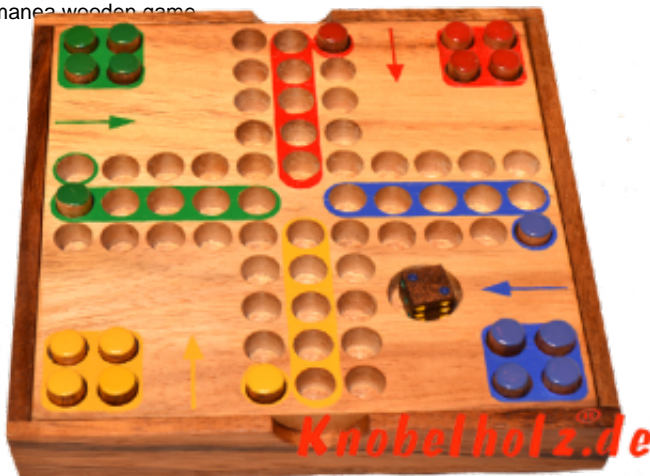

Ludjamgo 6 und nach Haus Würfelspiel Box mit Stiften

Ludjamgo 6 und nach Haus Würfelspiel Box mit Stiften Reisevariante mit der ganzen Familie in Maßen 13,8 x 13,8 x 3,2 cm, ludo pins samanea wooden game

Ludjamgo 6 und nach Haus Würfelspiel Box mit Stiften für Kinder und die ganze Familie. Jeder bekommt vier Spielfiguren einer Farbe und versucht durch würfeln mit einer 6 aus der Startposition zu kommen um durch weiteres würfeln seine 4 Figuren den Weg einmal rund herum in das Haus seiner Farbe zu bringen. Würfelspiel Familienspiel eine mini Reisevariante des Erfolgspiels für 4 Reisende Spieler....