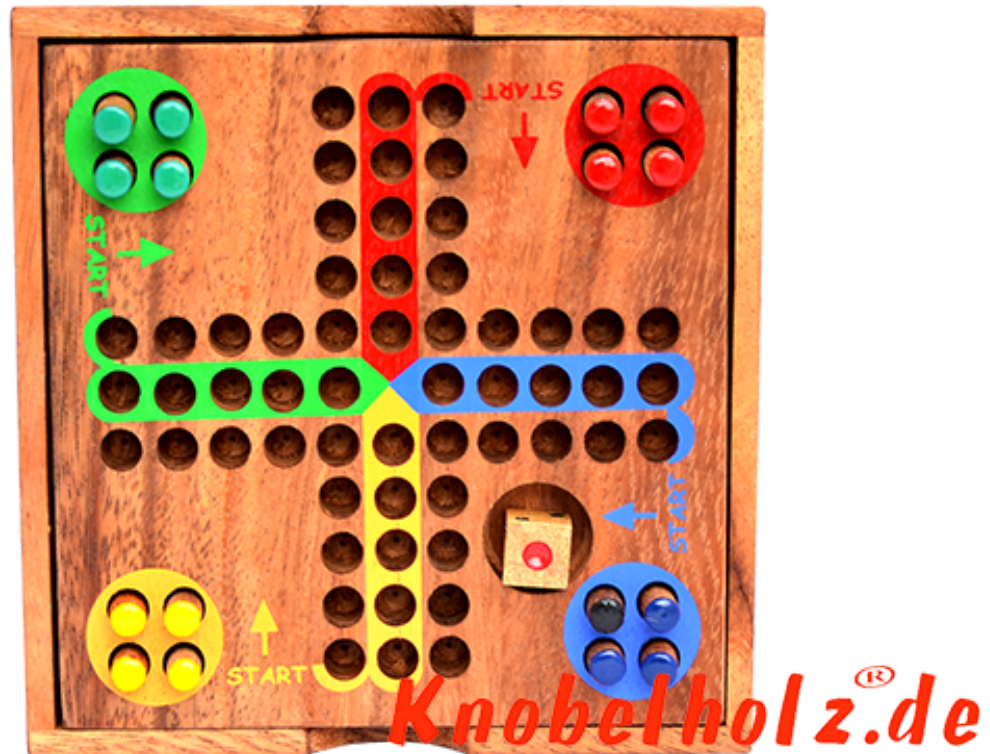

Ludjamgo 6 und nach Haus Würfelspiel Box small

Ludjamgo 6 und nach Haus Familien Würfelspiel Box small Reisevariante mit ganzer Familie in Maßen 11,2 x 11,2 x 2,8 cm, ludo samanea wooden game

Ludjamgo 6 und nach Haus Würfelspiel für Kinder und die ganze Familie. Jeder bekommt vier Spielfiguren einer Farbe und versucht durch würfeln mit einer 6 aus der Startposition zu kommen um durch weiteres würfeln seine 4 Figuren den Weg einmal rund herum in das Haus seiner Farbe zu bringen. Würfelspiel Familienspiel eine mini Reisevariante des Erfolgspiels für 4 Reisende Spieler....
Die Spielregeln sind im Spiel enthalten.