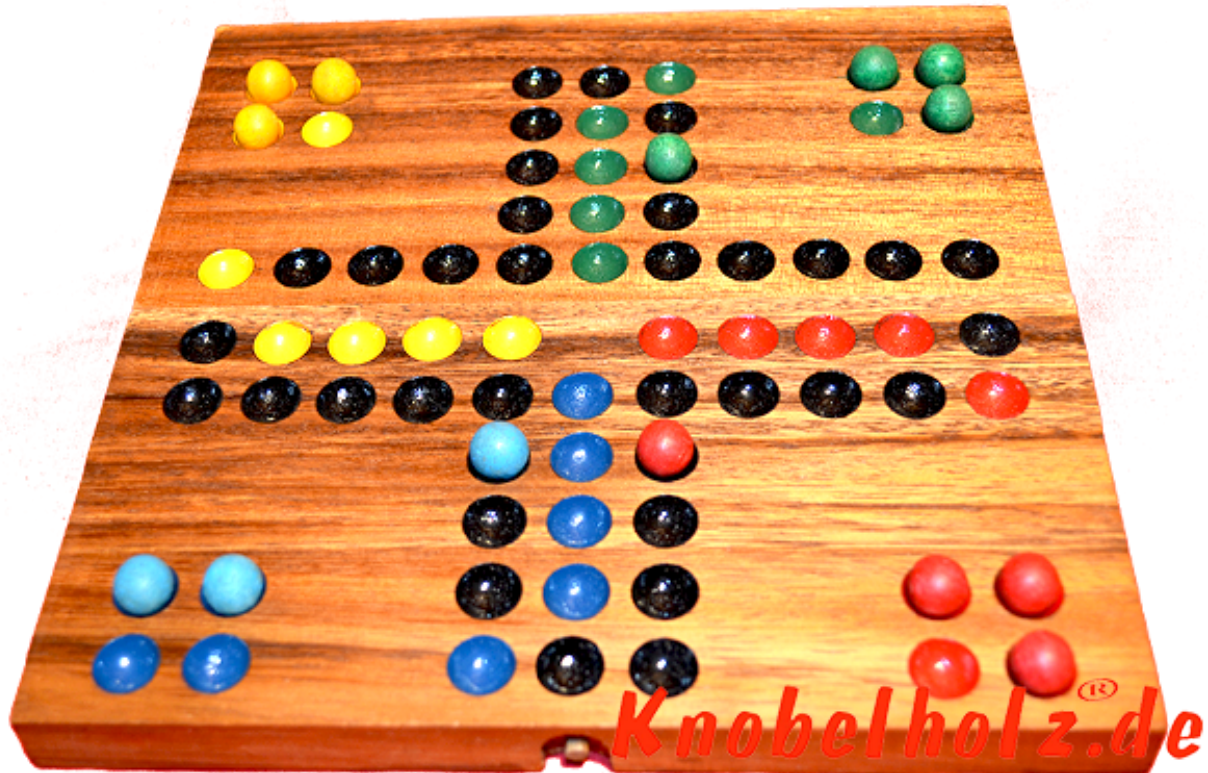

Ludjamgo 6 und nach Haus Würfelspiel Klappbrett

Ludjamgo 6 und nach Haus Würfelspiel Klappbrett moit Kugeln als Reisevariante mit ganzer Familie in Maßen 20,0 x 20,0 x 2,5 cm, ludo bord balls samanea wooden game

Ludjamgo 6 und nach Haus Würfelspiel Klappbrett mit Kugeln für Kinder und die ganze Familie. Jeder bekommt vier Spielfiguren einer Farbe und versucht durch würfeln mit einer 6 aus der Startposition zu kommen um durch weiteres würfeln seine 4 Figuren den Weg einmal rund herum in das Haus seiner Farbe zu bringen. Würfelspiel Familienspiel eine mini Reisevariante des Erfolgspiels für 4 Reisende Spieler....