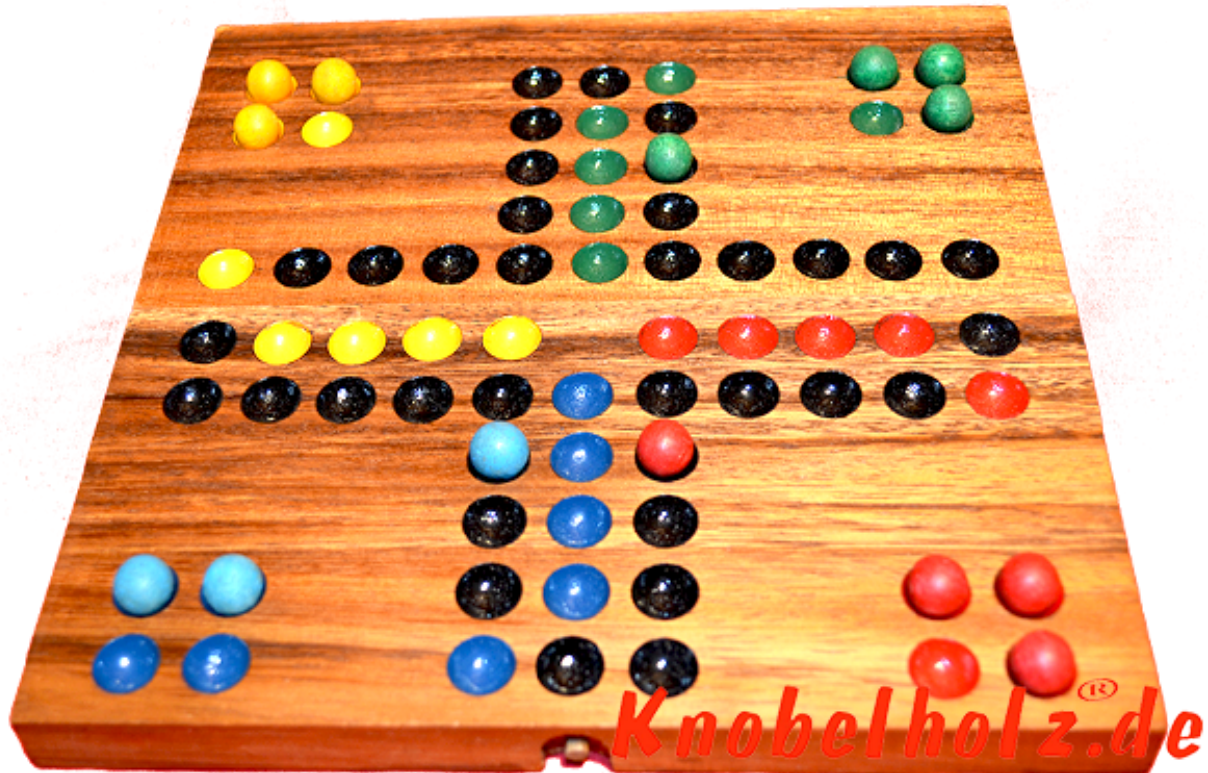

## Ludjamgo 6 und nach Haus Würfelspiel Klappbrett

Ludjamgo 6 und nach Haus Würfelspiel Klappbrett moit Kugeln als Reisevariante mit ganzer Familie in Maßen 20,0 x 20,0 x 2,5 cm, ludo bord balls samanea wooden game

Ludjamgo 6 und nach Haus Würfelspiel Klappbrett mit Kugeln für Kinder und die ganze Familie. Jeder bekommt vier Spielfiguren einer Farbe und versucht durch würfeln mit einer 6 aus der Startposition zu kommen um durch weiteres würfeln seine 4 Figuren den Weg einmal rund herum in das Haus seiner Farbe zu bringen. Würfelspiel Familienspiel eine mini Reisevariante des Erfolgspiels für 4 Reisende Spieler....