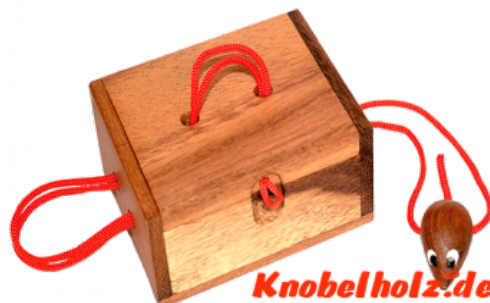

## Mausefalle Ring Box Mouse Save Gift Box

Mausefalle Ring Box Schnur Puzzle Mouse Save Geschenk Box Secret Box Puzzle mit den Maßen 14,2 x 10,4 x 4,3 cm samanea wooden brain teaser

Die Mausefalle ist ein tricky Schnurpuzzle mit der Möglichkeit einen Ring oder ein anderes Geschenk in der Box zu verstecken und der Beschenkte muss es heraus knobeln und dazu die Maus befreien...