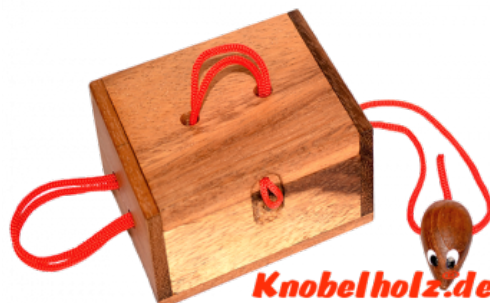

Mausefalle Ring Box Mouse Save Gift Box

Mausefalle Ring Box Schnur Puzzle Mouse Save Geschenk Box Secret Box Puzzle mit den Maßen 14,2 x 10,4 x 4,3 cm samanea wooden brain teaser

Die Mausefalle ist ein tricky Schnurpuzzle mit der Möglichkeit einen Ring oder ein anderes Geschenk in der Box zu verstecken und der Beschenkte muss es heraus knobeln und dazu die Maus befreien...