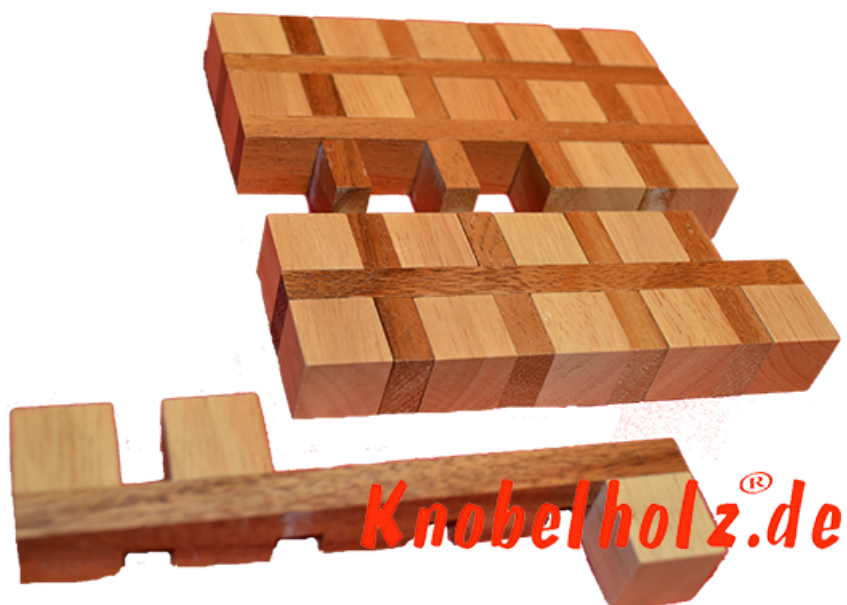

Probier es doch mal aus....