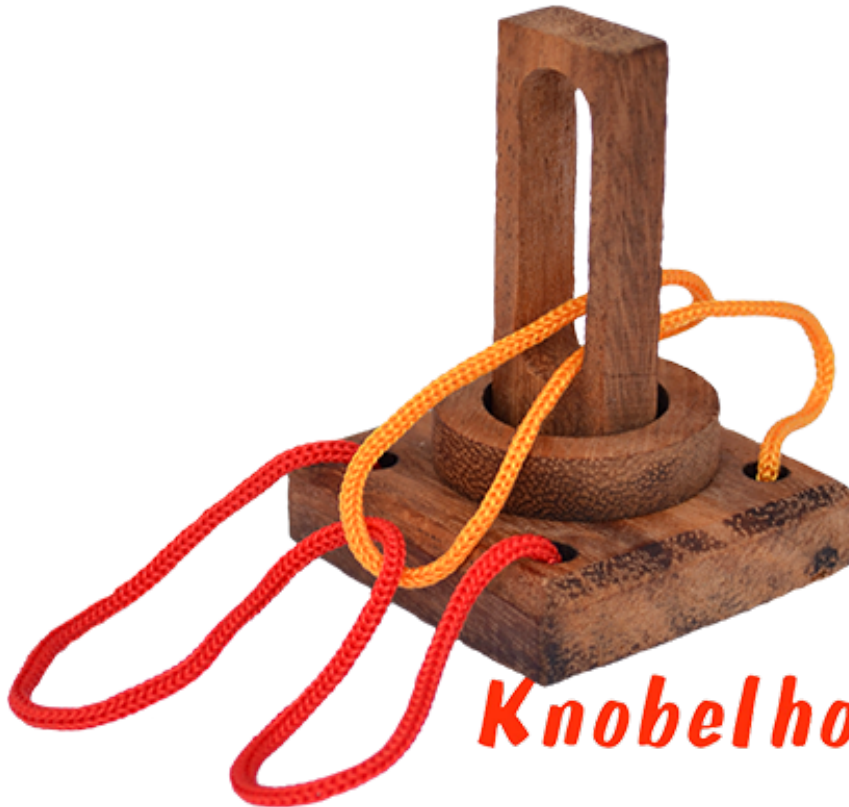

Ring Puzzle small Crazy Ring String

Crazy Ring String Puzzle ein Ring und 2 Schlaufen bringen ein Problem Maße 5,8 x 5,8 x 8,0 cm, crazy-ring-string wooden puzzle samanea

Ring Puzzle hier wird, wie der Name schon sagt, der Ring aus dem System befreit ... dazu müssen die Schlaufen auseinander...
Balea nie ma jeszcze oceny