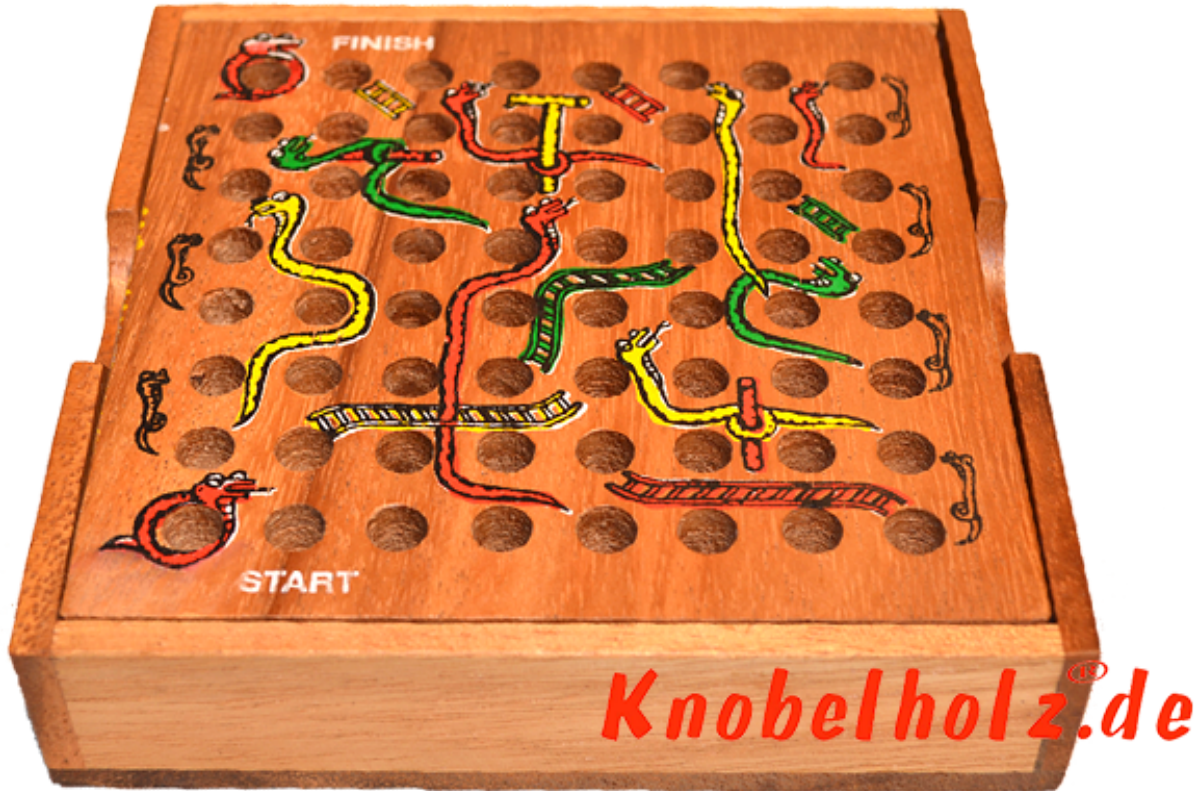

## Schlange Leiter Box Würfelspiel

Schlange Leiter Würfelspiel für Kinder und Erwachsene Holzbox Maße 13,5 x 13,5 x 3,2 cm, snake and ladder samanea wooden game

Schlange Leiter ...versuche durch würfeln schnell nach oben zu kommen...aber vorsicht an einigen Stellen rutscht Du an den Schlangen wieder runter...