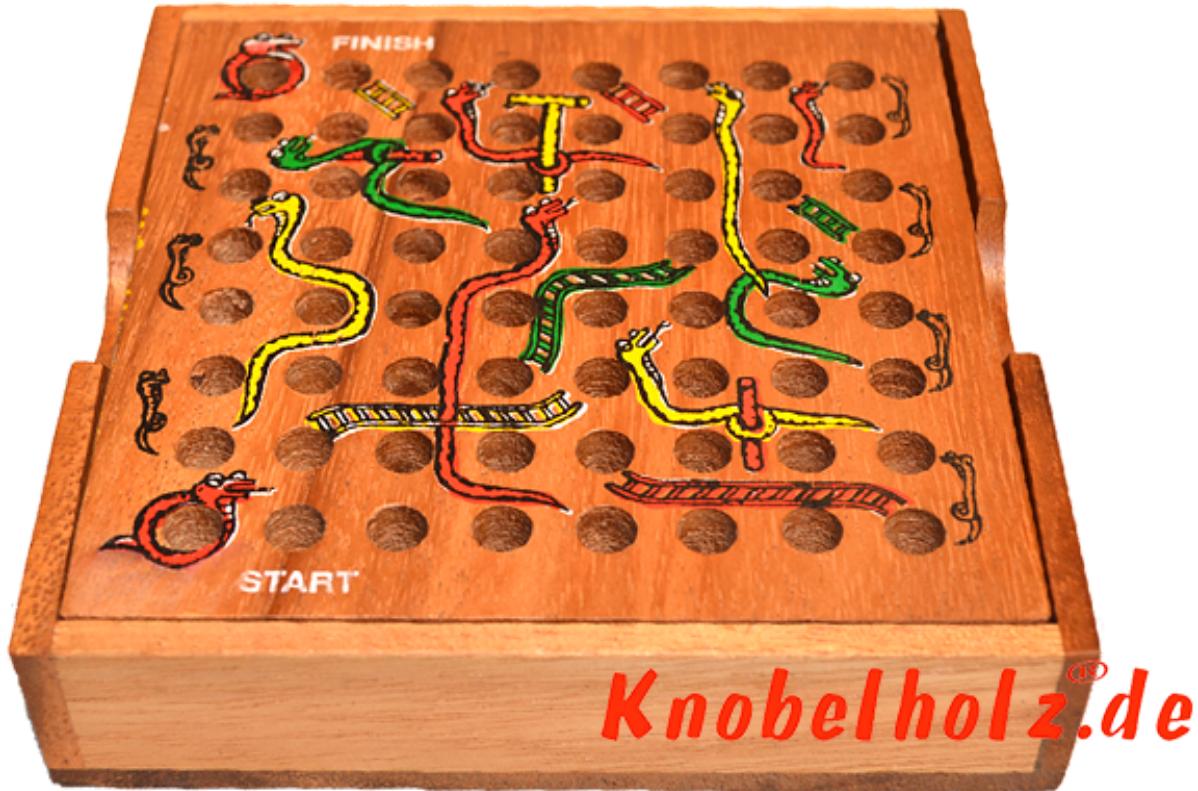

## Schlange Leiter Box Würfelspiel

Schlange Leiter Würfelspiel für Kinder und Erwachsene Holzbox Maße 13,5 x 13,5 x 3,2 cm, snake and ladder samanea wooden game

Schlange Leiter ...versuche durch würfeln schnell nach oben zu kommen...aber vorsicht an einigen Stellen rutscht Du an den Schlangen wieder runter...