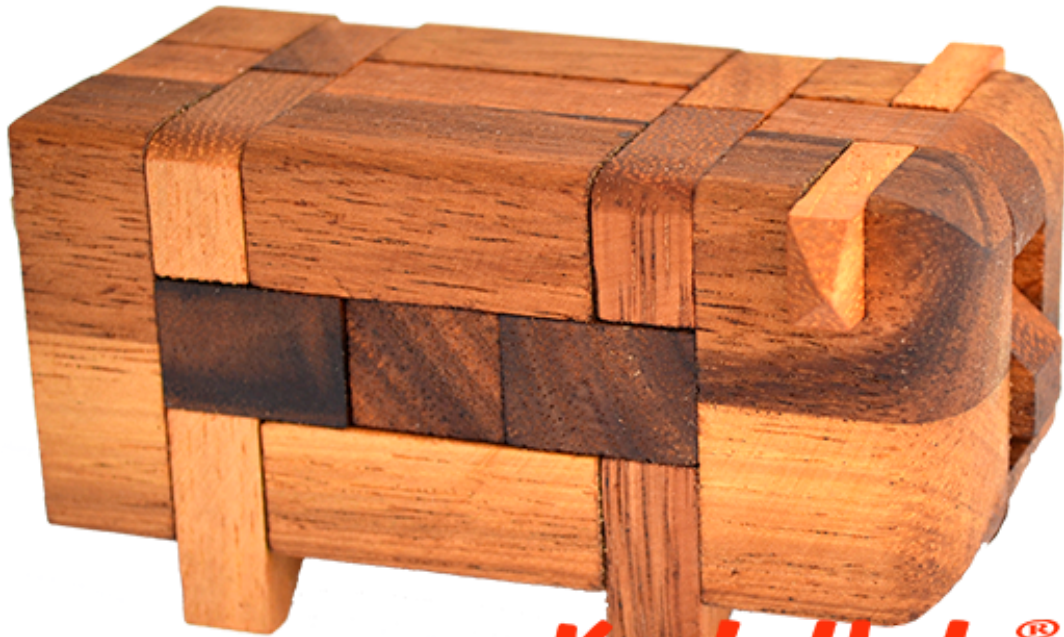

Schweinchen 3D Pig Holzpuzzle

Knobelholz.de

Pig Puzzle das Schweinchen Puzzle aus Holz mit den Maßen 11,0 x 6,8 x 6,0 cm samanea wooden brain teaser

Knobelholz.de

Das Pig Puzzle ein 3D Schweinchenpuzzle aus verschiedenen Holzteilen. Hier kannst Du Dir Dein eigenes Schwein zusammen bauen..... füttern nicht vergessen
Dziękujemy za Twoją ocenę