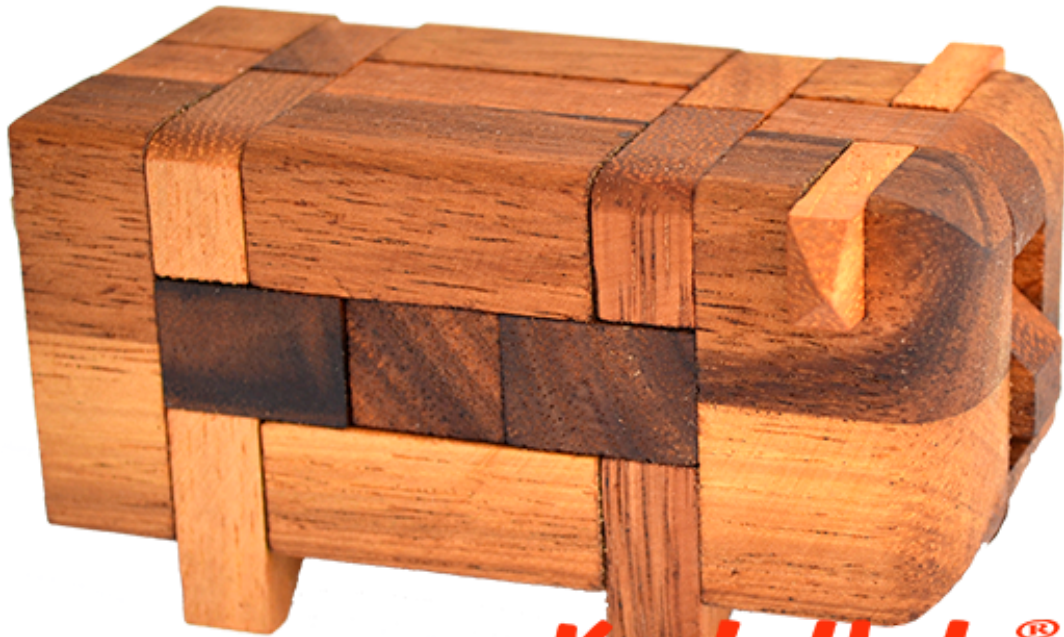

Schweinchen 3D Pig Holzpuzzle

Knobelholz.de

Pig Puzzle das Schweinchen Puzzle aus Holz mit den Maßen 11,0 x 6,8 x 6,0 cm samanea wooden brain teaser

Knobelholz.de

Das Pig Puzzle ein 3D Schweinchenpuzzle aus verschiedenen Holzteilen. Hier kannst Du Dir Dein eigenes Schwein zusammen bauen..... füttern nicht vergessen
Dziękujemy za Twoją cenne opinie