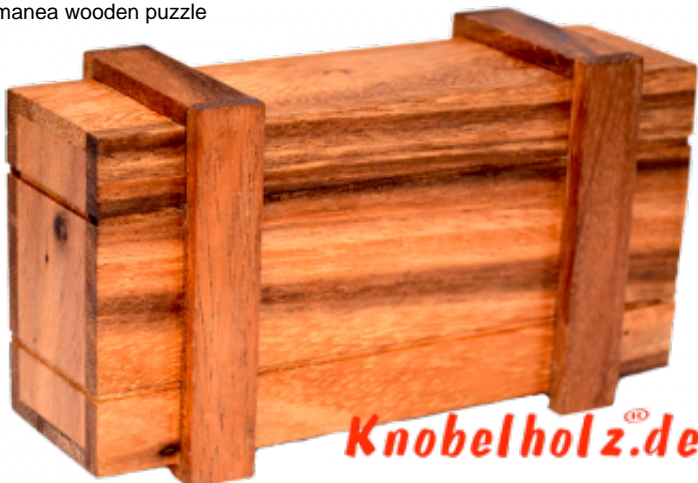

Secret Box large Magic Gift Box

Secret Box large Magic Gift Holzbox Geschenkbox save Moneybox in den Maßen 15,0 x 9,2 x 5,3 cm, secret gift box large samanea wooden puzzle

Secret Box large die geheime Geschenkbox in größerer Kistenversion hat es ebenfalls in sich...wie geht diese denn auf das große Geheimniss löst sich nicht allein...