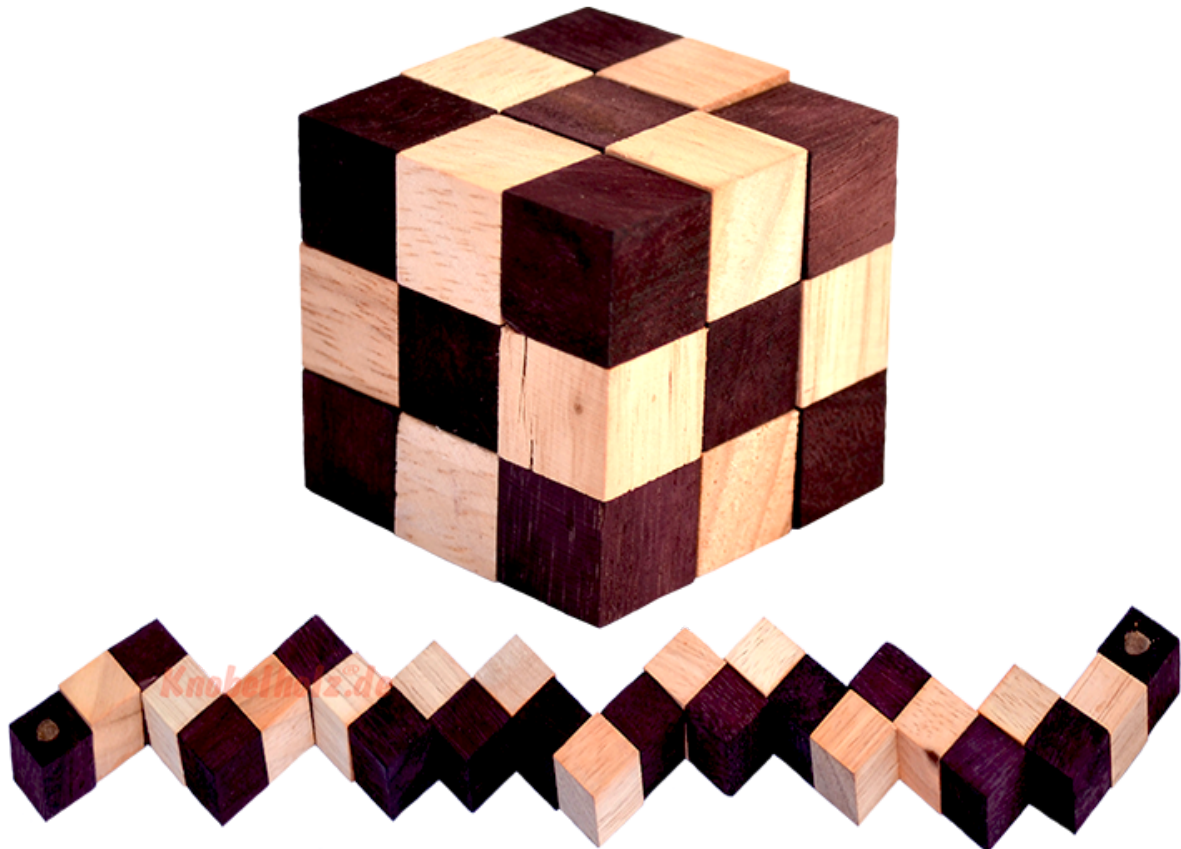

## Snake Cube Level Nature small Puzzle

**Knobelholz.de**

Snake Cube brown der level box aus Holz, einer der 6 Schlangenwürfel aus der Snake cube Levelbox Puzzle Sammlung in den Maßen 4,5 x 4,5 x 4,5 cm Cobra Cube Samanea Holz, Monkey Pod

Knobelholz.de

Snake Cube Level Nature small ist einer der bekanntesten 6 Schlangenwürfel aus der Snake Cube Levelbox. Löse die Würfelschlange und erreiche das erste Level von 6 .... Snake Cube Puzzle small in 6 verschiedenen Schwierigkeitsgraden ... schaffts Du alle ...