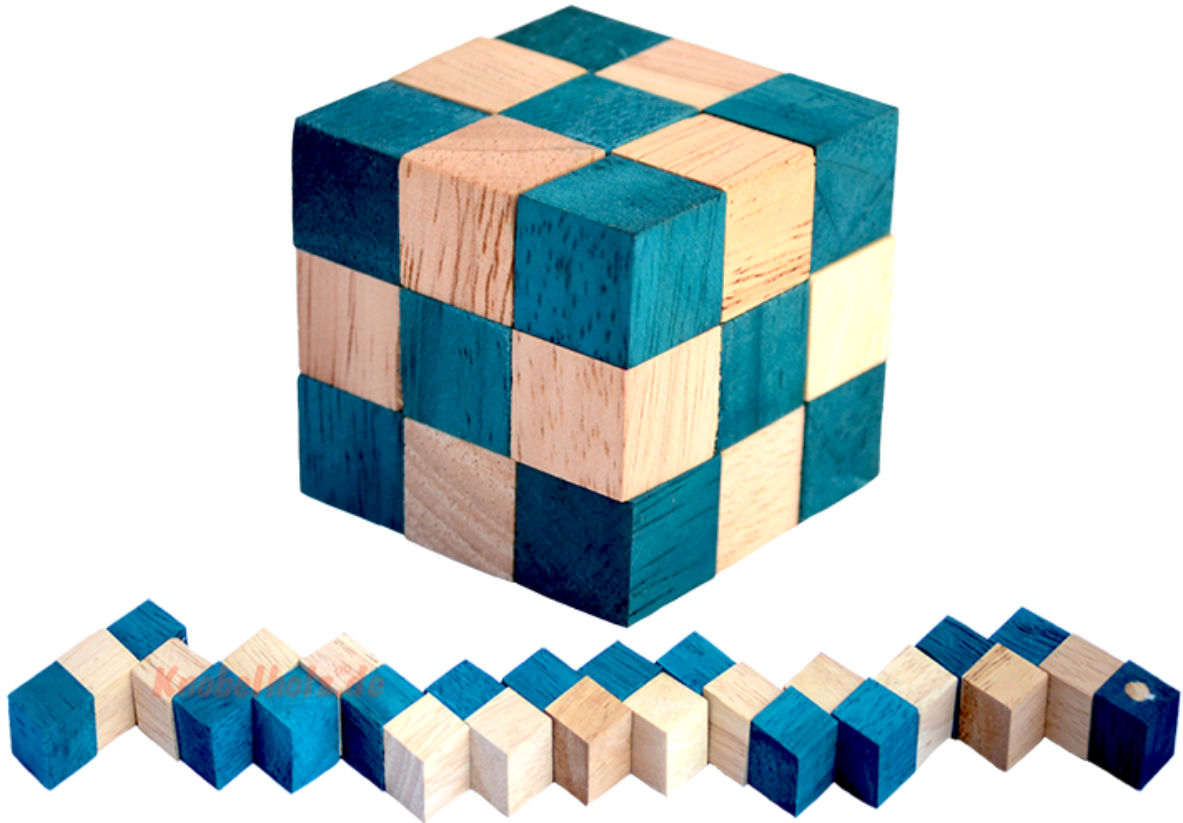

Snake Cube Level Türkis small Puzzle

Knobelholz.de

Snake Cube türkis der level box aus Holz, einer der 6 Würfelschlangen aus der Snake Cube Levelbox Puzzle Sammlung in den Maßen 4,5 x 4,5 x 4,5 cm Cobra Cube Samanea Holz, Monkey Pod

Knobelholz.de

Snake Cube Level Türkis small ist einer der 6 Schlangenwürfel aus der Snake Cube Levelbox. Löse die Würfelschlange und erreiche das erste Level von 6 Snake Cube Puzzle small in 6 verschiedenen Schwierigkeitsgraden ... schaffts Du alle ...
Balepnie 8.00€