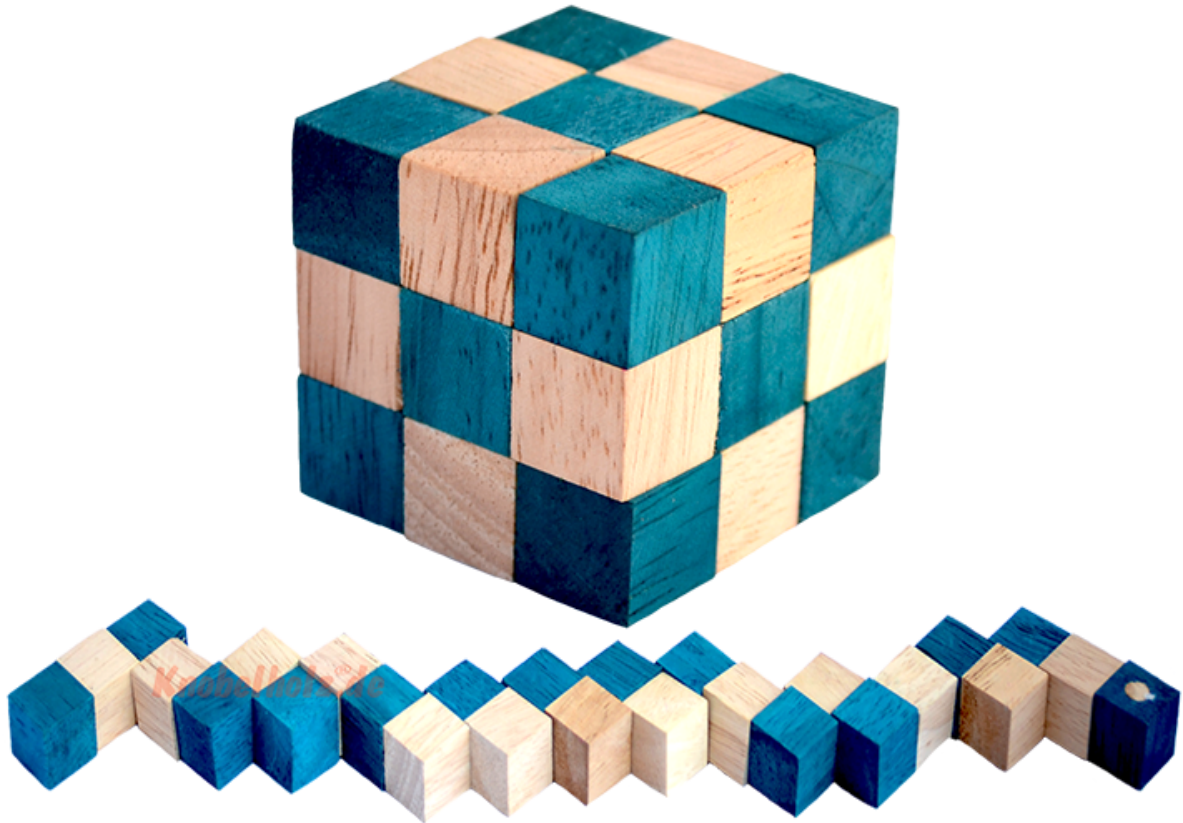

## Snake Cube Level Türkis small Puzzle

**Knobelholz.de**

Snake Cube türkis der level box aus Holz, einer der 6 Würfelschlangen aus der Snake Cube Levelbox Puzzle Sammlung in den Maßen 4,5 x 4,5 x 4,5 cm Cobra Cube Samanea Holz, Monkey Pod

## Knobelholz.de

Snake Cube Level Türkis small ist einer der 6 Schlangenwürfel aus der Snake Cube Levelbox. Löse die Würfelschlange und erreiche das erste Level von 6 .... Snake Cube Puzzle small in 6 verschiedenen Schwierigkeitsgraden ... schaffts Du alle ...  
Balec nie ma jeszcze oceny