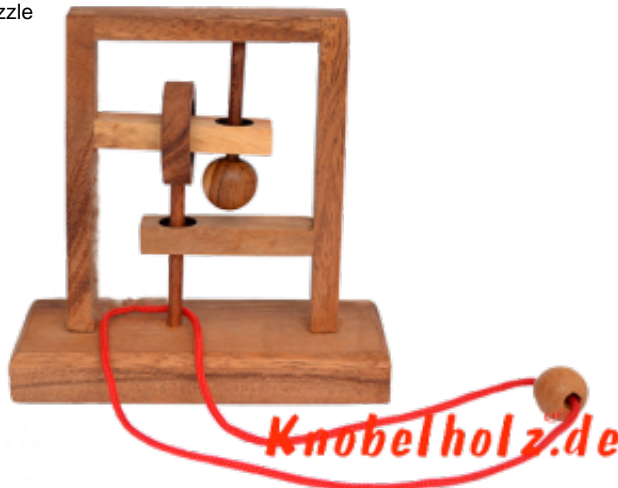

## Square String large Trap the Mouse

Square String puzzle large Trap the Mouse Holz und Standfuß in den Maßen 14,5 x 6,0 x 14,2 cm, square string trap the mouse wooden puzzle

Square String in größerer Version finde den Weg um die Schnur aus dem Holzsystem zu schlaufen....Du hast etwas mehr Platz für die Finger in der großen Version ...