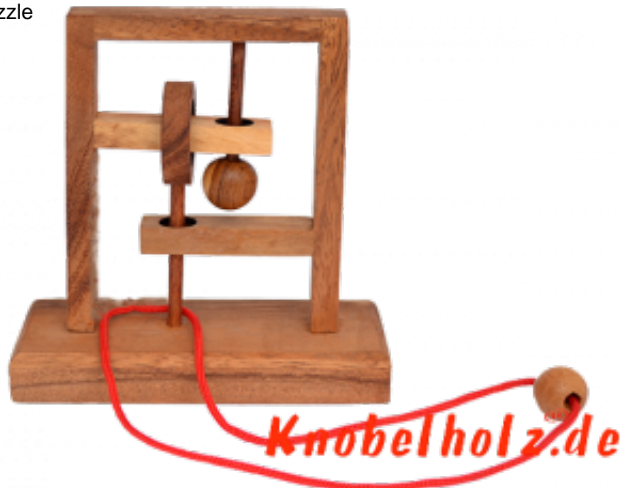

Square String large Trap the Mouse

Square String puzzle large Trap the Mouse Holz und Standfuß in den Maßen 14,5 x 6,0 x 14,2 cm, square string trap the mouse wooden puzzle

Square String in größerer Version finde den Weg um die Schnur aus dem Holzsystem zu schlaufen....Du hast etwas mehr Platz für die Finger in der großen Version ...