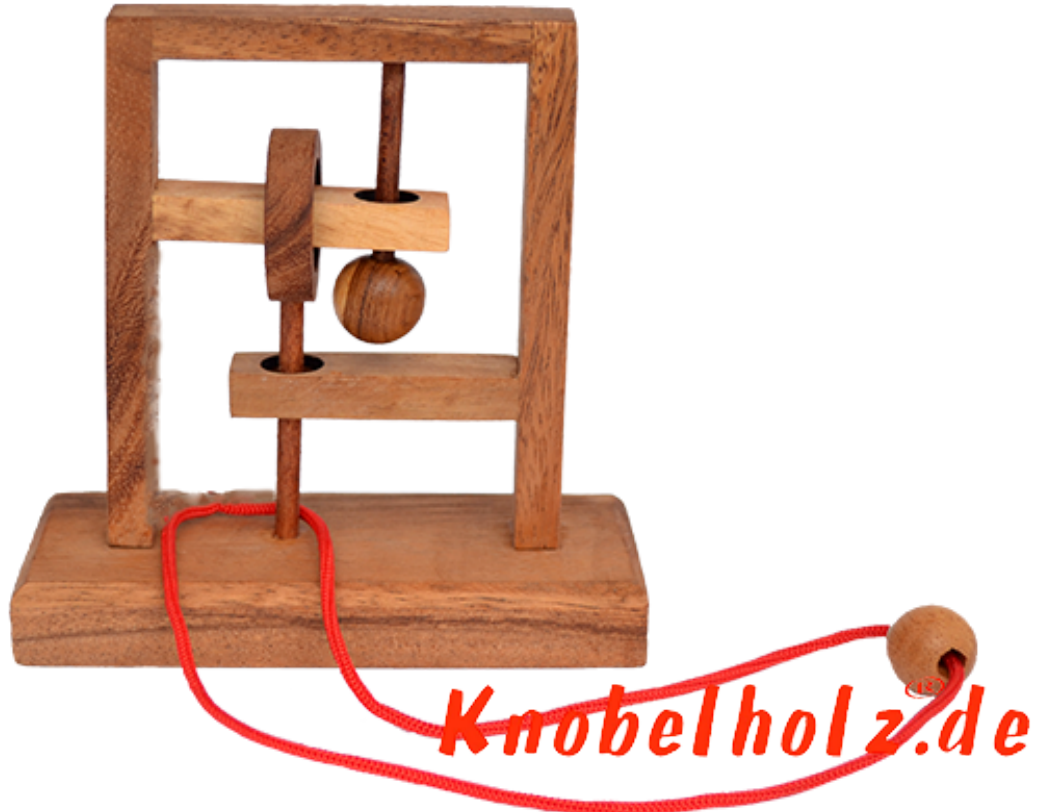

## Square String large Trap the Mouse

Square String puzzle large Trap the Mouse Holz und Standfuß in den Maßen 14,5 x 6,0 x 14,2 cm, square string trap the mouse wooden puzzle

Square String in größerer Version finde den Weg um die Schnur aus dem Holzsystem zu schlaufen....Du hast etwas mehr Platz für die Finger in der großen Version ...