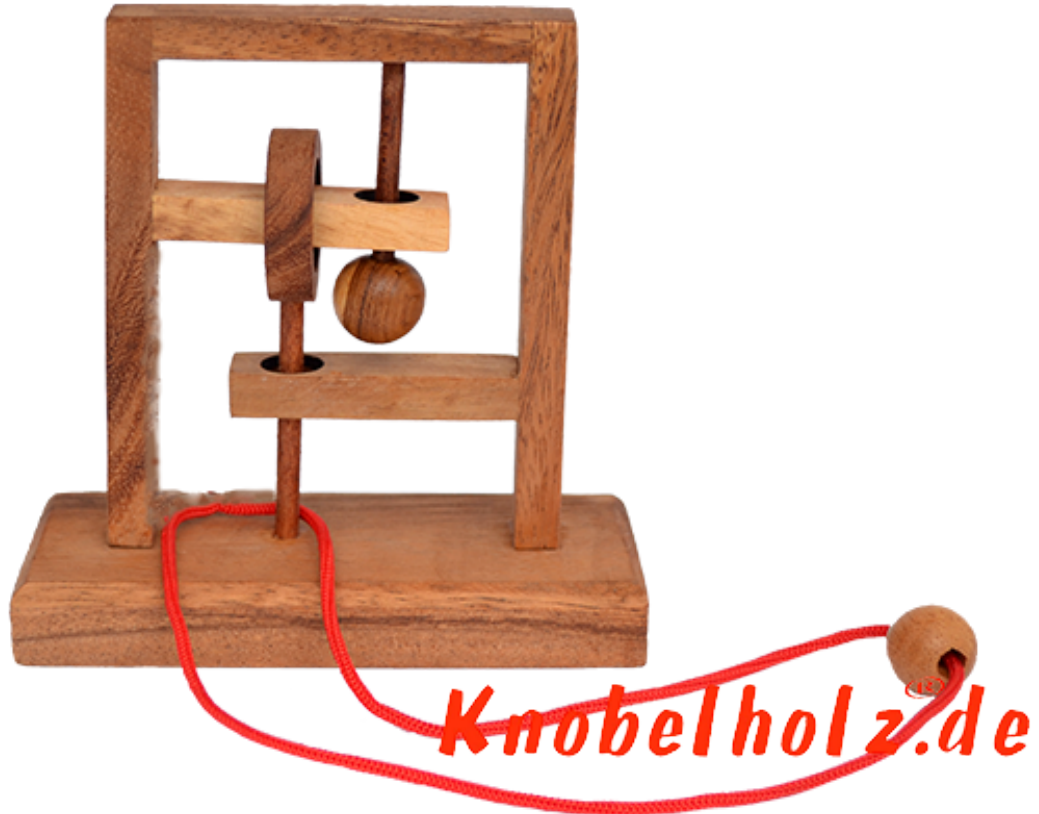

Square String large Trap the Mouse

Square String puzzle large Trap the Mouse Holz und Standfuß in den Maßen 14,5 x 6,0 x 14,2 cm, square string trap the mouse wooden puzzle

Square String in größerer Version finde den Weg um die Schnur aus dem Holzsystem zu schlaufen....Du hast etwas mehr Platz für die Finger in der großen Version ...