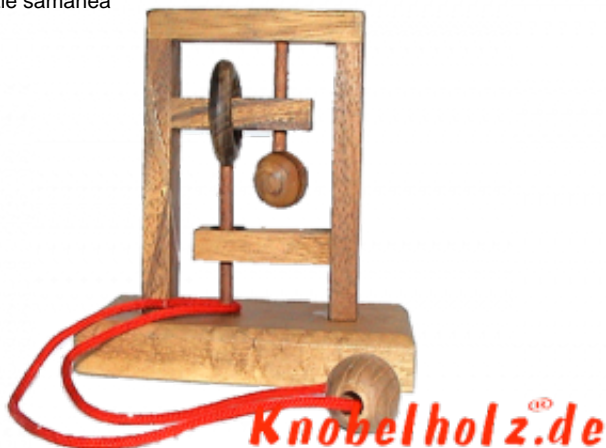

## Square String small Trap the Mouse

Square String puzzle Trap the Mouse aus Holz mit Standfuß in den Maßen 11,8 x 6,0 x 11,5 cm, square string trap the mouse wooden puzzle samanea

Square String Puzzle finde den Weg um die Schnur aus dem Holzsystem zu schlaufen....  
Bilaspine 12002cze oceny