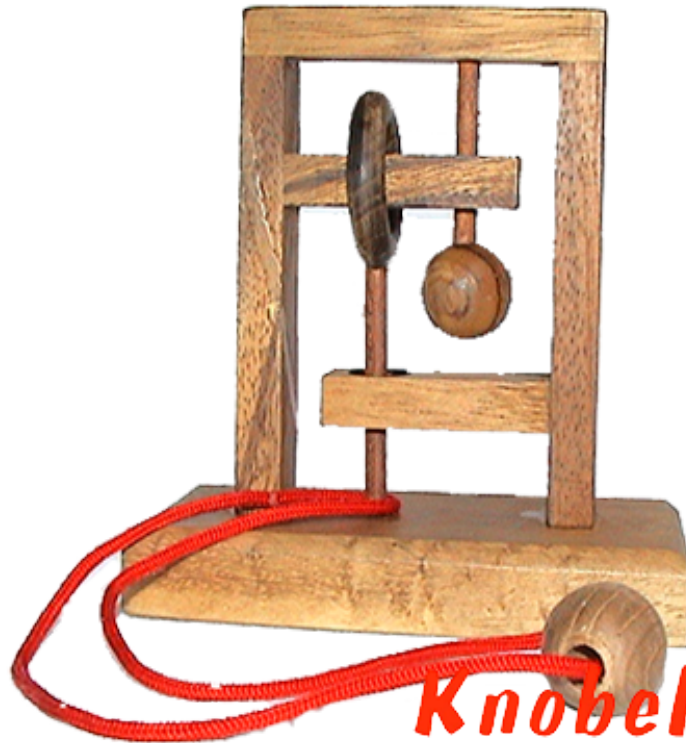

## Square String small Trap the Mouse

Square String puzzle Trap the Mouse aus Holz mit Standfuß in den Maßen 11,8 x 6,0 x 11,5 cm, square string trap the mouse wooden puzzle samanea

Square String Puzzle finde den Weg um die Schnur aus dem Holzsystem zu schlaufen....  
Bilaspine 12002cze oceny