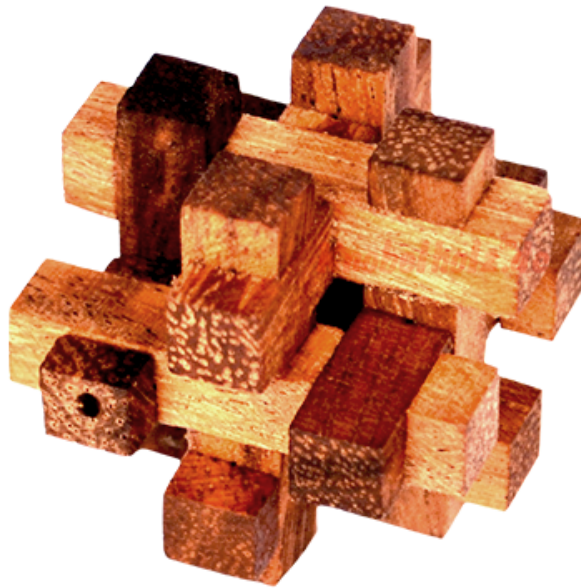

Tavor Puzzle mini Knobelspiel

Knobelholz.de

Tavor Holzpuzzle mini Knobelspiel Interlock Puzzle aus Holz, Samanea wooden

Knobelholz.de[®]

Tavor Puzzle ist wie das Käfig Puzzle aus einzelnen teilen zusammen gebaut. Hier gilt es den Weg zu finden das Puzzle zu öffnen um es auseinander zu bauen. Aber dann muss es auch wieder zusammen... Aber wie war das noch das Puzzle
Balec nie ma jeszcze oceny