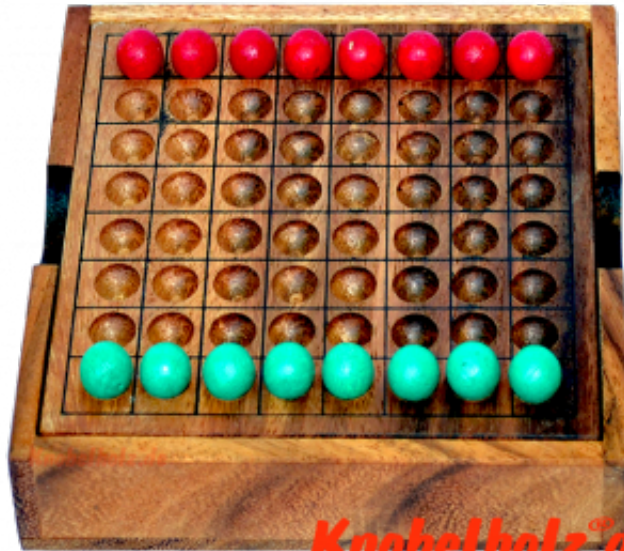

Thai Checker Strategy Game

Thai Checker Strategiespiel für 2 Spieler aus Thailand Box mit den Maßen 13,5 x 13,5 x 3,0 cm, thai checker strategy samanea wooden game

Knobelholz.de

Thai Checker ist ein Strategiespiel für 2 Personen...