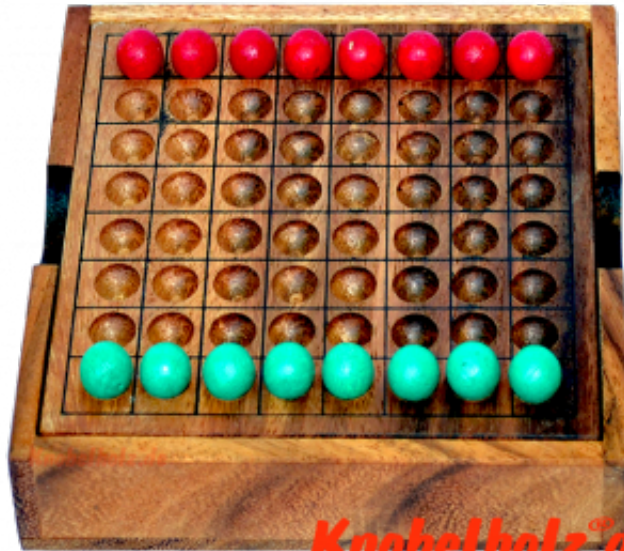

Thai Checker Strategy Game

Knobelholz.de

Thai Checker Strategiespiel für 2 Spieler aus Thailand Box mit den Maßen 13,5 x 13,5 x 3,0 cm, thai checker strategy samanea wooden game

Knobelholz.de

Thai Checker ist ein Strategiespiel für 2 Personen...