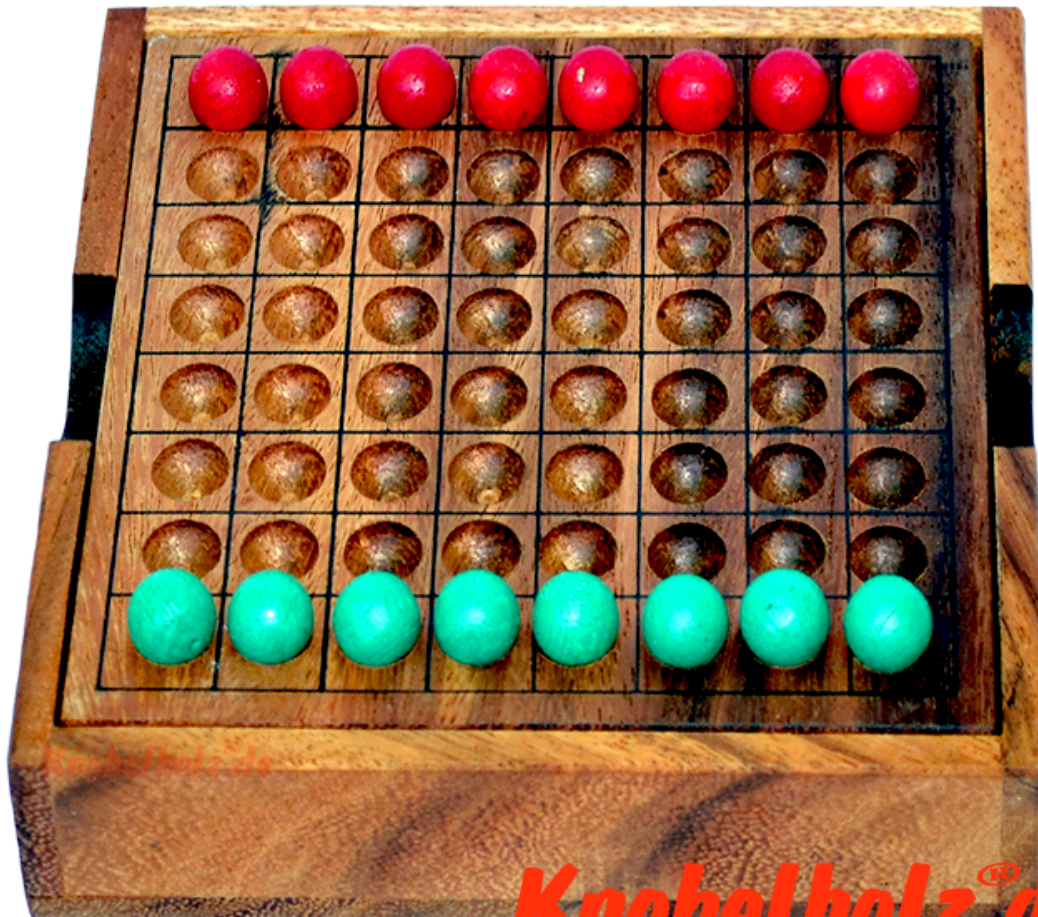

Thai Checker Strategy Game

Knobelholz.de

Thai Checker Strategiespiel für 2 Spieler aus Thailand Box mit den Maßen 13,5 x 13,5 x 3,0 cm, thai checker strategy samanea wooden game

Knobelholz.de

Thai Checker ist ein Strategiespiel für 2 Personen...