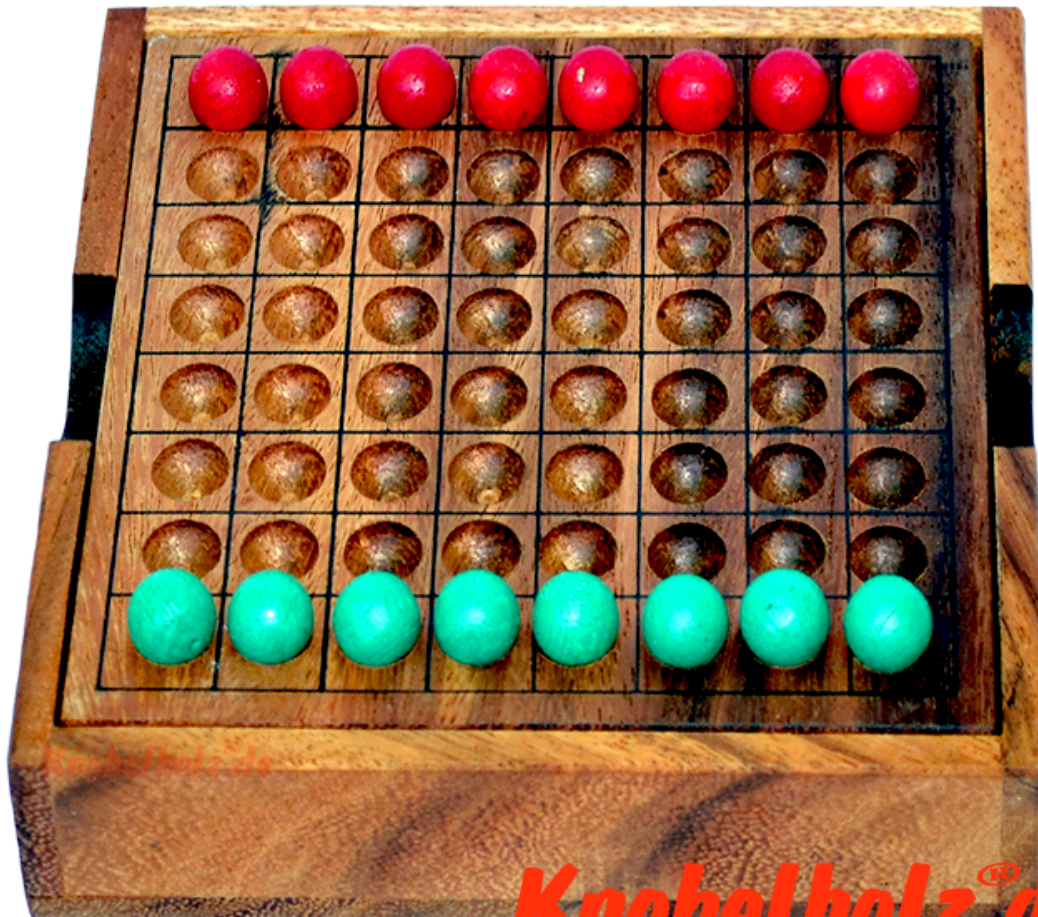

Thai Checker Strategy Game

Thai Checker Strategiespiel für 2 Spieler aus Thailand Box mit den Maßen 13,5 x 13,5 x 3,0 cm, thai checker strategy samanea wooden game

Knobelholz.de

Thai Checker ist ein Strategiespiel für 2 Personen...