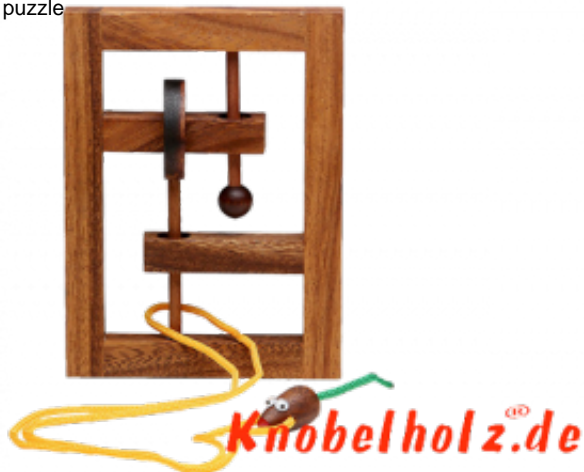

Trap the Mouse Frame Puzzle

Square String puzzle Frame Trap the Mouse Holz und Standfuß in den Maßen 14,0 x 3,2 x 9,8 cm, square string frame trap the mouse wooden puzzle

Square String in Rahmenversion ohne Standfuß finde den Weg um die Schnur aus dem Holzsystem zu schlaufen....Du hast etwas mehr Platz für die Finger in der dieser Version ...