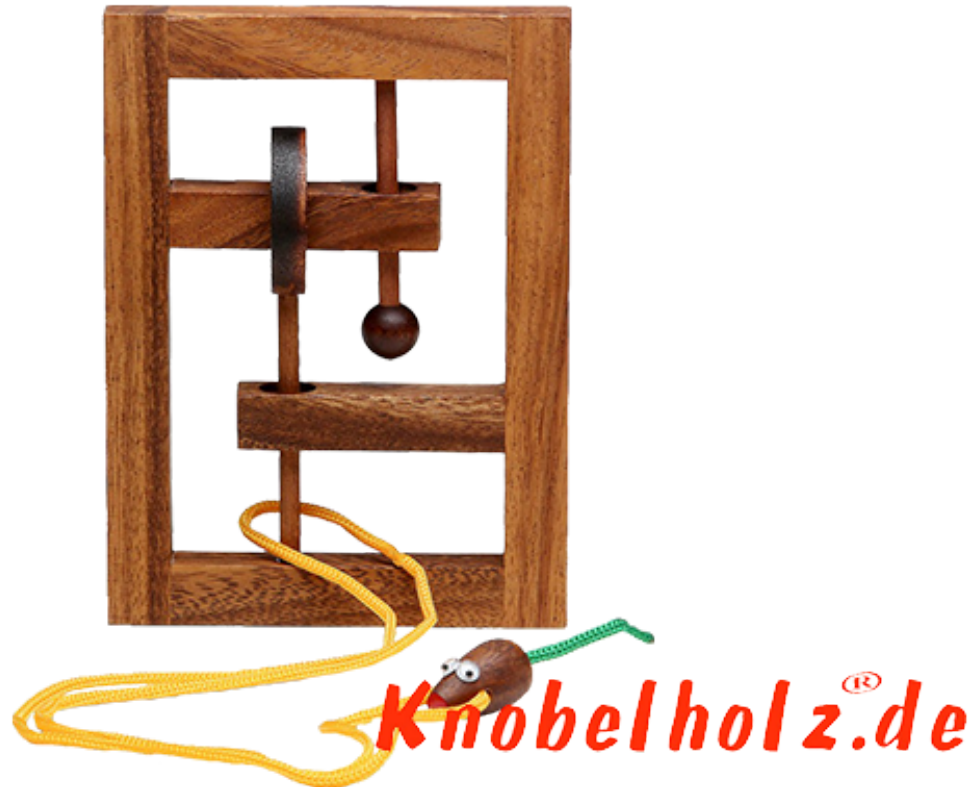

Trap the Mouse Frame Puzzle

Square String puzzle Frame Trap the Mouse Holz und Standfuß in den Maßen 14,0 x 3,2 x 9,8 cm, square string frame trap the mouse wooden puzzle

Square String in Rahmenversion ohne Standfuß finde den Weg um die Schnur aus dem Holzsystem zu schlaufen....Du hast etwas mehr Platz für die Finger in der dieser Version ...