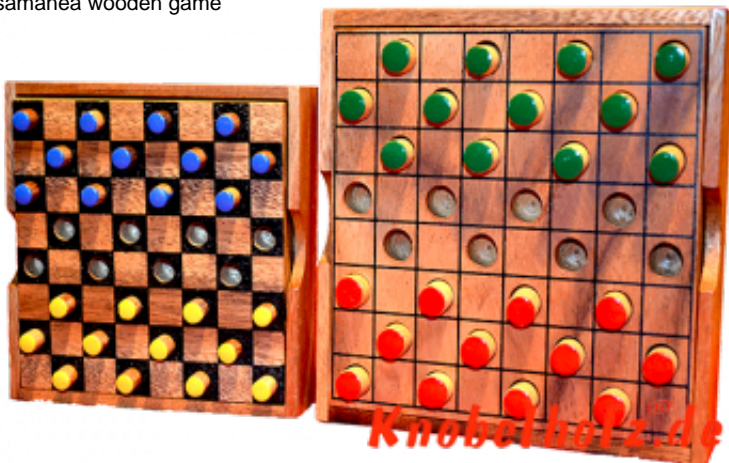

Dahme Box large colour checker

Dame large Colour Checker Strategie Spiel für 2 Spieler aus Holz in den Maßen 13,5 x 13,5 x 3,0 cm, colour checker large samanea wooden game

Dame das Strategie Spiel für 2...in einer größeren Holzbox mit größeren Spielsteinen ...
?????? 00?? ? ? ? ? ? ? ? ?