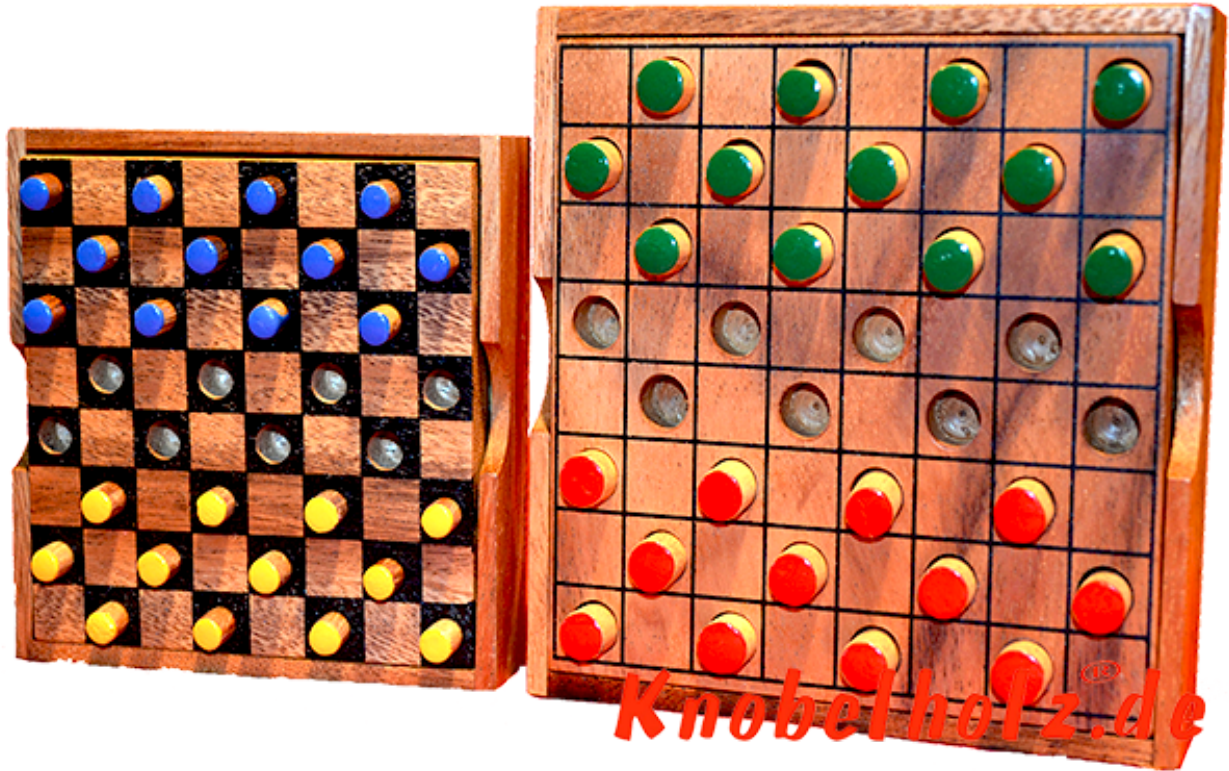

Dahme Box large colour checker

Dame large Colour Checker Strategie Spiel für 2 Spieler aus Holz in den Maßen 13,5 x 13,5 x 3,0 cm, colour checker large samanea wooden game

Dame das Strategie Spiel für 2...in einer größeren Holzbox mit größeren Spielsteinen ...
?????? 00?? ? ? ? ? ? ? ? ?