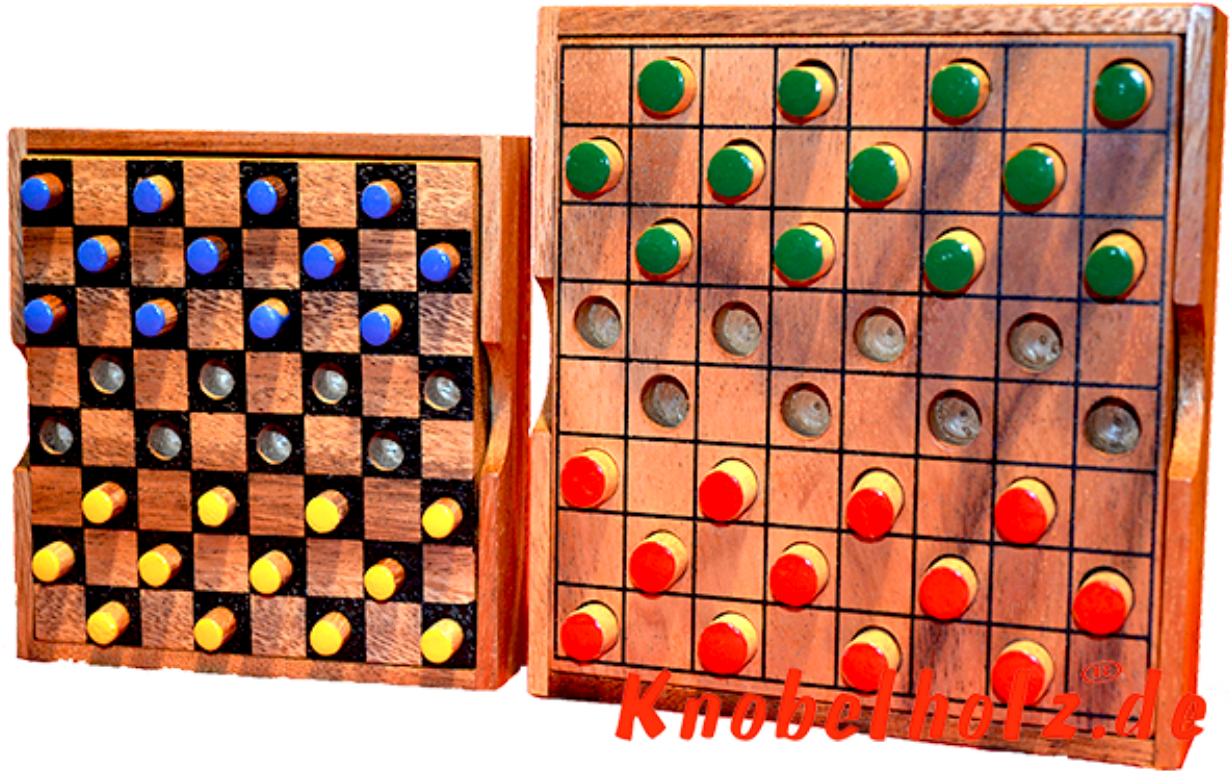

Dahme Box large colour checker

Dame large Colour Checker Strategie Spiel für 2 Spieler aus Holz in den Maßen 13,5 x 13,5 x 3,0 cm, colour checker large samanea wooden game

Dame das Strategie Spiel für 2...in einer größeren Holzbox mit größeren Spielsteinen ...
?????? 00?? ? ? ? ? ? ? ? ?