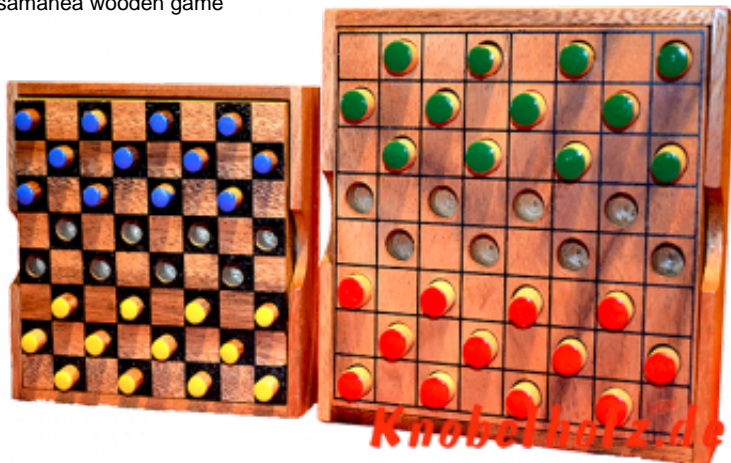

Dahme Box large colour checker

Dame large Colour Checker Strategie Spiel für 2 Spieler aus Holz in den Maßen 13,5 x 13,5 x 3,0 cm, colour checker large samanea wooden game

Dame das Strategie Spiel für 2...in einer größeren Holzbox mit größeren Spielsteinen ...
?????? 00?? ? ? ? ? ? ? ? ?