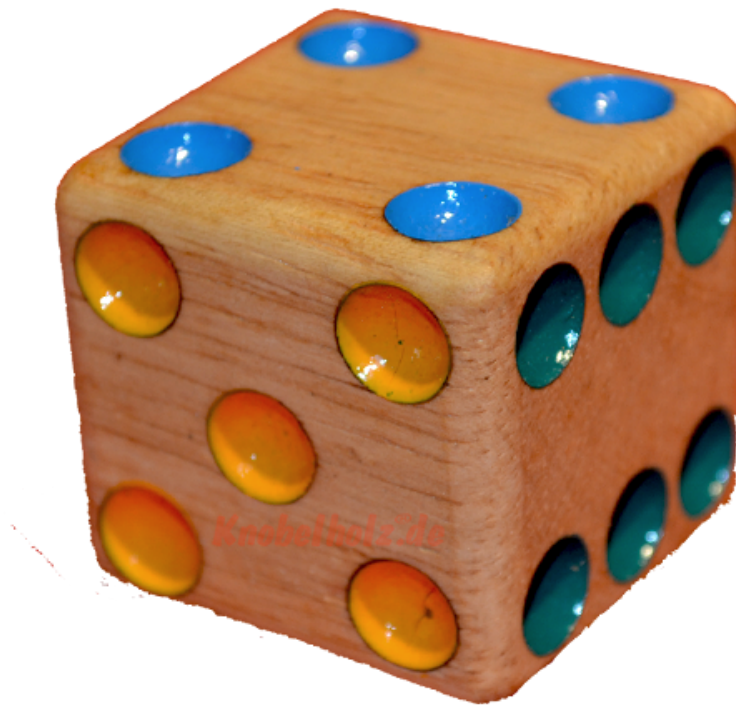

Holzwürfel 40 mm Spielwürfel

Knobelholz.de

Holzwürfel 40 mm Spielwürfel aus Holz mit 1 bis 6 Punkten in den Maßen 4,0 x 4,0 x 4,0 cm