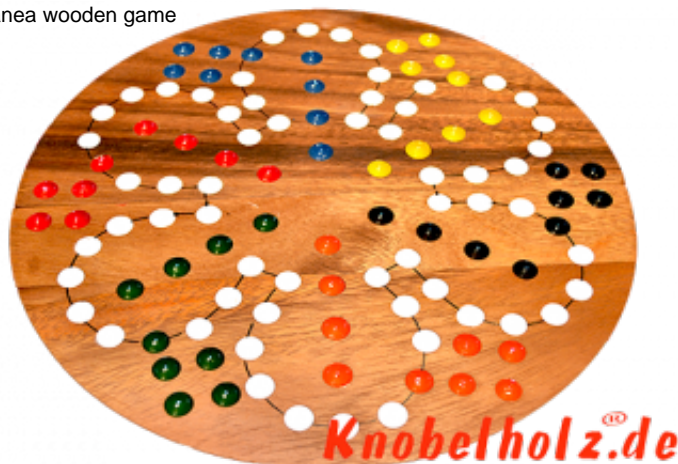

Ludjamgo 6 und nach Haus Würfelspiel Rund für 6 Spieler

Ludjamgo 6 und nach Haus Würfelspiel Rund für 6 Spieler mit der ganzen Familie in Maßen 32,0 x 32,0 x 3,5 cm, ludo bord balls samanea wooden game

Ludjamgo 6 und nach Haus Würfelspiel Brett für 6 Spieler für Kinder oder die ganze Familie. Jeder bekommt vier Spielfiguren einer Farbe und versucht durch würfeln mit einer 6 aus der Startposition zu kommen um durch weiteres würfeln seine 4 Figuren den Weg einmal rund herum in das Haus seiner Farbe zu bringen. Würfelspiel Familienspiel eine mini Reisevariante des Erfolgspiels für Reisende Spieler.... rauswerfen ist Pflicht....
??????