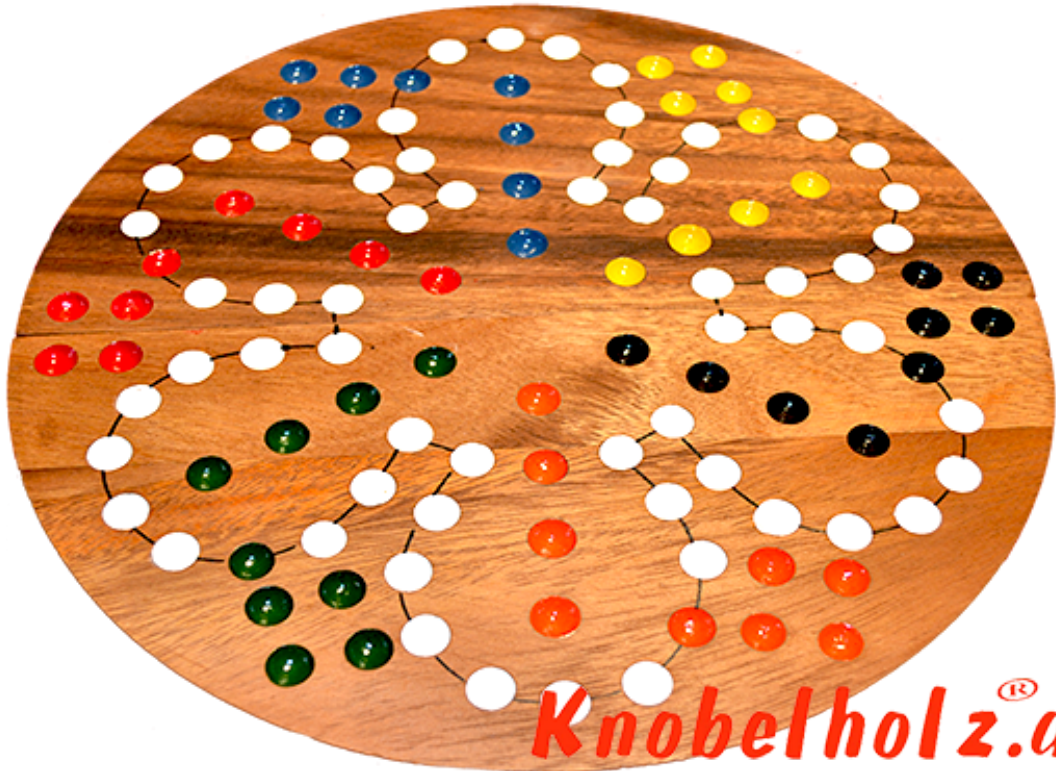

Ludjamgo 6 und nach Haus Würfelspiel Rund für 6 Spieler

Ludjamgo 6 und nach Haus Würfelspiel Rund für 6 Spieler mit der ganzen Familie in Maßen 32,0 x 32,0 x 3,5 cm, ludo bord balls samanea wooden game

Ludjamgo 6 und nach Haus Würfelspiel Brett für 6 Spieler für Kinder oder die ganze Familie. Jeder bekommt vier Spielfiguren einer Farbe und versucht durch würfeln mit einer 6 aus der Startposition zu kommen um durch weiteres würfeln seine 4 Figuren den Weg einmal rund herum in das Haus seiner Farbe zu bringen. Würfelspiel Familienspiel eine mini Reisevariante des Erfolgspiels für Reisende Spieler.... rauswerfen ist Pflicht....
??????