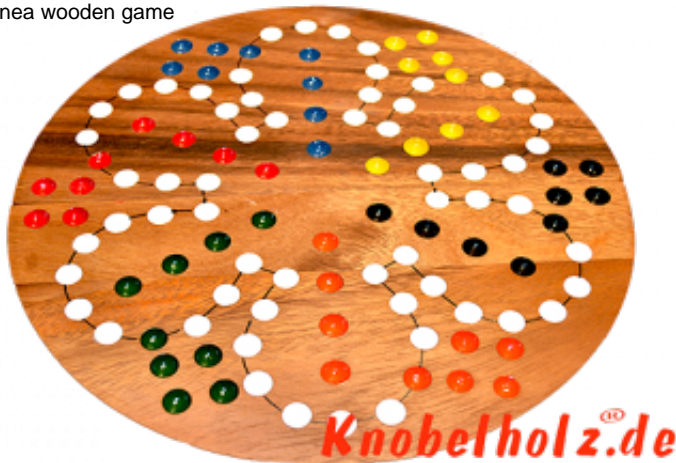

Ludjamgo 6 und nach Haus Würfelspiel Rund für 6 Spieler

Ludjamgo 6 und nach Haus Würfelspiel Rund für 6 Spieler mit der ganzen Familie in Maßen 32,0 x 32,0 x 3,5 cm, ludo bord balls samanea wooden game

Ludjamgo 6 und nach Haus Würfelspiel Brett für 6 Spieler für Kinder oder die ganze Familie. Jeder bekommt vier Spielfiguren einer Farbe und versucht durch würfeln mit einer 6 aus der Startposition zu kommen um durch weiteres würfeln seine 4 Figuren den Weg einmal rund herum in das Haus seiner Farbe zu bringen. Würfelspiel Familienspiel eine mini Reisevariante des Erfolgspiels für Reisende Spieler.... rauswerfen ist Pflicht....
~~??????~~ 35,00 € ? ? ? ? ? ? ? ? ? ?