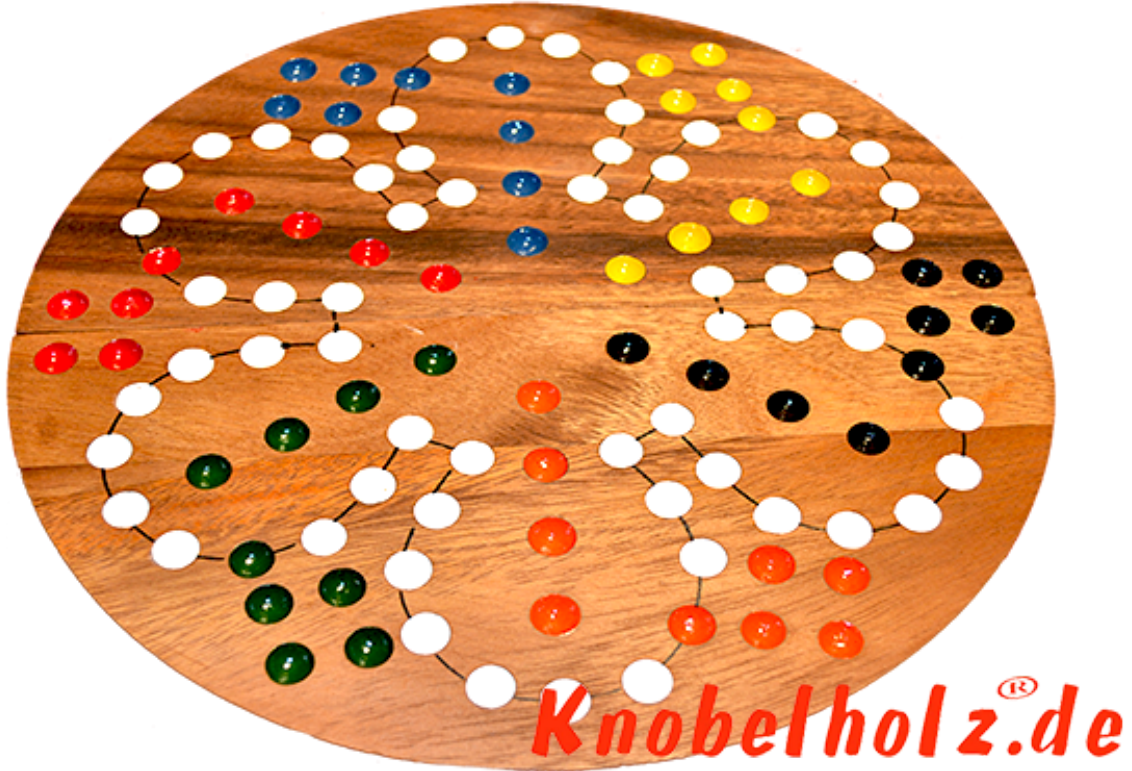

Ludjamgo 6 und nach Haus Würfelspiel Rund für 6 Spieler

Ludjamgo 6 und nach Haus Würfelspiel Rund für 6 Spieler mit der ganzen Familie in Maßen 32,0 x 32,0 x 3,5 cm, ludo bord balls samanea wooden game

Ludjamgo 6 und nach Haus Würfelspiel Brett für 6 Spieler für Kinder oder die ganze Familie. Jeder bekommt vier Spielfiguren einer Farbe und versucht durch würfeln mit einer 6 aus der Startposition zu kommen um durch weiteres würfeln seine 4 Figuren den Weg einmal rund herum in das Haus seiner Farbe zu bringen. Würfelspiel Familienspiel eine mini Reisevariante des Erfolgspiels für Reisende Spieler.... rauswerfen ist Pflicht....
~~??????~~ 35,00 € ? ? ? ? ? ? ? ? ? ?